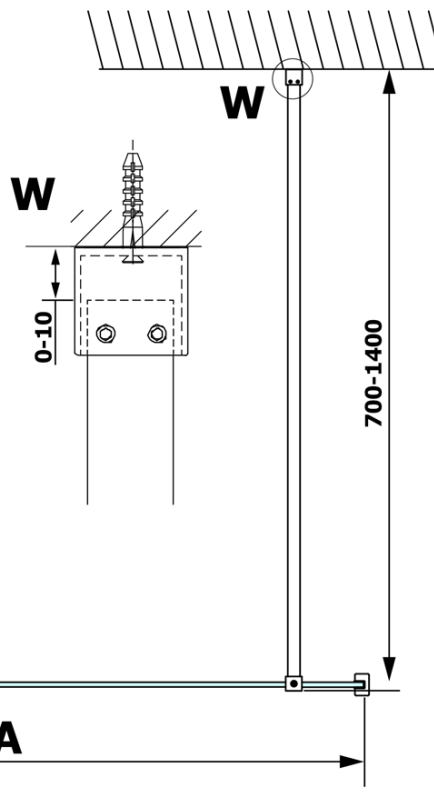

Objednací kód: GX1412

Základné informácie

Značka: Gelco

Séria: VARIO

Rozmery

Šírka: 1200 mm

Výška: 2000 mm

Vlastnosti

Typ výplne: Matné sklo

Úprava skla: Coated glass

Hrúbka skla: 8 mm

Hmotnosť / ks: 62.0 kg

Balenie: 1 ks

Záruka: 3 roky

Technický list

MODEL	A
GX1470	685-700
GX1480	785-800
GX1490	885-900
GX1410	985-1000
GX1411	1085-1100
GX1412	1185-1200
GX1413	1285-1300
GX1414	1385-1400

MODEL	A
GX1470	679
GX1480	779
GX1490	879
GX1410	979
GX1411	1079
GX1412	1179
GX1413	1279
GX1414	1379