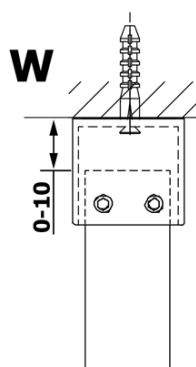

Objednací kód: GX1412

Základné informácie

Značka: Gelco

Séria: VARIO

Rozmery

Šírka: 1200 mm

Výška: 2000 mm

Vlastnosti

Typ výplne: Matné sklo

Úprava skla: Coated glass

Hrúbka skla: 8 mm

Hmotnosť / ks: 62.0 kg

Balenie: 1 ks

Záruka: 3 roky

Technický list

MODEL	A
GX1470	685-700
GX1480	785-800
GX1490	885-900
GX1410	985-1000
GX1411	1085-1100
GX1412	1185-1200
GX1413	1285-1300
GX1414	1385-1400

MODEL	A
GX1470	679
GX1480	779
GX1490	879
GX1410	979
GX1411	1079
GX1412	1179
GX1413	1279
GX1414	1379