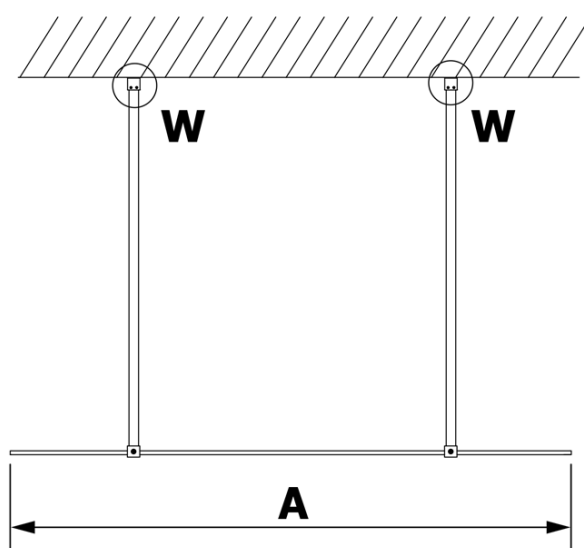

Objednací kód: GX1412

Základné informácie

Značka: Gelco

Séria: VARIO

Rozmery

Šírka: 1200 mm

Výška: 2000 mm

Vlastnosti

Typ výplne: Matné sklo

Úprava skla: Coated glass

Hrúbka skla: 8 mm

Hmotnosť / ks: 62.0 kg

Balenie: 1 ks

Záruka: 3 roky

Technický list

MODEL	A
GX1470	685-700
GX1480	785-800
GX1490	885-900
GX1410	985-1000
GX1411	1085-1100
GX1412	1185-1200
GX1413	1285-1300
GX1414	1385-1400

MODEL	A
GX1470	679
GX1480	779
GX1490	879
GX1410	979
GX1411	1079
GX1412	1179
GX1413	1279
GX1414	1379