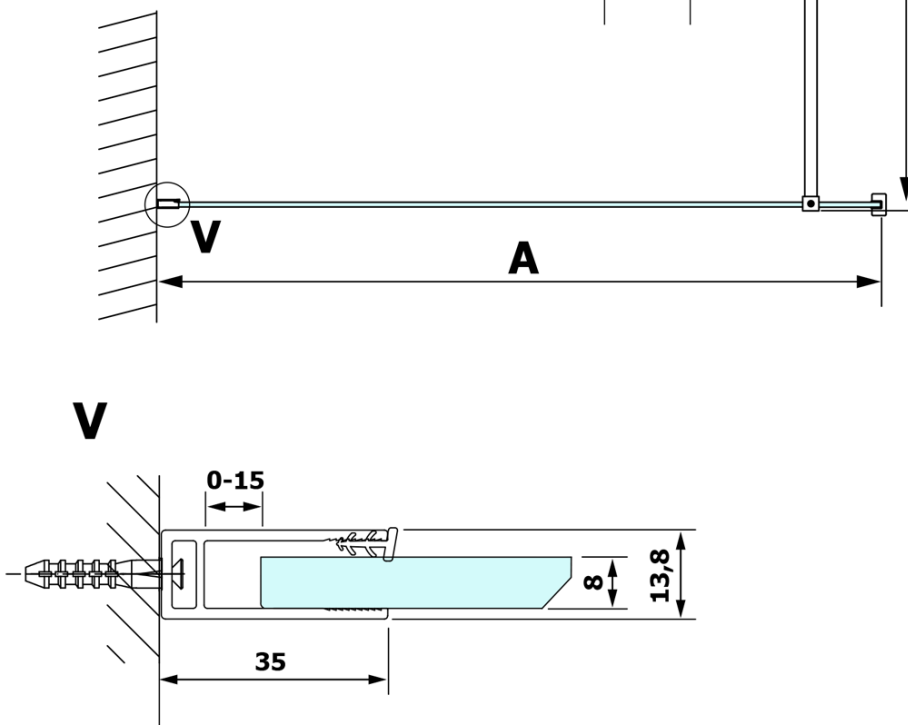

Objednací kód: GX1412

Základné informácie

Značka: Gelco

Séria: VARIO

Rozmery

Šírka: 1200 mm

Výška: 2000 mm

Vlastnosti

Typ výplne: Matné sklo

Úprava skla: Coated glass

Hrúbka skla: 8 mm

Hmotnosť / ks: 62.0 kg

Balenie: 1 ks

Záruka: 3 roky

Technický list

MODEL	A
GX1470	685-700
GX1480	785-800
GX1490	885-900
GX1410	985-1000
GX1411	1085-1100
GX1412	1185-1200
GX1413	1285-1300
GX1414	1385-1400

MODEL	A
GX1470	679
GX1480	779
GX1490	879
GX1410	979
GX1411	1079
GX1412	1179
GX1413	1279
GX1414	1379