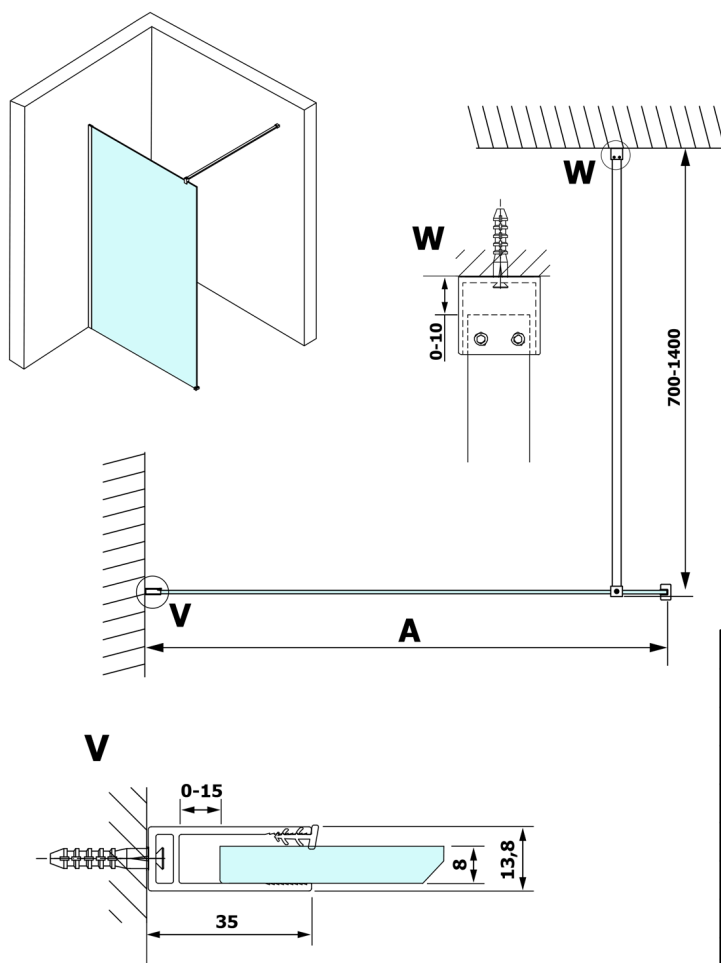

### Rozměry

Šířka: 1200 mm

Výška: 2000 mm

## Technický list

MODEL	A
GX1470	685-700
GX1480	785-800
GX1490	885-900
GX1410	985-1000
GX1411	1085-1100
GX1412	1185-1200
GX1413	1285-1300
GX1414	1385-1400

MODEL	A
GX1470	679
GX1480	779
GX1490	879
GX1410	979
GX1411	1079
GX1412	1179
GX1413	1279
GX1414	1379