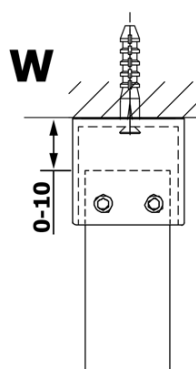

## Rozmery

Šírka: 1100 mm

Výška: 2000 mm

## Vlastnosti

Typ výplne: Matné sklo

Úprava skla: Coated glass

Hrúbka skla: 8 mm

Hmotnosť / ks: 57.0 kg

Balenie: 1 ks

Záruka: 3 roky

Technický list

MODEL	A
GX1470	685-700
GX1480	785-800
GX1490	885-900
GX1410	985-1000
GX1411	1085-1100
GX1412	1185-1200
GX1413	1285-1300
GX1414	1385-1400

MODEL	A
GX1470	679
GX1480	779
GX1490	879
GX1410	979
GX1411	1079
GX1412	1179
GX1413	1279
GX1414	1379