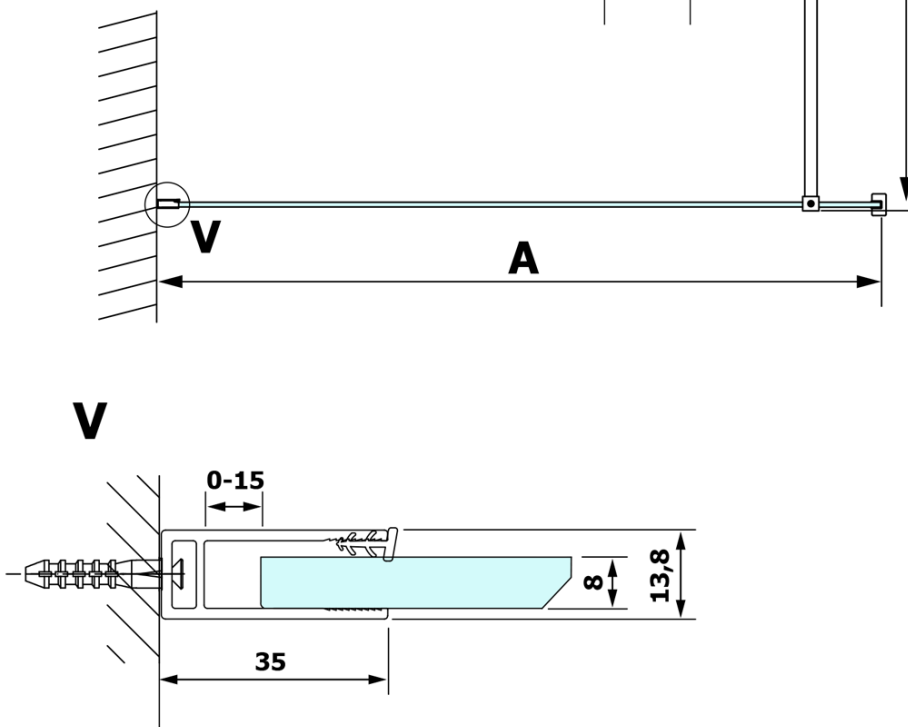

## Rozmery

Šírka: 1100 mm

Výška: 2000 mm

## Vlastnosti

Typ výplne: Matné sklo

Úprava skla: Coated glass

Hrúbka skla: 8 mm

Hmotnosť / ks: 57.0 kg

Balenie: 1 ks

Záruka: 3 roky

Technický list

MODEL	A
GX1470	685-700
GX1480	785-800
GX1490	885-900
GX1410	985-1000
GX1411	1085-1100
GX1412	1185-1200
GX1413	1285-1300
GX1414	1385-1400

MODEL	A
GX1470	679
GX1480	779
GX1490	879
GX1410	979
GX1411	1079
GX1412	1179
GX1413	1279
GX1414	1379