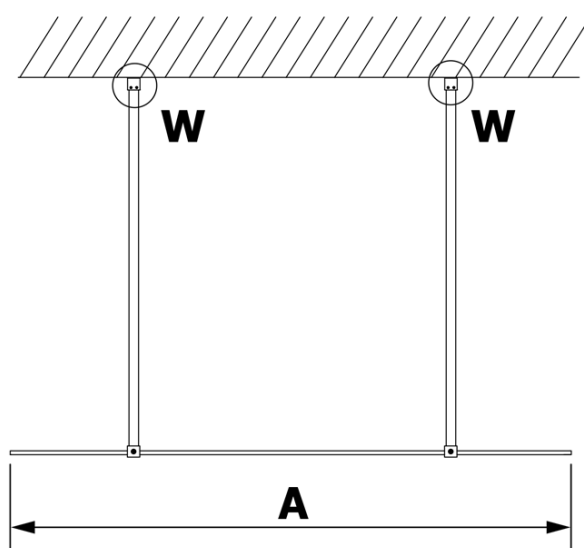

Objednací kód: GX1411

Základné informácie

Značka: Gelco

Séria: VARIO

Rozmery

Šírka: 1100 mm

Výška: 2000 mm

Vlastnosti

Typ výplne: Matné sklo

Úprava skla: Coated glass

Hrúbka skla: 8 mm

Hmotnosť / ks: 57.0 kg

Balenie: 1 ks

Záruka: 3 roky

Technický list

MODEL	A
GX1470	685-700
GX1480	785-800
GX1490	885-900
GX1410	985-1000
GX1411	1085-1100
GX1412	1185-1200
GX1413	1285-1300
GX1414	1385-1400

MODEL	A
GX1470	679
GX1480	779
GX1490	879
GX1410	979
GX1411	1079
GX1412	1179
GX1413	1279
GX1414	1379