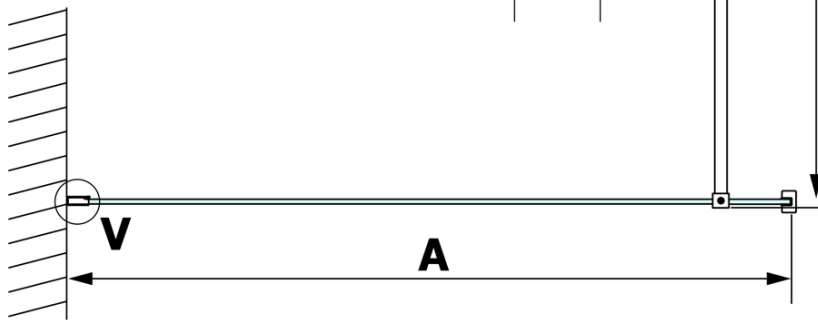

Objednací kód: GX1411

Základné informácie

Značka: Gelco

Séria: VARIO

Rozmery

Šírka: 1100 mm

Výška: 2000 mm

Vlastnosti

Typ výplne: Matné sklo

Úprava skla: Coated glass

Hrúbka skla: 8 mm

Hmotnosť / ks: 57.0 kg

Balenie: 1 ks

Záruka: 3 roky

Technický list

MODEL	A
GX1470	685-700
GX1480	785-800
GX1490	885-900
GX1410	985-1000
GX1411	1085-1100
GX1412	1185-1200
GX1413	1285-1300
GX1414	1385-1400