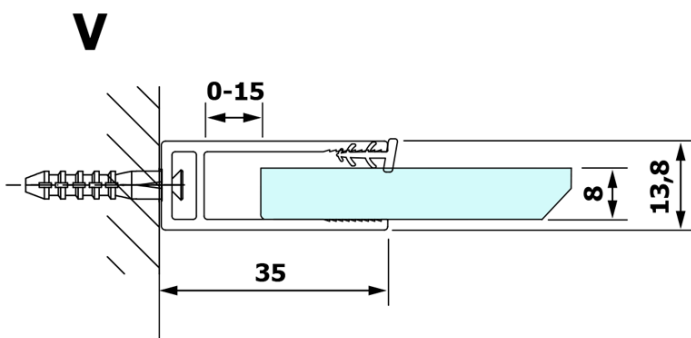

Objednací kód: GX1411

Základné informácie

Značka: Gelco

Séria: VARIO

Rozmery

Šírka: 1100 mm

Výška: 2000 mm

Vlastnosti

Typ výplne: Matné sklo

Úprava skla: Coated glass

Hrúbka skla: 8 mm

Hmotnosť / ks: 57.0 kg

Balenie: 1 ks

Záruka: 3 roky

Technický list

MODEL	A
GX1470	685-700
GX1480	785-800
GX1490	885-900
GX1410	985-1000
GX1411	1085-1100
GX1412	1185-1200
GX1413	1285-1300
GX1414	1385-1400

MODEL	A
GX1470	679
GX1480	779
GX1490	879
GX1410	979
GX1411	1079
GX1412	1179
GX1413	1279
GX1414	1379