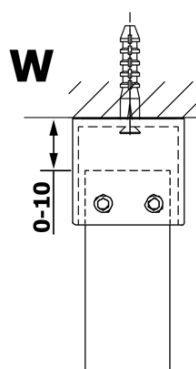

Objednací kód: GX1411

Základné informácie

Značka: Gelco

Séria: VARIO

Rozmery

Šírka: 1100 mm

Výška: 2000 mm

Vlastnosti

Typ výplne: Matné sklo

Úprava skla: Coated glass

Hrúbka skla: 8 mm

Hmotnosť / ks: 57.0 kg

Balenie: 1 ks

Záruka: 3 roky

Technický list

MODEL	A
GX1470	685-700
GX1480	785-800
GX1490	885-900
GX1410	985-1000
GX1411	1085-1100
GX1412	1185-1200
GX1413	1285-1300
GX1414	1385-1400

MODEL	A
GX1470	679
GX1480	779
GX1490	879
GX1410	979
GX1411	1079
GX1412	1179
GX1413	1279
GX1414	1379