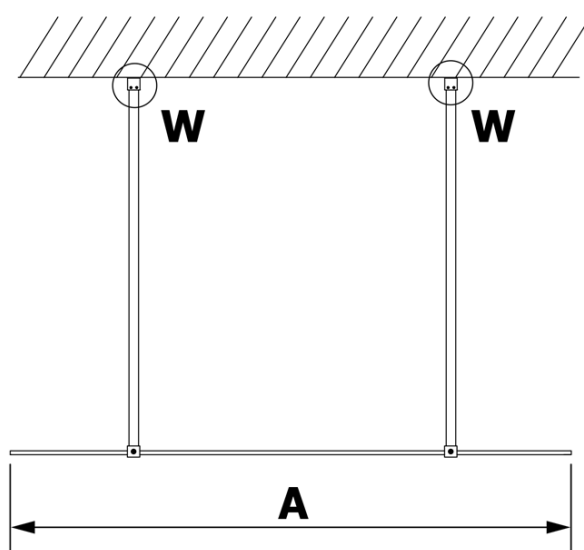

Objednací kód: GX1411

Základné informácie

Značka: Gelco

Séria: VARIO

Rozmery

Šírka: 1100 mm

Výška: 2000 mm

Vlastnosti

Typ výplne: Matné sklo

Úprava skla: Coated glass

Hrúbka skla: 8 mm

Hmotnosť / ks: 57.0 kg

Balenie: 1 ks

Záruka: 3 roky

Technický list

MODEL	A
GX1470	685-700
GX1480	785-800
GX1490	885-900
GX1410	985-1000
GX1411	1085-1100
GX1412	1185-1200
GX1413	1285-1300
GX1414	1385-1400

MODEL	A
GX1470	679
GX1480	779
GX1490	879
GX1410	979
GX1411	1079
GX1412	1179
GX1413	1279
GX1414	1379