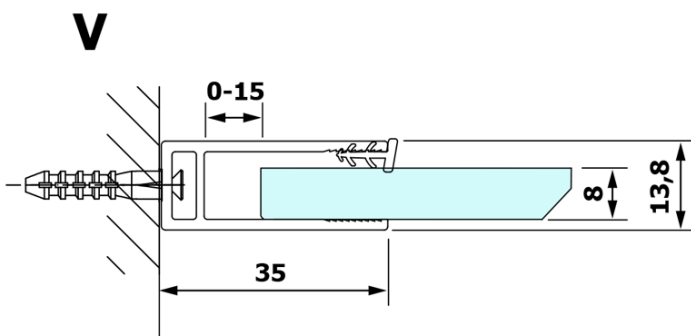

Objednací kód: GX1411

Základné informácie

Značka: Gelco

Séria: VARIO

Rozmery

Šírka: 1100 mm

Výška: 2000 mm

Vlastnosti

Typ výplne: Matné sklo

Úprava skla: Coated glass

Hrúbka skla: 8 mm

Hmotnosť / ks: 57.0 kg

Balenie: 1 ks

Záruka: 3 roky

Technický list

MODEL	A
GX1470	685-700
GX1480	785-800
GX1490	885-900
GX1410	985-1000
GX1411	1085-1100
GX1412	1185-1200
GX1413	1285-1300
GX1414	1385-1400

MODEL	A
GX1470	679
GX1480	779
GX1490	879
GX1410	979
GX1411	1079
GX1412	1179
GX1413	1279
GX1414	1379