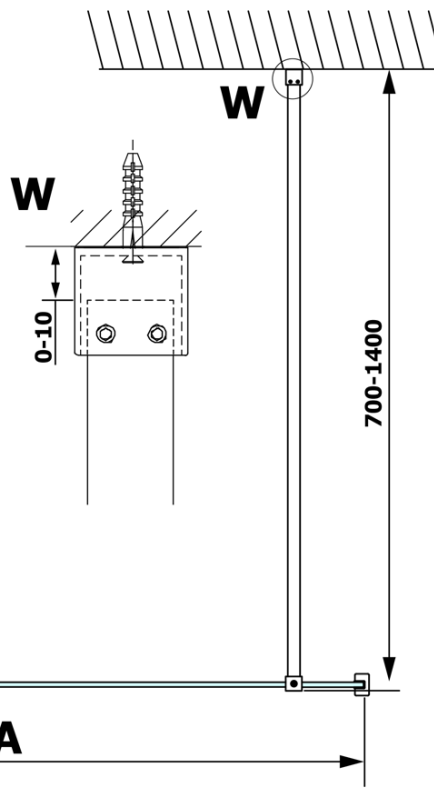

Objednací kód: GX1411

Základné informácie

Značka: Gelco

Séria: VARIO

Rozmery

Šírka: 1100 mm

Výška: 2000 mm

Vlastnosti

Typ výplne: Matné sklo

Úprava skla: Coated glass

Hrúbka skla: 8 mm

Hmotnosť / ks: 57.0 kg

Balenie: 1 ks

Záruka: 3 roky

Technický list

MODEL	A
GX1470	685-700
GX1480	785-800
GX1490	885-900
GX1410	985-1000
GX1411	1085-1100
GX1412	1185-1200
GX1413	1285-1300
GX1414	1385-1400

MODEL	A
GX1470	679
GX1480	779
GX1490	879
GX1410	979
GX1411	1079
GX1412	1179
GX1413	1279
GX1414	1379