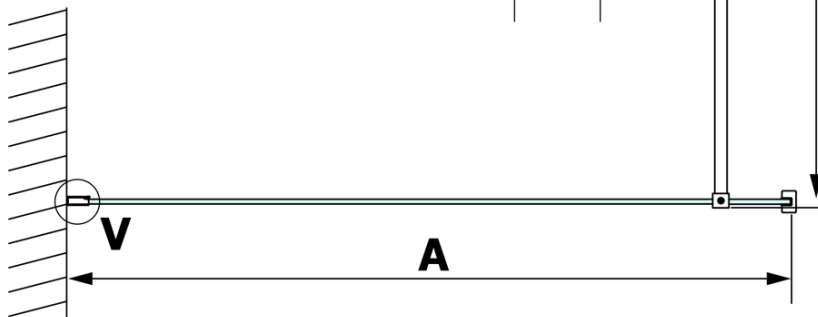

Objednací kód: GX1411

Základné informácie

Značka: Gelco

Séria: VARIO

Rozmery

Šírka: 1100 mm

Výška: 2000 mm

Vlastnosti

Typ výplne: Matné sklo

Úprava skla: Coated glass

Hrúbka skla: 8 mm

Hmotnosť / ks: 57.0 kg

Balenie: 1 ks

Záruka: 3 roky

Technický list

MODEL	A
GX1470	685-700
GX1480	785-800
GX1490	885-900
GX1410	985-1000
GX1411	1085-1100
GX1412	1185-1200
GX1413	1285-1300
GX1414	1385-1400