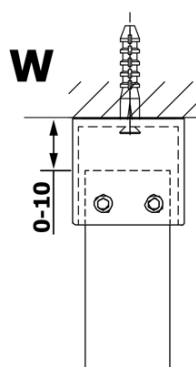

Objednací kód: GX1411

Základné informácie

Značka: Gelco

Séria: VARIO

Rozmery

Šírka: 1100 mm

Výška: 2000 mm

Vlastnosti

Typ výplne: Matné sklo

Úprava skla: Coated glass

Hrúbka skla: 8 mm

Hmotnosť / ks: 57.0 kg

Balenie: 1 ks

Záruka: 3 roky

Technický list

| MODEL | A |
|--------|-----------|
| GX1470 | 685-700 |
| GX1480 | 785-800 |
| GX1490 | 885-900 |
| GX1410 | 985-1000 |
| GX1411 | 1085-1100 |
| GX1412 | 1185-1200 |
| GX1413 | 1285-1300 |
| GX1414 | 1385-1400 |

| MODEL | A |
|--------|------|
| GX1470 | 679 |
| GX1480 | 779 |
| GX1490 | 879 |
| GX1410 | 979 |
| GX1411 | 1079 |
| GX1412 | 1179 |
| GX1413 | 1279 |
| GX1414 | 1379 |