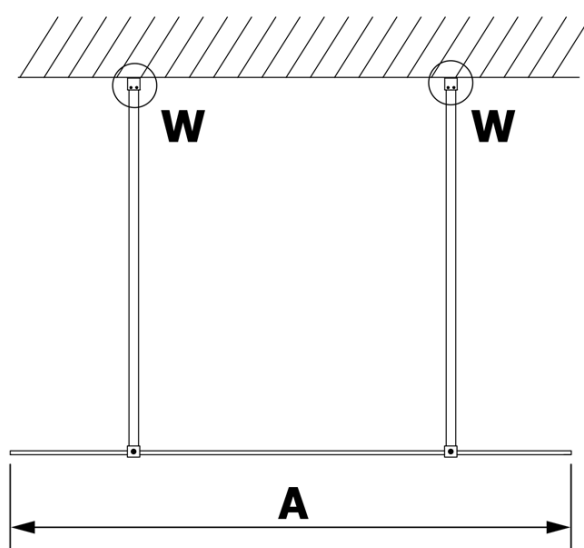

Objednací kód: GX1411

Základné informácie

Značka: Gelco

Séria: VARIO

Rozmery

Šírka: 1100 mm

Výška: 2000 mm

Vlastnosti

Typ výplne: Matné sklo

Úprava skla: Coated glass

Hrúbka skla: 8 mm

Hmotnosť / ks: 57.0 kg

Balenie: 1 ks

Záruka: 3 roky

Technický list

| MODEL | A |
|--------|-----------|
| GX1470 | 685-700 |
| GX1480 | 785-800 |
| GX1490 | 885-900 |
| GX1410 | 985-1000 |
| GX1411 | 1085-1100 |
| GX1412 | 1185-1200 |
| GX1413 | 1285-1300 |
| GX1414 | 1385-1400 |