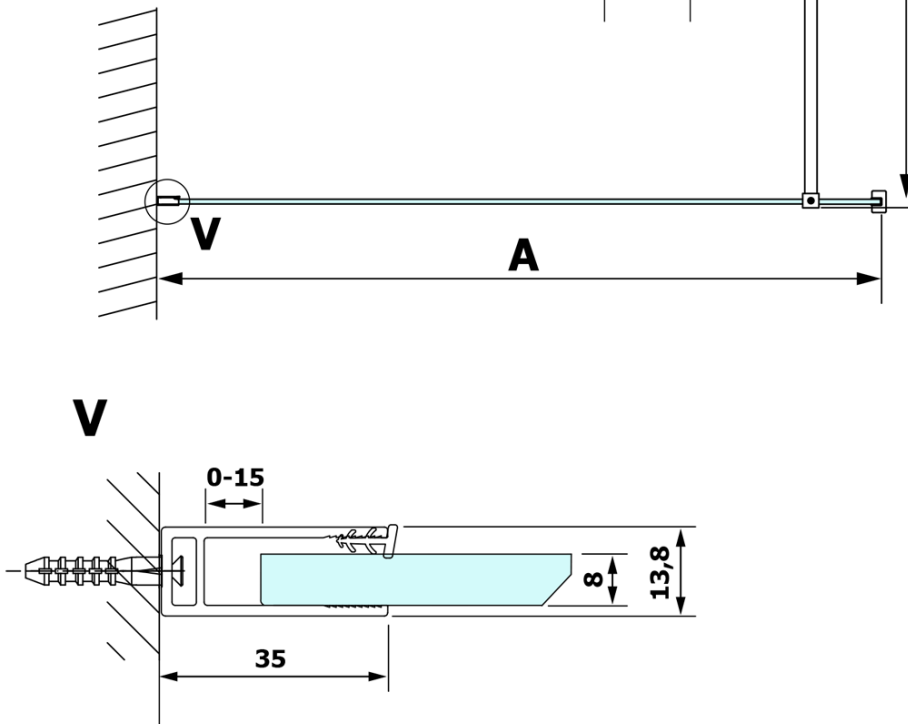

Objednací kód: GX1411

Základné informácie

Značka: Gelco

Séria: VARIO

Rozmery

Šírka: 1100 mm

Výška: 2000 mm

Vlastnosti

Typ výplne: Matné sklo

Úprava skla: Coated glass

Hrúbka skla: 8 mm

Hmotnosť / ks: 57.0 kg

Balenie: 1 ks

Záruka: 3 roky

Technický list

| MODEL | A |
|--------|-----------|
| GX1470 | 685-700 |
| GX1480 | 785-800 |
| GX1490 | 885-900 |
| GX1410 | 985-1000 |
| GX1411 | 1085-1100 |
| GX1412 | 1185-1200 |
| GX1413 | 1285-1300 |
| GX1414 | 1385-1400 |