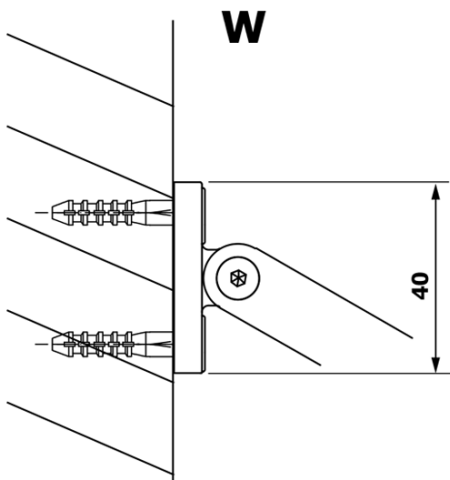

Objednací kód: GX1410

Základné informácie

Značka: Gelco

Séria: VARIO

Rozmery

Šírka: 1000 mm

Výška: 2000 mm

Vlastnosti

Typ výplne: Matné sklo

Úprava skla: Coated glass

Hrúbka skla: 8 mm

Hmotnosť / ks: 43.0 kg

Balenie: 1 ks

Záruka: 3 roky

Technický list

MODEL	A
GX1470	685-700
GX1480	785-800
GX1490	885-900
GX1410	985-1000

MODEL	A
GX1470	685-700
GX1480	785-800
GX1490	885-900
GX1410	985-1000
GX1411	1085-1100
GX1412	1185-1200
GX1413	1285-1300
GX1414	1385-1400

MODEL	A
GX1470	679
GX1480	779
GX1490	879
GX1410	979
GX1411	1079
GX1412	1179
GX1413	1279
GX1414	1379