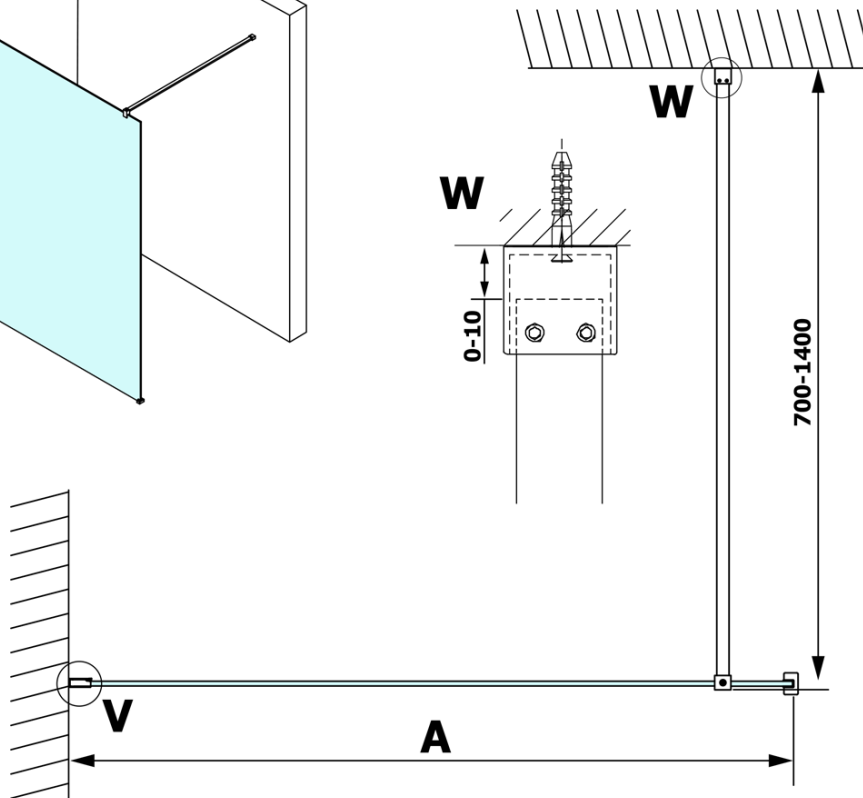

Objednací kód: GX1410

Základné informácie

Značka: Gelco

Séria: VARIO

Rozmery

Šírka: 1000 mm

Výška: 2000 mm

Vlastnosti

Typ výplne: Matné sklo

Úprava skla: Coated glass

Hrúbka skla: 8 mm

Hmotnosť / ks: 43.0 kg

Balenie: 1 ks

Záruka: 3 roky

Technický list

MODEL	A
GX1470	685-700
GX1480	785-800
GX1490	885-900
GX1410	985-1000

MODEL	A
GX1470	685-700
GX1480	785-800
GX1490	885-900
GX1410	985-1000
GX1411	1085-1100
GX1412	1185-1200
GX1413	1285-1300
GX1414	1385-1400

MODEL	A
GX1470	679
GX1480	779
GX1490	879
GX1410	979
GX1411	1079
GX1412	1179
GX1413	1279
GX1414	1379