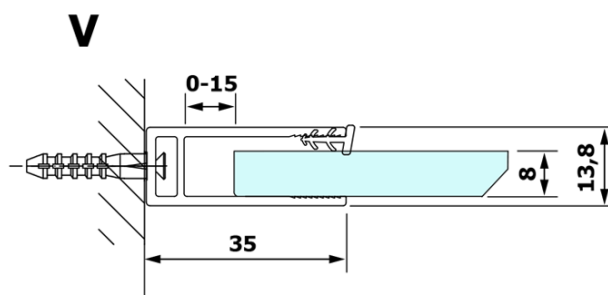

Objednací kód: GX1410

Základné informácie

Značka: Gelco

Séria: VARIO

Rozmery

Šírka: 1000 mm

Výška: 2000 mm

Vlastnosti

Typ výplne: Matné sklo

Úprava skla: Coated glass

Hrúbka skla: 8 mm

Hmotnosť / ks: 43.0 kg

Balenie: 1 ks

Záruka: 3 roky

Technický list

MODEL	A
GX1470	685-700
GX1480	785-800
GX1490	885-900
GX1410	985-1000

MODEL	A
GX1470	685-700
GX1480	785-800
GX1490	885-900
GX1410	985-1000
GX1411	1085-1100
GX1412	1185-1200
GX1413	1285-1300
GX1414	1385-1400

MODEL	A
GX1470	679
GX1480	779
GX1490	879
GX1410	979
GX1411	1079
GX1412	1179
GX1413	1279
GX1414	1379