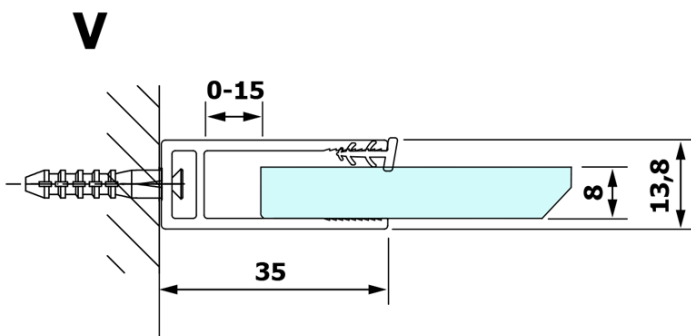

Objednací kód: GX1410

Základné informácie

Značka: Gelco

Séria: VARIO

Rozmery

Šírka: 1000 mm

Výška: 2000 mm

Vlastnosti

Typ výplne: Matné sklo

Úprava skla: Coated glass

Hrúbka skla: 8 mm

Hmotnosť / ks: 43.0 kg

Balenie: 1 ks

Záruka: 3 roky

Technický list

MODEL	A
GX1470	685-700
GX1480	785-800
GX1490	885-900
GX1410	985-1000

MODEL	A
GX1470	685-700
GX1480	785-800
GX1490	885-900
GX1410	985-1000
GX1411	1085-1100
GX1412	1185-1200
GX1413	1285-1300
GX1414	1385-1400

MODEL	A
GX1470	679
GX1480	779
GX1490	879
GX1410	979
GX1411	1079
GX1412	1179
GX1413	1279
GX1414	1379