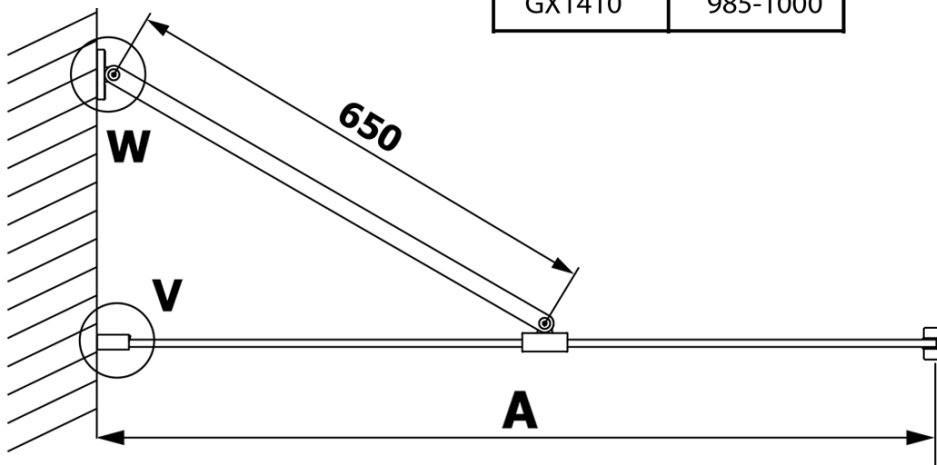

Objednací kód: GX1410

Základné informácie

Značka: Gelco

Séria: VARIO

Rozmery

Šírka: 1000 mm

Výška: 2000 mm

Vlastnosti

Typ výplne: Matné sklo

Úprava skla: Coated glass

Hrúbka skla: 8 mm

Hmotnosť / ks: 43.0 kg

Balenie: 1 ks

Záruka: 3 roky

Technický list

MODEL	A
GX1470	685-700
GX1480	785-800
GX1490	885-900
GX1410	985-1000

MODEL	A
GX1470	685-700
GX1480	785-800
GX1490	885-900
GX1410	985-1000
GX1411	1085-1100
GX1412	1185-1200
GX1413	1285-1300
GX1414	1385-1400

MODEL	A
GX1470	679
GX1480	779
GX1490	879
GX1410	979
GX1411	1079
GX1412	1179
GX1413	1279
GX1414	1379