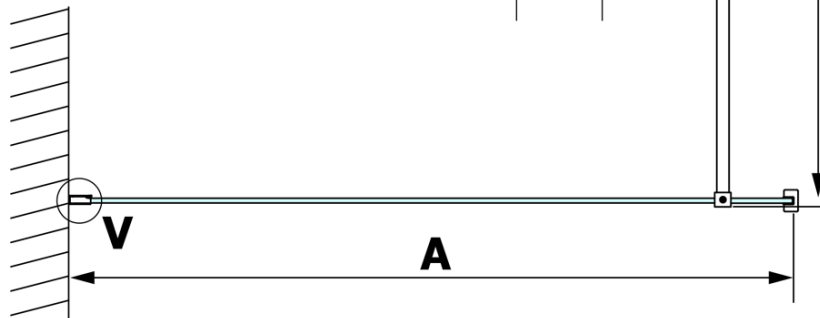

Objednací kód: GX1410

Základné informácie

Značka: Gelco

Séria: VARIO

Rozmery

Šírka: 1000 mm

Výška: 2000 mm

Vlastnosti

Typ výplne: Matné sklo

Úprava skla: Coated glass

Hrúbka skla: 8 mm

Hmotnosť / ks: 43.0 kg

Balenie: 1 ks

Záruka: 3 roky

Technický list

MODEL	A
GX1470	685-700
GX1480	785-800
GX1490	885-900
GX1410	985-1000

MODEL	A
GX1470	685-700
GX1480	785-800
GX1490	885-900
GX1410	985-1000
GX1411	1085-1100
GX1412	1185-1200
GX1413	1285-1300
GX1414	1385-1400

MODEL	A
GX1470	679
GX1480	779
GX1490	879
GX1410	979
GX1411	1079
GX1412	1179
GX1413	1279
GX1414	1379