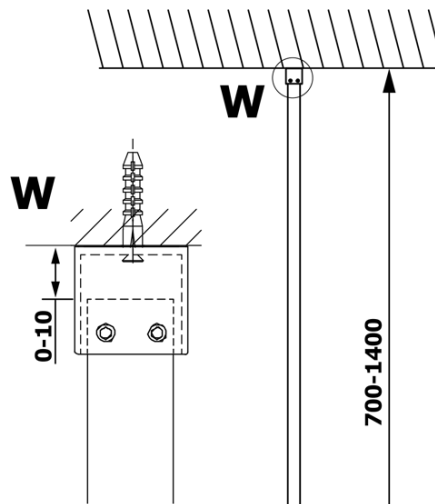

Objednací kód: GX1410

Základné informácie

Značka: Gelco

Séria: VARIO

Rozmery

Šírka: 1000 mm

Výška: 2000 mm

Vlastnosti

Typ výplne: Matné sklo

Úprava skla: Coated glass

Hrúbka skla: 8 mm

Hmotnosť / ks: 43.0 kg

Balenie: 1 ks

Záruka: 3 roky

Technický list

MODEL	A
GX1470	685-700
GX1480	785-800
GX1490	885-900
GX1410	985-1000

MODEL	A
GX1470	685-700
GX1480	785-800
GX1490	885-900
GX1410	985-1000
GX1411	1085-1100
GX1412	1185-1200
GX1413	1285-1300
GX1414	1385-1400

MODEL	A
GX1470	679
GX1480	779
GX1490	879
GX1410	979
GX1411	1079
GX1412	1179
GX1413	1279
GX1414	1379