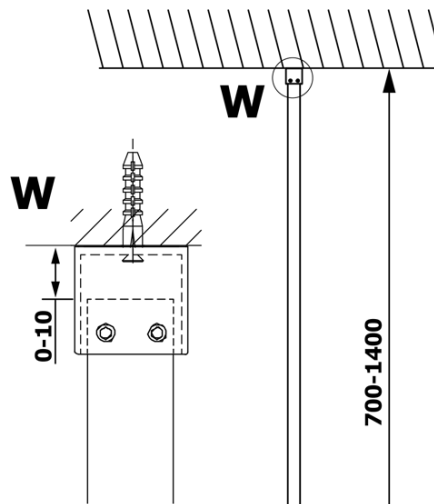

Objednací kód: GX1410

Základné informácie

Značka: Gelco

Séria: VARIO

Rozmery

Šírka: 1000 mm

Výška: 2000 mm

Vlastnosti

Typ výplne: Matné sklo

Úprava skla: Coated glass

Hrúbka skla: 8 mm

Hmotnosť / ks: 43.0 kg

Balenie: 1 ks

Záruka: 3 roky

Technický list

MODEL	A
GX1470	685-700
GX1480	785-800
GX1490	885-900
GX1410	985-1000

MODEL	A
GX1470	685-700
GX1480	785-800
GX1490	885-900
GX1410	985-1000
GX1411	1085-1100
GX1412	1185-1200
GX1413	1285-1300
GX1414	1385-1400

MODEL	A
GX1470	679
GX1480	779
GX1490	879
GX1410	979
GX1411	1079
GX1412	1179
GX1413	1279
GX1414	1379