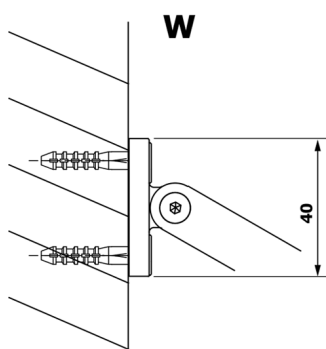

VARIO matné sklo 1000x2000mm

Objednací kód: GX1410

Rozměry

Šířka: 1000 mm

Výška: 2000 mm

Vlastnosti

Záruka: 3 roky

Technický list

MODEL	A
GX1470	685-700
GX1480	785-800
GX1490	885-900
GX1410	985-1000

MODEL	A
GX1470	685-700
GX1480	785-800
GX1490	885-900
GX1410	985-1000
GX1411	1085-1100
GX1412	1185-1200
GX1413	1285-1300
GX1414	1385-1400