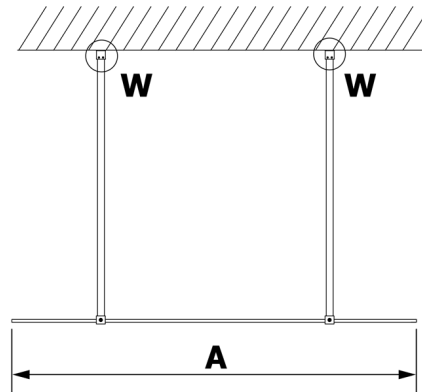

VARIO matné sklo 1000x2000mm

Objednací kód: GX1410

Rozměry

Šířka: 1000 mm

Výška: 2000 mm

Vlastnosti

Záruka: 3 roky

Technický list

MODEL	A
GX1470	685-700
GX1480	785-800
GX1490	885-900
GX1410	985-1000

MODEL	A
GX1470	685-700
GX1480	785-800
GX1490	885-900
GX1410	985-1000
GX1411	1085-1100
GX1412	1185-1200
GX1413	1285-1300
GX1414	1385-1400

MODEL	A
GX1470	679
GX1480	779
GX1490	879
GX1410	979
GX1411	1079
GX1412	1179
GX1413	1279
GX1414	1379