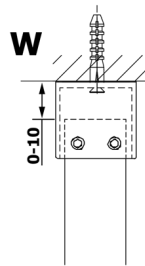

VARIO matné sklo 1000x2000mm

Objednací kód: GX1410

Rozměry

Šířka: 1000 mm

Výška: 2000 mm

Vlastnosti

Záruka: 3 roky

Technický list

MODEL	A
GX1470	685-700
GX1480	785-800
GX1490	885-900
GX1410	985-1000

MODEL	A
GX1470	685-700
GX1480	785-800
GX1490	885-900
GX1410	985-1000
GX1411	1085-1100
GX1412	1185-1200
GX1413	1285-1300
GX1414	1385-1400

MODEL	A
GX1470	679
GX1480	779
GX1490	879
GX1410	979
GX1411	1079
GX1412	1179
GX1413	1279
GX1414	1379