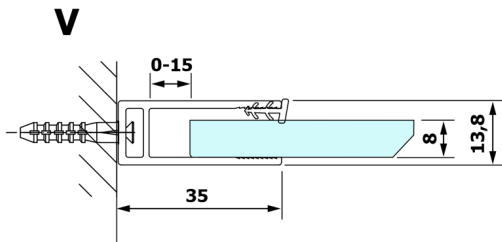

VARIO matné sklo 1000x2000mm

Objednací kód: GX1410

Rozměry

Šířka: 1000 mm

Výška: 2000 mm

Vlastnosti

Záruka: 3 roky

Technický list

MODEL	A
GX1470	685-700
GX1480	785-800
GX1490	885-900
GX1410	985-1000

MODEL	A
GX1470	685-700
GX1480	785-800
GX1490	885-900
GX1410	985-1000
GX1411	1085-1100
GX1412	1185-1200
GX1413	1285-1300
GX1414	1385-1400