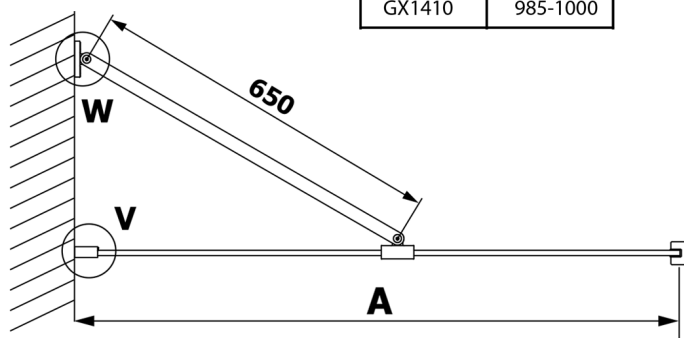

VARIO matné sklo 1000x2000mm

Objednací kód: GX1410

Rozměry

Šířka: 1000 mm

Výška: 2000 mm

Vlastnosti

Záruka: 3 roky

Technický list

MODEL	A
GX1470	685-700
GX1480	785-800
GX1490	885-900
GX1410	985-1000

MODEL	A
GX1470	685-700
GX1480	785-800
GX1490	885-900
GX1410	985-1000
GX1411	1085-1100
GX1412	1185-1200
GX1413	1285-1300
GX1414	1385-1400