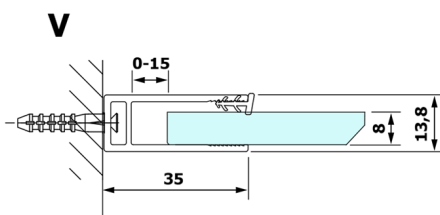

VARIO matné sklo 1000x2000mm

Objednací kód: GX1410

Rozměry

Šířka: 1000 mm

Výška: 2000 mm

Vlastnosti

Záruka: 3 roky

Technický list

MODEL	A
GX1470	685-700
GX1480	785-800
GX1490	885-900
GX1410	985-1000

MODEL	A
GX1470	685-700
GX1480	785-800
GX1490	885-900
GX1410	985-1000
GX1411	1085-1100
GX1412	1185-1200
GX1413	1285-1300
GX1414	1385-1400