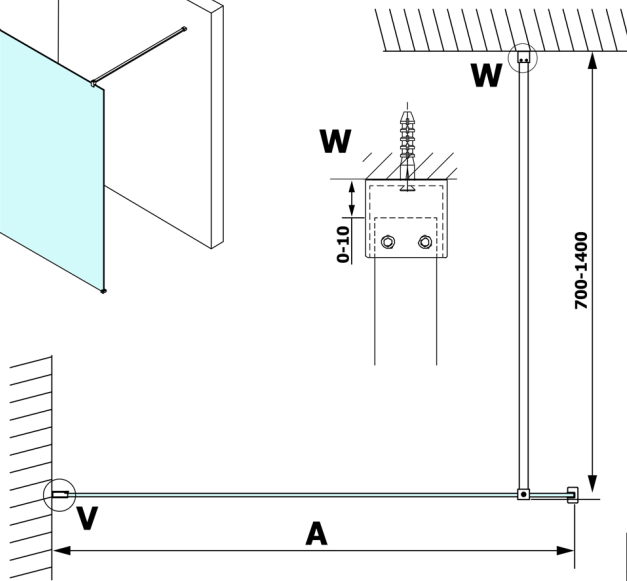

VARIO matné sklo 1000x2000mm

Objednací kód: GX1410

Rozměry

Šířka: 1000 mm

Výška: 2000 mm

Vlastnosti

Záruka: 3 roky

Technický list

MODEL	A
GX1470	685-700
GX1480	785-800
GX1490	885-900
GX1410	985-1000

MODEL	A
GX1470	685-700
GX1480	785-800
GX1490	885-900
GX1410	985-1000
GX1411	1085-1100
GX1412	1185-1200
GX1413	1285-1300
GX1414	1385-1400