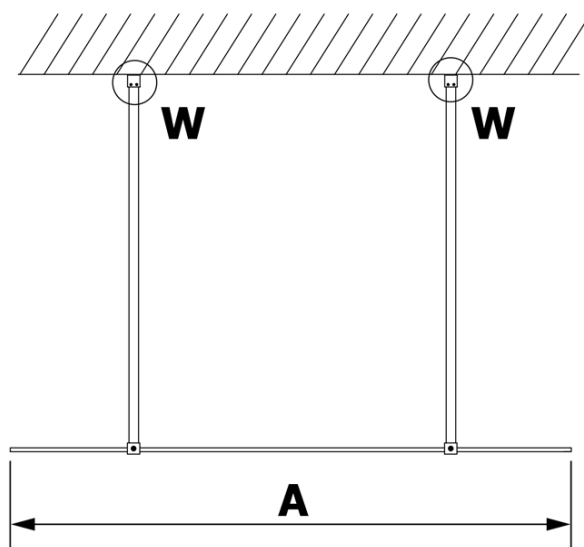

Objednací kód: GX1490

Základné informácie

Značka: Gelco

Séria: VARIO

Rozmery

Šírka: 900 mm

Výška: 2000 mm

Vlastnosti

Typ výplne: Matné sklo

Úprava skla: Coated glass

Hrúbka skla: 8 mm

Hmotnosť / ks: 41.0 kg

Balenie: 1 ks

Záruka: 3 roky

Technický list

| MODEL | A |
|--------|----------|
| GX1470 | 685-700 |
| GX1480 | 785-800 |
| GX1490 | 885-900 |
| GX1410 | 985-1000 |

| MODEL | A |
|--------|-----------|
| GX1470 | 685-700 |
| GX1480 | 785-800 |
| GX1490 | 885-900 |
| GX1410 | 985-1000 |
| GX1411 | 1085-1100 |
| GX1412 | 1185-1200 |
| GX1413 | 1285-1300 |
| GX1414 | 1385-1400 |