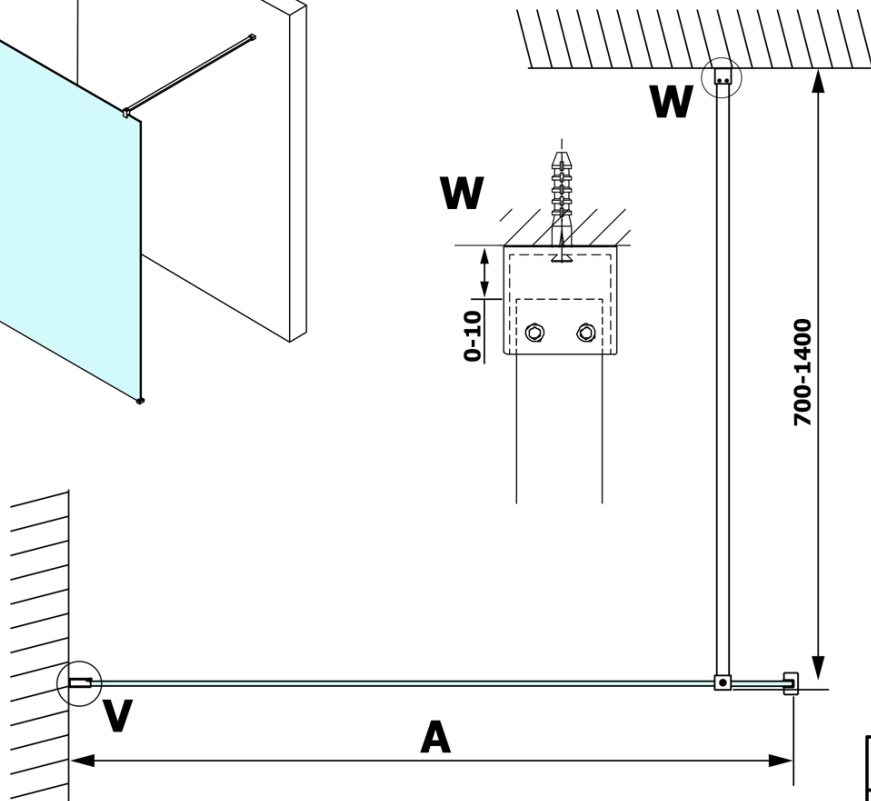

Objednací kód: GX1490

Základné informácie

Značka: Gelco

Séria: VARIO

Rozmery

Šírka: 900 mm

Výška: 2000 mm

Vlastnosti

Typ výplne: Matné sklo

Úprava skla: Coated glass

Hrúbka skla: 8 mm

Hmotnosť / ks: 41.0 kg

Balenie: 1 ks

Záruka: 3 roky

Technický list

| MODEL | A |
|--------|----------|
| GX1470 | 685-700 |
| GX1480 | 785-800 |
| GX1490 | 885-900 |
| GX1410 | 985-1000 |

| MODEL | A |
|--------|-----------|
| GX1470 | 685-700 |
| GX1480 | 785-800 |
| GX1490 | 885-900 |
| GX1410 | 985-1000 |
| GX1411 | 1085-1100 |
| GX1412 | 1185-1200 |
| GX1413 | 1285-1300 |
| GX1414 | 1385-1400 |