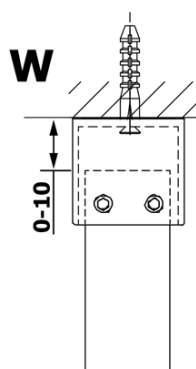

Objednací kód: GX1490

Základné informácie

Značka: Gelco

Séria: VARIO

Rozmery

Šírka: 900 mm

Výška: 2000 mm

Vlastnosti

Typ výplne: Matné sklo

Úprava skla: Coated glass

Hrúbka skla: 8 mm

Hmotnosť / ks: 41.0 kg

Balenie: 1 ks

Záruka: 3 roky

Technický list

| MODEL | A |
|--------|----------|
| GX1470 | 685-700 |
| GX1480 | 785-800 |
| GX1490 | 885-900 |
| GX1410 | 985-1000 |

| MODEL | A |
|--------|-----------|
| GX1470 | 685-700 |
| GX1480 | 785-800 |
| GX1490 | 885-900 |
| GX1410 | 985-1000 |
| GX1411 | 1085-1100 |
| GX1412 | 1185-1200 |
| GX1413 | 1285-1300 |
| GX1414 | 1385-1400 |