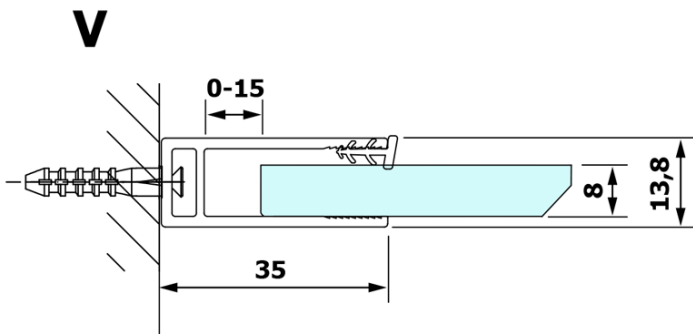

Objednací kód: GX1490

Základné informácie

Značka: Gelco

Séria: VARIO

Rozmery

Šírka: 900 mm

Výška: 2000 mm

Vlastnosti

Typ výplne: Matné sklo

Úprava skla: Coated glass

Hrúbka skla: 8 mm

Hmotnosť / ks: 41.0 kg

Balenie: 1 ks

Záruka: 3 roky

Technický list

| MODEL | A |
|--------|----------|
| GX1470 | 685-700 |
| GX1480 | 785-800 |
| GX1490 | 885-900 |
| GX1410 | 985-1000 |

| MODEL | A |
|--------|-----------|
| GX1470 | 685-700 |
| GX1480 | 785-800 |
| GX1490 | 885-900 |
| GX1410 | 985-1000 |
| GX1411 | 1085-1100 |
| GX1412 | 1185-1200 |
| GX1413 | 1285-1300 |
| GX1414 | 1385-1400 |