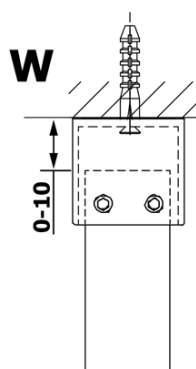

## Rozmery

Šírka: 900 mm

Výška: 2000 mm

## Vlastnosti

Typ výplne: Matné sklo

Úprava skla: Coated glass

Hrúbka skla: 8 mm

Hmotnosť / ks: 41.0 kg

Balenie: 1 ks

Záruka: 3 roky

Technický list

MODEL	A
GX1470	685-700
GX1480	785-800
GX1490	885-900
GX1410	985-1000

MODEL	A
GX1470	685-700
GX1480	785-800
GX1490	885-900
GX1410	985-1000
GX1411	1085-1100
GX1412	1185-1200
GX1413	1285-1300
GX1414	1385-1400