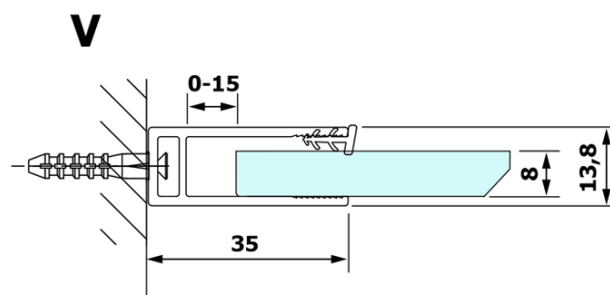

Objednací kód: GX1480

Základné informácie

Značka: Gelco

Séria: VARIO

Rozmery

Šírka: 800 mm

Výška: 2000 mm

Vlastnosti

Typ výplne: Matné sklo

Úprava skla: Coated glass

Hrúbka skla: 8 mm

Hmotnosť / ks: 33.0 kg

Balenie: 1 ks

Záruka: 3 roky

Technický list

MODEL	A
GX1470	685-700
GX1480	785-800
GX1490	885-900
GX1410	985-1000

MODEL	A
GX1470	685-700
GX1480	785-800
GX1490	885-900
GX1410	985-1000
GX1411	1085-1100
GX1412	1185-1200
GX1413	1285-1300
GX1414	1385-1400

MODEL	A
GX1470	679
GX1480	779
GX1490	879
GX1410	979
GX1411	1079
GX1412	1179
GX1413	1279
GX1414	1379