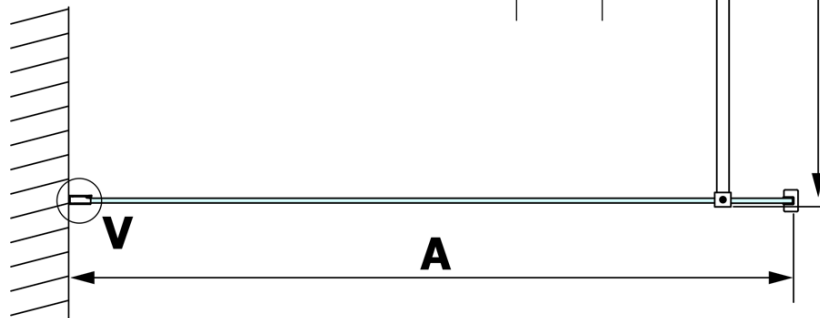

Objednací kód: GX1480

Základné informácie

Značka: Gelco

Séria: VARIO

Rozmery

Šírka: 800 mm

Výška: 2000 mm

Vlastnosti

Typ výplne: Matné sklo

Úprava skla: Coated glass

Hrúbka skla: 8 mm

Hmotnosť / ks: 33.0 kg

Balenie: 1 ks

Záruka: 3 roky

Technický list

MODEL	A
GX1470	685-700
GX1480	785-800
GX1490	885-900
GX1410	985-1000

MODEL	A
GX1470	685-700
GX1480	785-800
GX1490	885-900
GX1410	985-1000
GX1411	1085-1100
GX1412	1185-1200
GX1413	1285-1300
GX1414	1385-1400

MODEL	A
GX1470	679
GX1480	779
GX1490	879
GX1410	979
GX1411	1079
GX1412	1179
GX1413	1279
GX1414	1379