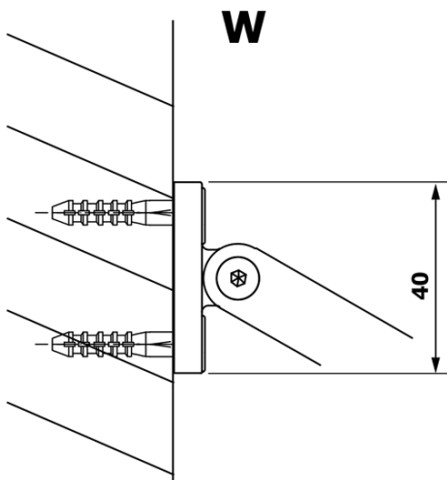

Objednací kód: GX1480

Základné informácie

Značka: Gelco

Séria: VARIO

Rozmery

Šírka: 800 mm

Výška: 2000 mm

Vlastnosti

Typ výplne: Matné sklo

Úprava skla: Coated glass

Hrúbka skla: 8 mm

Hmotnosť / ks: 33.0 kg

Balenie: 1 ks

Záruka: 3 roky

Technický list

MODEL	A
GX1470	685-700
GX1480	785-800
GX1490	885-900
GX1410	985-1000

MODEL	A
GX1470	685-700
GX1480	785-800
GX1490	885-900
GX1410	985-1000
GX1411	1085-1100
GX1412	1185-1200
GX1413	1285-1300
GX1414	1385-1400

MODEL	A
GX1470	679
GX1480	779
GX1490	879
GX1410	979
GX1411	1079
GX1412	1179
GX1413	1279
GX1414	1379