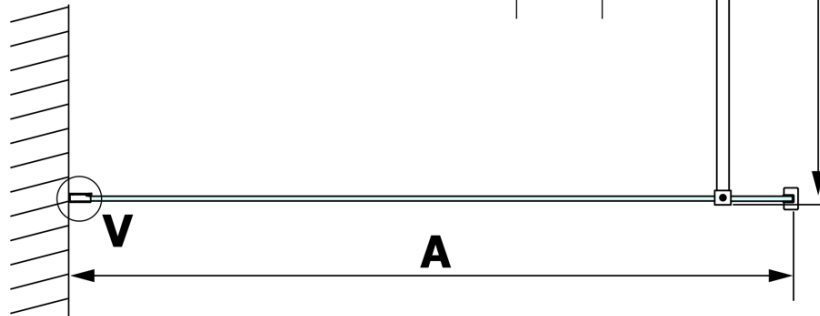

Objednací kód: GX1480

Základné informácie

Značka: Gelco

Séria: VARIO

Rozmery

Šírka: 800 mm

Výška: 2000 mm

Vlastnosti

Typ výplne: Matné sklo

Úprava skla: Coated glass

Hrúbka skla: 8 mm

Hmotnosť / ks: 33.0 kg

Balenie: 1 ks

Záruka: 3 roky

Technický list

MODEL	A
GX1470	685-700
GX1480	785-800
GX1490	885-900
GX1410	985-1000

MODEL	A
GX1470	685-700
GX1480	785-800
GX1490	885-900
GX1410	985-1000
GX1411	1085-1100
GX1412	1185-1200
GX1413	1285-1300
GX1414	1385-1400

MODEL	A
GX1470	679
GX1480	779
GX1490	879
GX1410	979
GX1411	1079
GX1412	1179
GX1413	1279
GX1414	1379