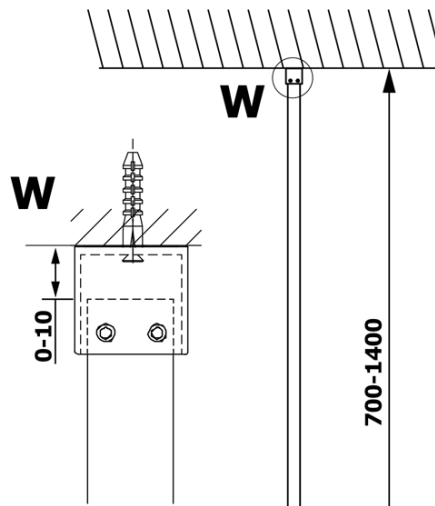

Objednací kód: GX1480

Základné informácie

Značka: Gelco

Séria: VARIO

Rozmery

Šírka: 800 mm

Výška: 2000 mm

Vlastnosti

Typ výplne: Matné sklo

Úprava skla: Coated glass

Hrúbka skla: 8 mm

Hmotnosť / ks: 33.0 kg

Balenie: 1 ks

Záruka: 3 roky

Technický list

MODEL	A
GX1470	685-700
GX1480	785-800
GX1490	885-900
GX1410	985-1000

MODEL	A
GX1470	685-700
GX1480	785-800
GX1490	885-900
GX1410	985-1000
GX1411	1085-1100
GX1412	1185-1200
GX1413	1285-1300
GX1414	1385-1400

MODEL	A
GX1470	679
GX1480	779
GX1490	879
GX1410	979
GX1411	1079
GX1412	1179
GX1413	1279
GX1414	1379