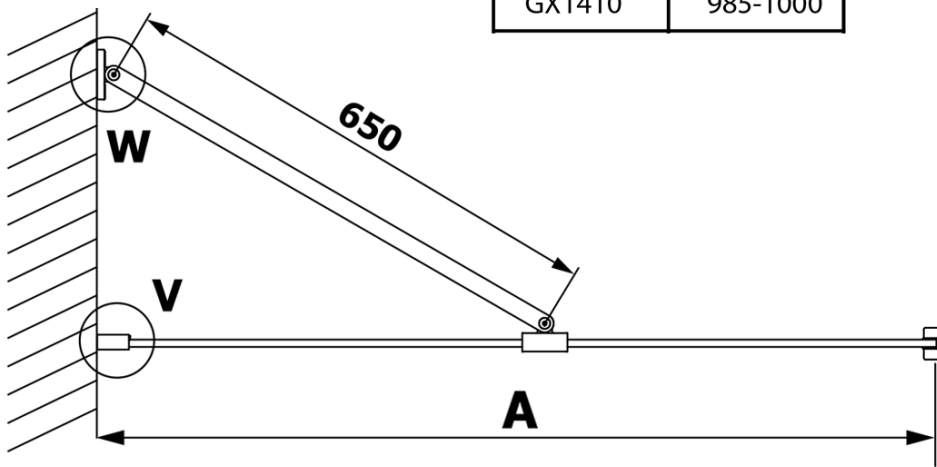

Objednací kód: GX1480

Základné informácie

Značka: Gelco

Séria: VARIO

Rozmery

Šírka: 800 mm

Výška: 2000 mm

Vlastnosti

Typ výplne: Matné sklo

Úprava skla: Coated glass

Hrúbka skla: 8 mm

Hmotnosť / ks: 33.0 kg

Balenie: 1 ks

Záruka: 3 roky

Technický list

MODEL	A
GX1470	685-700
GX1480	785-800
GX1490	885-900
GX1410	985-1000

MODEL	A
GX1470	685-700
GX1480	785-800
GX1490	885-900
GX1410	985-1000
GX1411	1085-1100
GX1412	1185-1200
GX1413	1285-1300
GX1414	1385-1400

MODEL	A
GX1470	679
GX1480	779
GX1490	879
GX1410	979
GX1411	1079
GX1412	1179
GX1413	1279
GX1414	1379