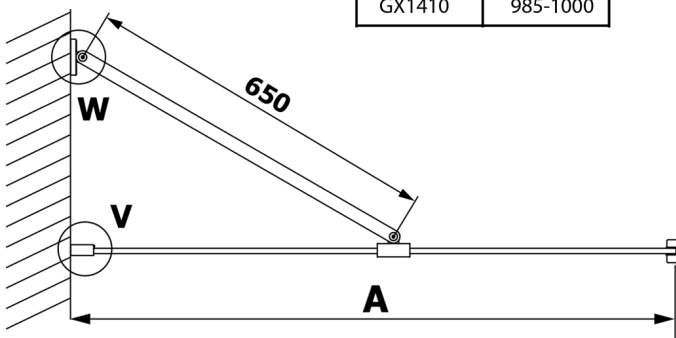

### Rozměry

Šířka: 800 mm

Výška: 2000 mm

## Technický list

MODEL	A
GX1470	685-700
GX1480	785-800
GX1490	885-900
GX1410	985-1000

MODEL	A
GX1470	685-700
GX1480	785-800
GX1490	885-900
GX1410	985-1000
GX1411	1085-1100
GX1412	1185-1200
GX1413	1285-1300
GX1414	1385-1400