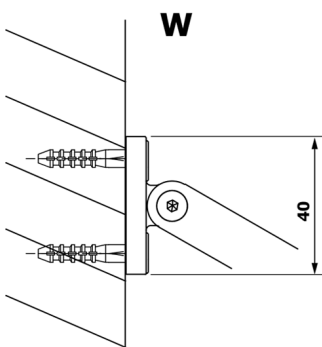

### Rozměry

Šířka: 800 mm

Výška: 2000 mm

## Technický list

MODEL	A
GX1470	685-700
GX1480	785-800
GX1490	885-900
GX1410	985-1000

MODEL	A
GX1470	685-700
GX1480	785-800
GX1490	885-900
GX1410	985-1000
GX1411	1085-1100
GX1412	1185-1200
GX1413	1285-1300
GX1414	1385-1400