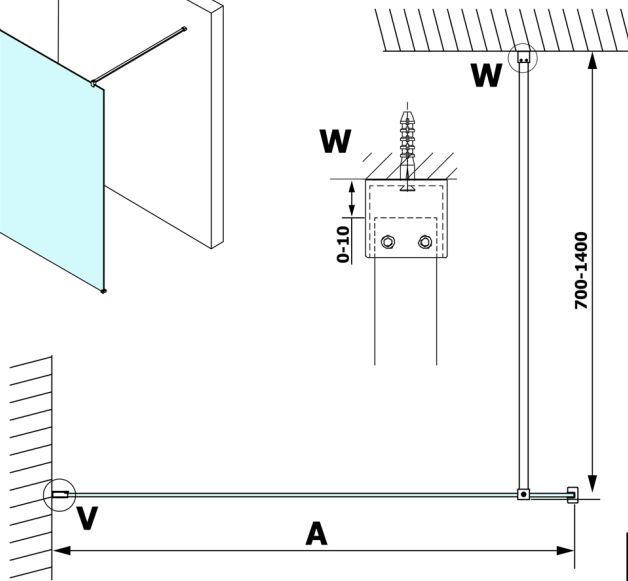

### Rozměry

Šířka: 800 mm

Výška: 2000 mm

## Technický list

MODEL	A
GX1470	685-700
GX1480	785-800
GX1490	885-900
GX1410	985-1000

MODEL	A
GX1470	685-700
GX1480	785-800
GX1490	885-900
GX1410	985-1000
GX1411	1085-1100
GX1412	1185-1200
GX1413	1285-1300
GX1414	1385-1400