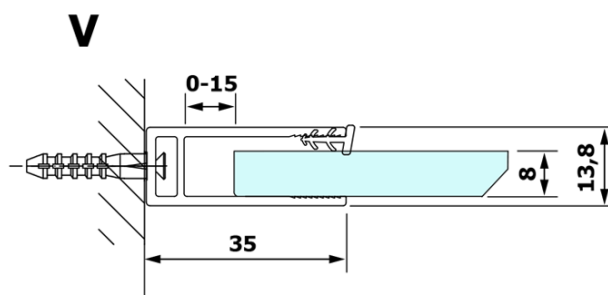

Objednací kód: GX1470

Základné informácie

Značka: Gelco

Séria: VARIO

Rozmery

Šírka: 700 mm

Výška: 2000 mm

Vlastnosti

Typ výplne: Matné sklo

Úprava skla: Coated glass

Hrúbka skla: 8 mm

Hmotnosť / ks: 28.0 kg

Balenie: 1 ks

Záruka: 3 roky

Technický list

MODEL	A
GX1470	685-700
GX1480	785-800
GX1490	885-900
GX1410	985-1000

MODEL	A
GX1470	685-700
GX1480	785-800
GX1490	885-900
GX1410	985-1000
GX1411	1085-1100
GX1412	1185-1200
GX1413	1285-1300
GX1414	1385-1400

MODEL	A
GX1470	679
GX1480	779
GX1490	879
GX1410	979
GX1411	1079
GX1412	1179
GX1413	1279
GX1414	1379