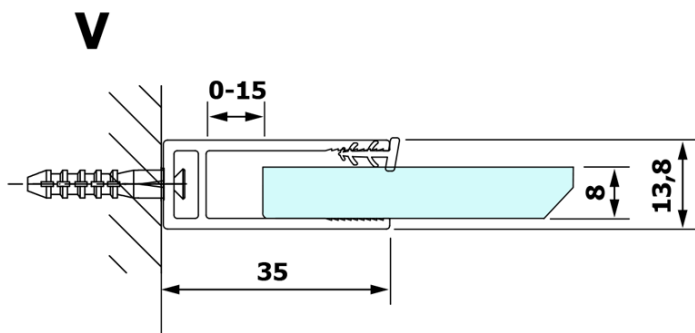

Objednací kód: GX1470

Základné informácie

Značka: Gelco

Séria: VARIO

Rozmery

Šírka: 700 mm

Výška: 2000 mm

Vlastnosti

Typ výplne: Matné sklo

Úprava skla: Coated glass

Hrúbka skla: 8 mm

Hmotnosť / ks: 28.0 kg

Balenie: 1 ks

Záruka: 3 roky

Technický list

MODEL	A
GX1470	685-700
GX1480	785-800
GX1490	885-900
GX1410	985-1000

MODEL	A
GX1470	685-700
GX1480	785-800
GX1490	885-900
GX1410	985-1000
GX1411	1085-1100
GX1412	1185-1200
GX1413	1285-1300
GX1414	1385-1400

MODEL	A
GX1470	679
GX1480	779
GX1490	879
GX1410	979
GX1411	1079
GX1412	1179
GX1413	1279
GX1414	1379