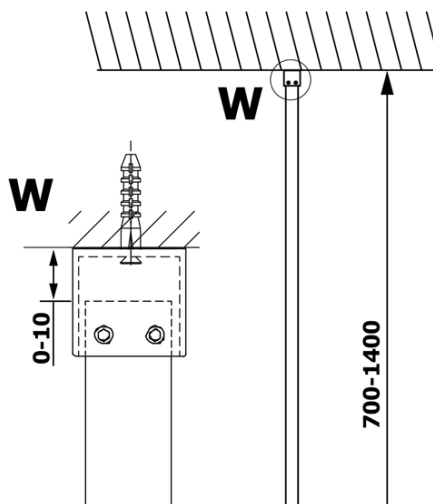

Objednací kód: GX1470

Základné informácie

Značka: Gelco

Séria: VARIO

Rozmery

Šírka: 700 mm

Výška: 2000 mm

Vlastnosti

Typ výplne: Matné sklo

Úprava skla: Coated glass

Hrúbka skla: 8 mm

Hmotnosť / ks: 28.0 kg

Balenie: 1 ks

Záruka: 3 roky

Technický list

MODEL	A
GX1470	685-700
GX1480	785-800
GX1490	885-900
GX1410	985-1000

MODEL	A
GX1470	685-700
GX1480	785-800
GX1490	885-900
GX1410	985-1000
GX1411	1085-1100
GX1412	1185-1200
GX1413	1285-1300
GX1414	1385-1400

MODEL	A
GX1470	679
GX1480	779
GX1490	879
GX1410	979
GX1411	1079
GX1412	1179
GX1413	1279
GX1414	1379