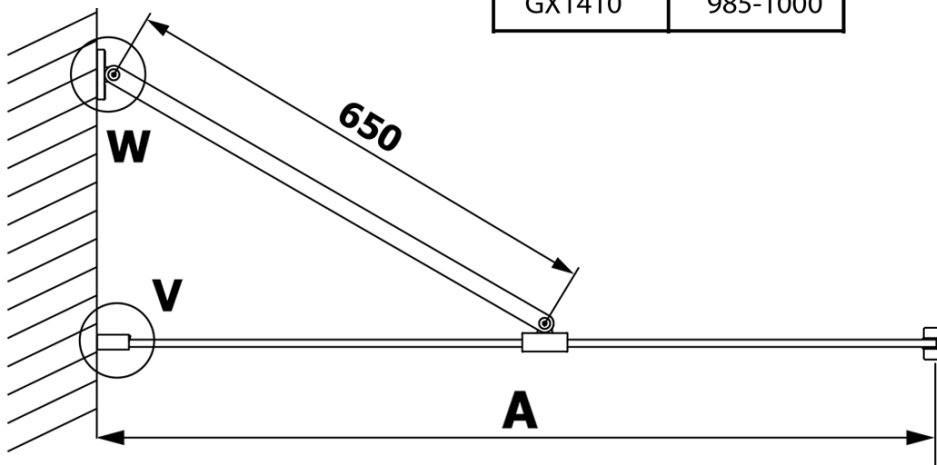

Objednací kód: GX1470

Základné informácie

Značka: Gelco

Séria: VARIO

Rozmery

Šírka: 700 mm

Výška: 2000 mm

Vlastnosti

Typ výplne: Matné sklo

Úprava skla: Coated glass

Hrúbka skla: 8 mm

Hmotnosť / ks: 28.0 kg

Balenie: 1 ks

Záruka: 3 roky

Technický list

MODEL	A
GX1470	685-700
GX1480	785-800
GX1490	885-900
GX1410	985-1000

MODEL	A
GX1470	685-700
GX1480	785-800
GX1490	885-900
GX1410	985-1000
GX1411	1085-1100
GX1412	1185-1200
GX1413	1285-1300
GX1414	1385-1400

MODEL	A
GX1470	679
GX1480	779
GX1490	879
GX1410	979
GX1411	1079
GX1412	1179
GX1413	1279
GX1414	1379