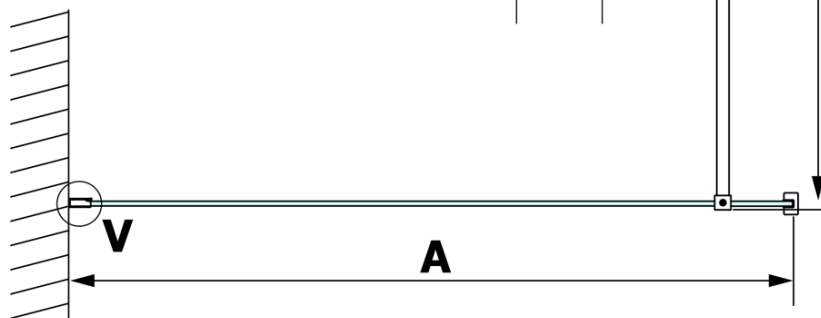

Typ výplne: Matné sklo

Úprava skla: Coated glass

Hrúbka skla: 8 mm

Hmotnosť / ks: 28.0 kg

Balenie: 1 ks

Záruka: 3 roky

Technický list

MODEL	A
GX1470	685-700
GX1480	785-800
GX1490	885-900
GX1410	985-1000

MODEL	A
GX1470	685-700
GX1480	785-800
GX1490	885-900
GX1410	985-1000
GX1411	1085-1100
GX1412	1185-1200
GX1413	1285-1300
GX1414	1385-1400

MODEL	A
GX1470	679
GX1480	779
GX1490	879
GX1410	979
GX1411	1079
GX1412	1179
GX1413	1279
GX1414	1379