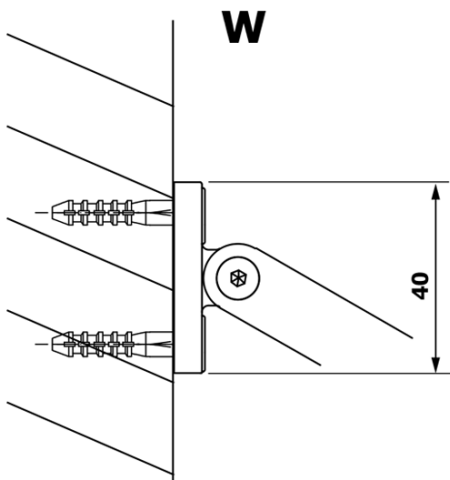

Objednací kód: GX1470

Základné informácie

Značka: Gelco

Séria: VARIO

Rozmery

Šírka: 700 mm

Výška: 2000 mm

Vlastnosti

Typ výplne: Matné sklo

Úprava skla: Coated glass

Hrúbka skla: 8 mm

Hmotnosť / ks: 28.0 kg

Balenie: 1 ks

Záruka: 3 roky

Technický list

MODEL	A
GX1470	685-700
GX1480	785-800
GX1490	885-900
GX1410	985-1000

MODEL	A
GX1470	685-700
GX1480	785-800
GX1490	885-900
GX1410	985-1000
GX1411	1085-1100
GX1412	1185-1200
GX1413	1285-1300
GX1414	1385-1400

MODEL	A
GX1470	679
GX1480	779
GX1490	879
GX1410	979
GX1411	1079
GX1412	1179
GX1413	1279
GX1414	1379