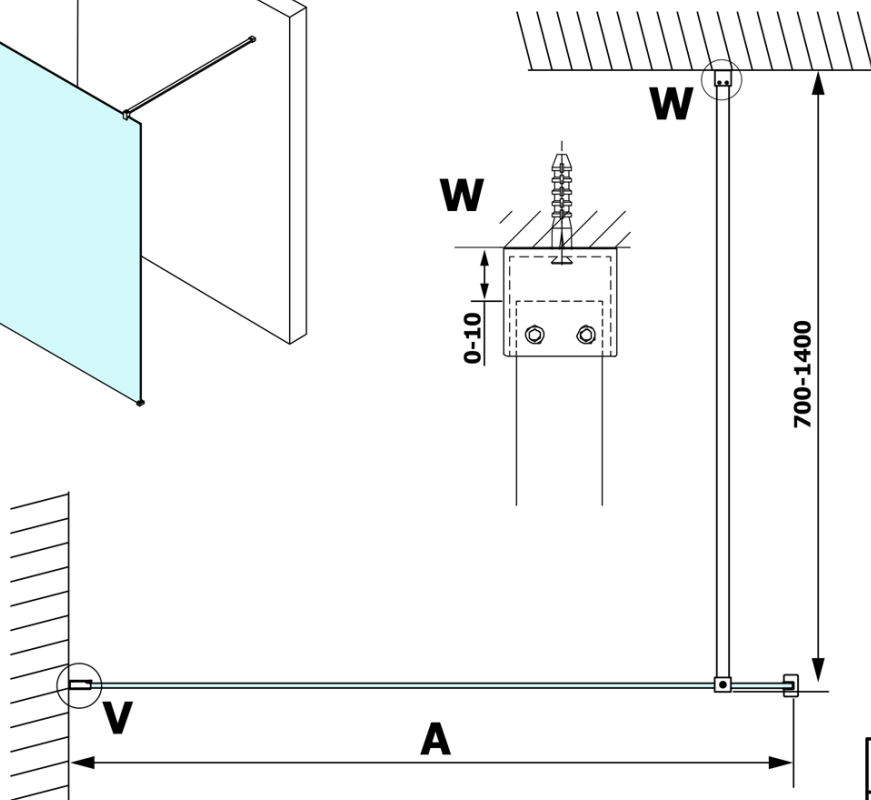

## Rozmery

Šírka: 700 mm

Výška: 2000 mm

## Vlastnosti

Typ výplne: Matné sklo

Úprava skla: Coated glass

Hrúbka skla: 8 mm

Hmotnosť / ks: 28.0 kg

Balenie: 1 ks

Záruka: 3 roky

Technický list

MODEL	A
GX1470	685-700
GX1480	785-800
GX1490	885-900
GX1410	985-1000

MODEL	A
GX1470	685-700
GX1480	785-800
GX1490	885-900
GX1410	985-1000
GX1411	1085-1100
GX1412	1185-1200
GX1413	1285-1300
GX1414	1385-1400