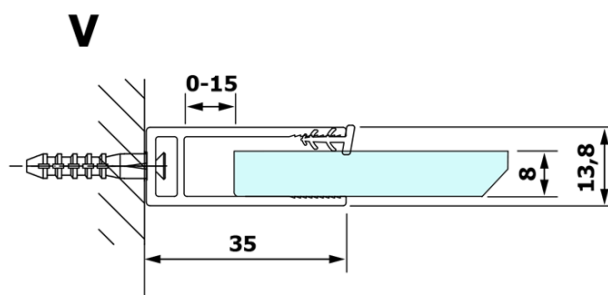

## Rozmery

Šírka: 700 mm

Výška: 2000 mm

## Vlastnosti

Typ výplne: Matné sklo

Úprava skla: Coated glass

Hrúbka skla: 8 mm

Hmotnosť / ks: 28.0 kg

Balenie: 1 ks

Záruka: 3 roky

Technický list

MODEL	A
GX1470	685-700
GX1480	785-800
GX1490	885-900
GX1410	985-1000

MODEL	A
GX1470	685-700
GX1480	785-800
GX1490	885-900
GX1410	985-1000
GX1411	1085-1100
GX1412	1185-1200
GX1413	1285-1300
GX1414	1385-1400