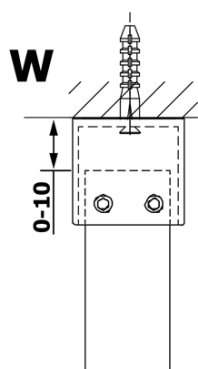

## Rozmery

Šírka: 700 mm

Výška: 2000 mm

## Vlastnosti

Typ výplne: Matné sklo

Úprava skla: Coated glass

Hrúbka skla: 8 mm

Hmotnosť / ks: 28.0 kg

Balenie: 1 ks

Záruka: 3 roky

Technický list

MODEL	A
GX1470	685-700
GX1480	785-800
GX1490	885-900
GX1410	985-1000

MODEL	A
GX1470	685-700
GX1480	785-800
GX1490	885-900
GX1410	985-1000
GX1411	1085-1100
GX1412	1185-1200
GX1413	1285-1300
GX1414	1385-1400