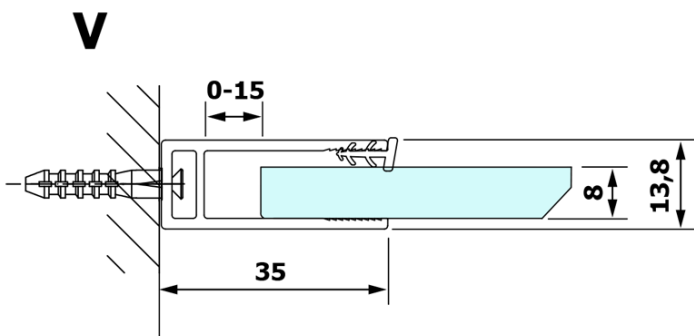

## Rozmery

Šírka: 700 mm

Výška: 2000 mm

## Vlastnosti

Typ výplne: Matné sklo

Úprava skla: Coated glass

Hrúbka skla: 8 mm

Hmotnosť / ks: 28.0 kg

Balenie: 1 ks

Záruka: 3 roky

Technický list

MODEL	A
GX1470	685-700
GX1480	785-800
GX1490	885-900
GX1410	985-1000

MODEL	A
GX1470	685-700
GX1480	785-800
GX1490	885-900
GX1410	985-1000
GX1411	1085-1100
GX1412	1185-1200
GX1413	1285-1300
GX1414	1385-1400