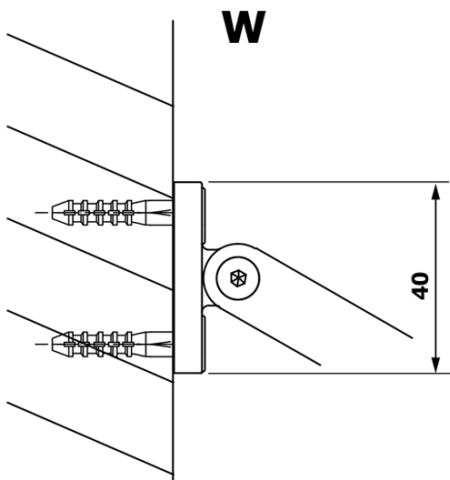

## Rozmery

Šírka: 700 mm

Výška: 2000 mm

## Vlastnosti

Typ výplne: Matné sklo

Úprava skla: Coated glass

Hrúbka skla: 8 mm

Hmotnosť / ks: 28.0 kg

Balenie: 1 ks

Záruka: 3 roky

Technický list

MODEL	A
GX1470	685-700
GX1480	785-800
GX1490	885-900
GX1410	985-1000

MODEL	A
GX1470	685-700
GX1480	785-800
GX1490	885-900
GX1410	985-1000
GX1411	1085-1100
GX1412	1185-1200
GX1413	1285-1300
GX1414	1385-1400