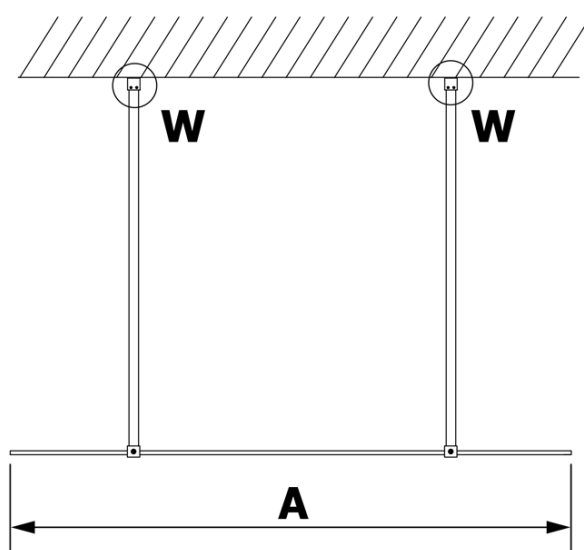

## Rozmery

Šírka: 700 mm

Výška: 2000 mm

## Vlastnosti

Typ výplne: Matné sklo

Úprava skla: Coated glass

Hrúbka skla: 8 mm

Hmotnosť / ks: 28.0 kg

Balenie: 1 ks

Záruka: 3 roky

Technický list

MODEL	A
GX1470	685-700
GX1480	785-800
GX1490	885-900
GX1410	985-1000

MODEL	A
GX1470	685-700
GX1480	785-800
GX1490	885-900
GX1410	985-1000
GX1411	1085-1100
GX1412	1185-1200
GX1413	1285-1300
GX1414	1385-1400