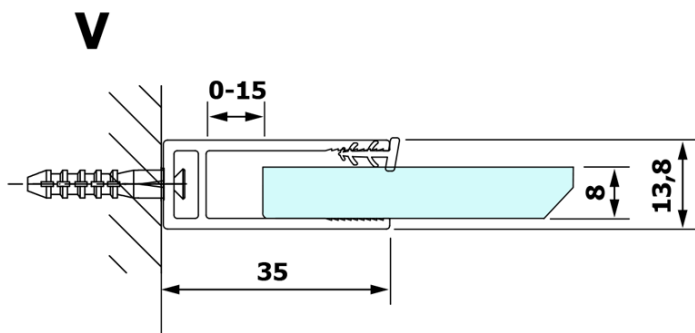

## Rozmery

Šírka: 700 mm

Výška: 2000 mm

## Vlastnosti

Typ výplne: Matné sklo

Úprava skla: Coated glass

Hrúbka skla: 8 mm

Hmotnosť / ks: 28.0 kg

Balenie: 1 ks

Záruka: 3 roky

Technický list

MODEL	A
GX1470	685-700
GX1480	785-800
GX1490	885-900
GX1410	985-1000

MODEL	A
GX1470	685-700
GX1480	785-800
GX1490	885-900
GX1410	985-1000
GX1411	1085-1100
GX1412	1185-1200
GX1413	1285-1300
GX1414	1385-1400