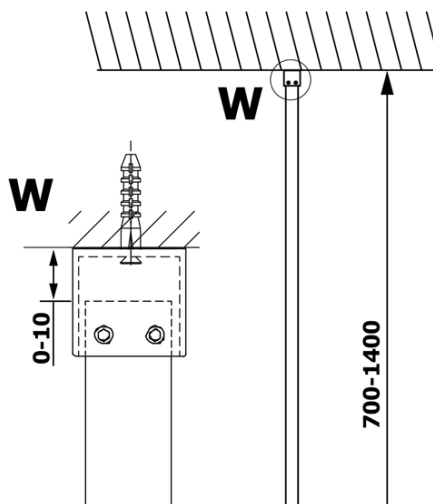

## Rozmery

Šírka: 700 mm

Výška: 2000 mm

## Vlastnosti

Typ výplne: Matné sklo

Úprava skla: Coated glass

Hrúbka skla: 8 mm

Hmotnosť / ks: 28.0 kg

Balenie: 1 ks

Záruka: 3 roky

Technický list

MODEL	A
GX1470	685-700
GX1480	785-800
GX1490	885-900
GX1410	985-1000

MODEL	A
GX1470	685-700
GX1480	785-800
GX1490	885-900
GX1410	985-1000
GX1411	1085-1100
GX1412	1185-1200
GX1413	1285-1300
GX1414	1385-1400