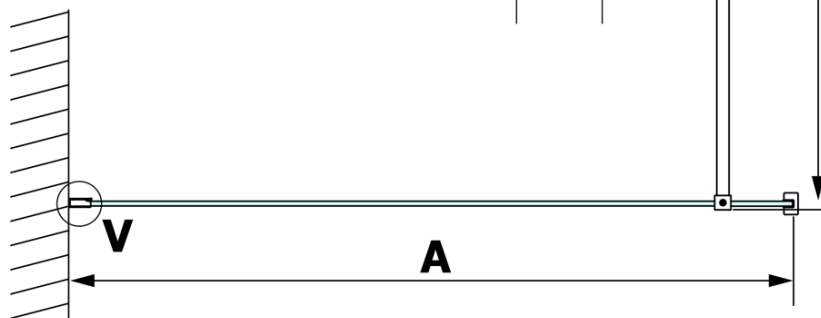

## Rozmery

Šírka: 700 mm

Výška: 2000 mm

## Vlastnosti

Typ výplne: Matné sklo

Úprava skla: Coated glass

Hrúbka skla: 8 mm

Hmotnosť / ks: 28.0 kg

Balenie: 1 ks

Záruka: 3 roky

Technický list

MODEL	A
GX1470	685-700
GX1480	785-800
GX1490	885-900
GX1410	985-1000

MODEL	A
GX1470	685-700
GX1480	785-800
GX1490	885-900
GX1410	985-1000
GX1411	1085-1100
GX1412	1185-1200
GX1413	1285-1300
GX1414	1385-1400