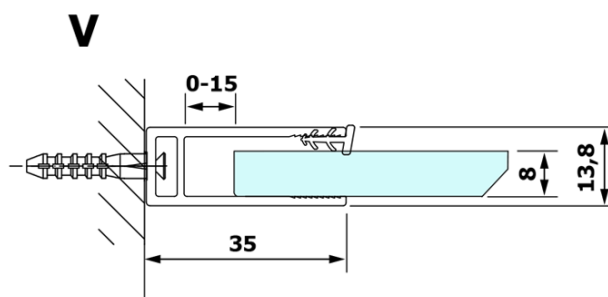

## Rozmery

Šírka: 700 mm

Výška: 2000 mm

## Vlastnosti

Typ výplne: Matné sklo

Úprava skla: Coated glass

Hrúbka skla: 8 mm

Hmotnosť / ks: 28.0 kg

Balenie: 1 ks

Záruka: 3 roky

Technický list

MODEL	A
GX1470	685-700
GX1480	785-800
GX1490	885-900
GX1410	985-1000

MODEL	A
GX1470	685-700
GX1480	785-800
GX1490	885-900
GX1410	985-1000
GX1411	1085-1100
GX1412	1185-1200
GX1413	1285-1300
GX1414	1385-1400