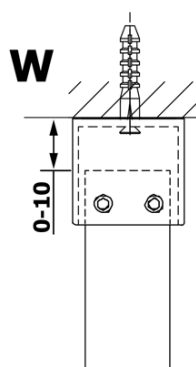

## Rozmery

Šírka: 700 mm

Výška: 2000 mm

## Vlastnosti

Typ výplne: Matné sklo

Úprava skla: Coated glass

Hrúbka skla: 8 mm

Hmotnosť / ks: 28.0 kg

Balenie: 1 ks

Záruka: 3 roky

Technický list

MODEL	A
GX1470	685-700
GX1480	785-800
GX1490	885-900
GX1410	985-1000

MODEL	A
GX1470	685-700
GX1480	785-800
GX1490	885-900
GX1410	985-1000
GX1411	1085-1100
GX1412	1185-1200
GX1413	1285-1300
GX1414	1385-1400