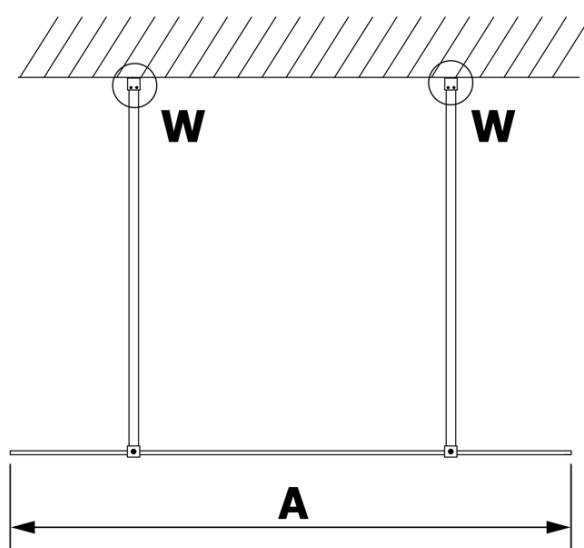

## Rozmery

Šírka: 700 mm

Výška: 2000 mm

## Vlastnosti

Typ výplne: Matné sklo

Úprava skla: Coated glass

Hrúbka skla: 8 mm

Hmotnosť / ks: 28.0 kg

Balenie: 1 ks

Záruka: 3 roky

Technický list

MODEL	A
GX1470	685-700
GX1480	785-800
GX1490	885-900
GX1410	985-1000

MODEL	A
GX1470	685-700
GX1480	785-800
GX1490	885-900
GX1410	985-1000
GX1411	1085-1100
GX1412	1185-1200
GX1413	1285-1300
GX1414	1385-1400