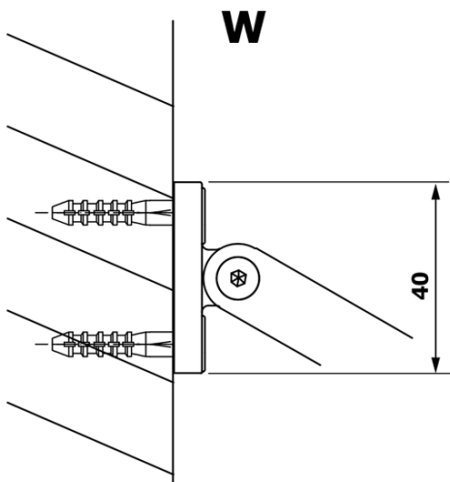

## Rozmery

Šírka: 700 mm

Výška: 2000 mm

## Vlastnosti

Typ výplne: Matné sklo

Úprava skla: Coated glass

Hrúbka skla: 8 mm

Hmotnosť / ks: 28.0 kg

Balenie: 1 ks

Záruka: 3 roky

Technický list

MODEL	A
GX1470	685-700
GX1480	785-800
GX1490	885-900
GX1410	985-1000

MODEL	A
GX1470	685-700
GX1480	785-800
GX1490	885-900
GX1410	985-1000
GX1411	1085-1100
GX1412	1185-1200
GX1413	1285-1300
GX1414	1385-1400