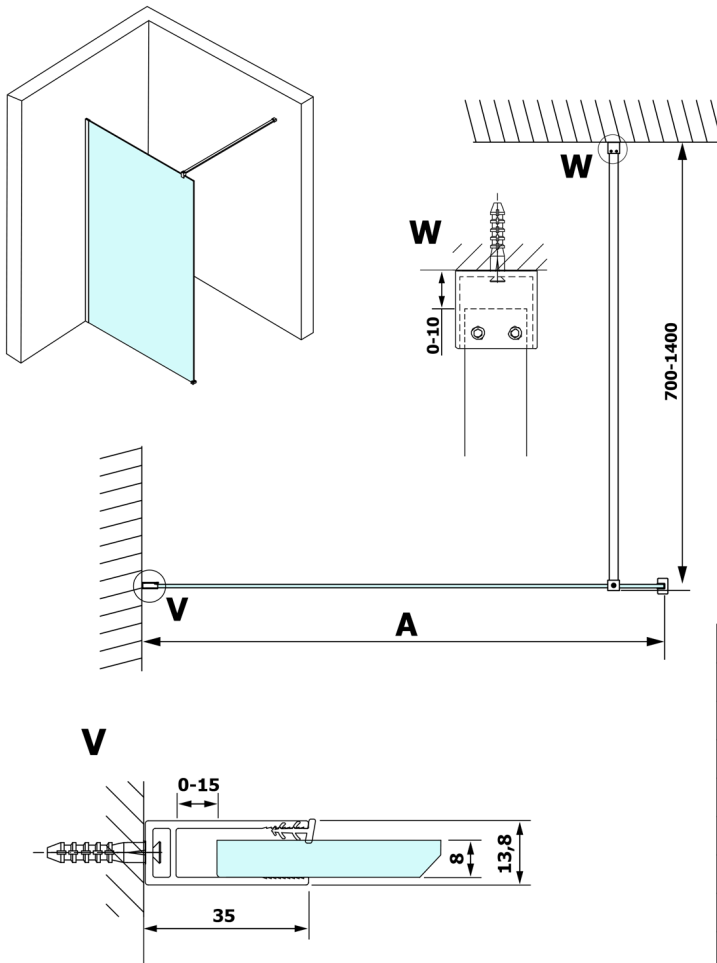

Objednací kód: GX1470

Rozměry

Šířka: 700 mm
 Výška: 2000 mm

Vlastnosti

Záruka: 3 roky

Technický list

MODEL	A
GX1470	685-700
GX1480	785-800
GX1490	885-900
GX1410	985-1000

MODEL	A
GX1470	685-700
GX1480	785-800
GX1490	885-900
GX1410	985-1000
GX1411	1085-1100
GX1412	1185-1200
GX1413	1285-1300
GX1414	1385-1400

MODEL	A
GX1470	679
GX1480	779
GX1490	879
GX1410	979
GX1411	1079
GX1412	1179
GX1413	1279
GX1414	1379