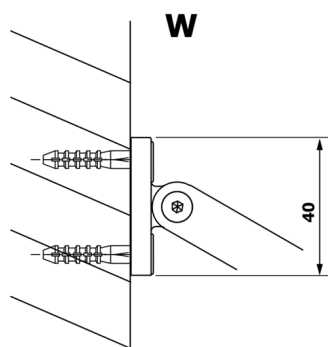

Objednací kód: GX1470

Rozměry

Šířka: 700 mm
 Výška: 2000 mm

Vlastnosti

Záruka: 3 roky

Technický list

MODEL	A
GX1470	685-700
GX1480	785-800
GX1490	885-900
GX1410	985-1000

MODEL	A
GX1470	685-700
GX1480	785-800
GX1490	885-900
GX1410	985-1000
GX1411	1085-1100
GX1412	1185-1200
GX1413	1285-1300
GX1414	1385-1400

MODEL	A
GX1470	679
GX1480	779
GX1490	879
GX1410	979
GX1411	1079
GX1412	1179
GX1413	1279
GX1414	1379