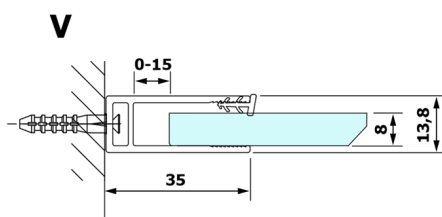

Objednací kód: GX1470

Rozměry

Šířka: 700 mm
 Výška: 2000 mm

Vlastnosti

Záruka: 3 roky

Technický list

MODEL	A
GX1470	685-700
GX1480	785-800
GX1490	885-900
GX1410	985-1000

MODEL	A
GX1470	685-700
GX1480	785-800
GX1490	885-900
GX1410	985-1000
GX1411	1085-1100
GX1412	1185-1200
GX1413	1285-1300
GX1414	1385-1400

MODEL	A
GX1470	679
GX1480	779
GX1490	879
GX1410	979
GX1411	1079
GX1412	1179
GX1413	1279
GX1414	1379