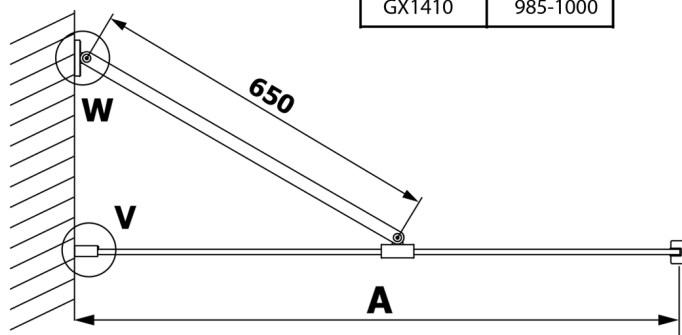

Objednací kód: GX1470

Rozměry

Šířka: 700 mm
 Výška: 2000 mm

Vlastnosti

Záruka: 3 roky

Technický list

MODEL	A
GX1470	685-700
GX1480	785-800
GX1490	885-900
GX1410	985-1000

MODEL	A
GX1470	685-700
GX1480	785-800
GX1490	885-900
GX1410	985-1000
GX1411	1085-1100
GX1412	1185-1200
GX1413	1285-1300
GX1414	1385-1400

MODEL	A
GX1470	679
GX1480	779
GX1490	879
GX1410	979
GX1411	1079
GX1412	1179
GX1413	1279
GX1414	1379