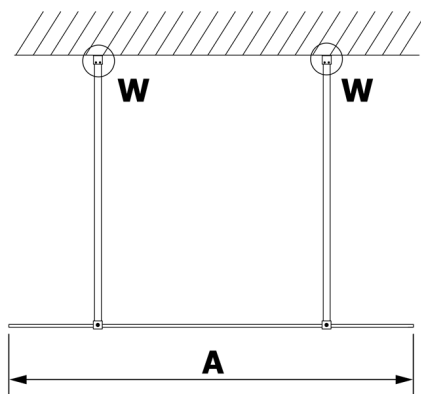

Objednací kód: GX1470

Rozměry

Šířka: 700 mm
 Výška: 2000 mm

Vlastnosti

Záruka: 3 roky

Technický list

MODEL	A
GX1470	685-700
GX1480	785-800
GX1490	885-900
GX1410	985-1000

MODEL	A
GX1470	685-700
GX1480	785-800
GX1490	885-900
GX1410	985-1000
GX1411	1085-1100
GX1412	1185-1200
GX1413	1285-1300
GX1414	1385-1400

MODEL	A
GX1470	679
GX1480	779
GX1490	879
GX1410	979
GX1411	1079
GX1412	1179
GX1413	1279
GX1414	1379