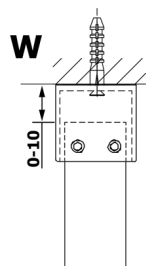

Objednací kód: GX1470

Rozměry

Šířka: 700 mm
 Výška: 2000 mm

Vlastnosti

Záruka: 3 roky

Technický list

MODEL	A
GX1470	685-700
GX1480	785-800
GX1490	885-900
GX1410	985-1000

MODEL	A
GX1470	685-700
GX1480	785-800
GX1490	885-900
GX1410	985-1000
GX1411	1085-1100
GX1412	1185-1200
GX1413	1285-1300
GX1414	1385-1400

MODEL	A
GX1470	679
GX1480	779
GX1490	879
GX1410	979
GX1411	1079
GX1412	1179
GX1413	1279
GX1414	1379