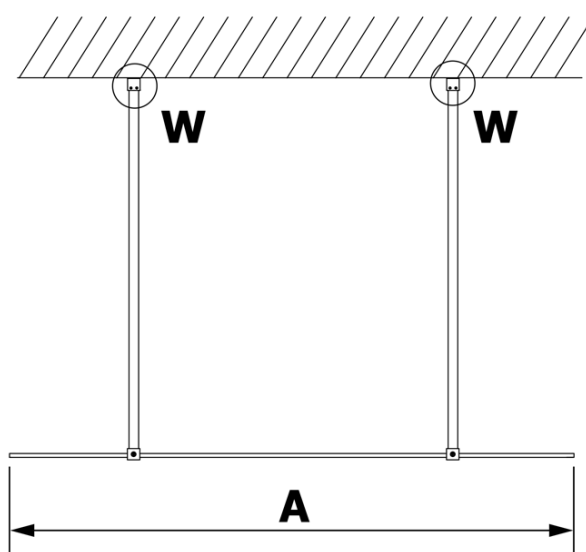

Objednací kód: GX1314

Základné informácie

Značka: Gelco

Séria: VARIO

Rozmery

Šírka: 1400 mm

Výška: 2000 mm

Vlastnosti

Typ výplne: Dymové sklo

Úprava skla: Coated glass

Hrúbka skla: 8 mm

Hmotnosť / ks: 72.0 kg

Balenie: 1 ks

Záruka: 3 roky

Technický list

MODEL	A
GX1370	685-700
GX1380	785-800
GX1390	885-900
GX1310	985-1000
GX1311	1085-1100
GX1312	1185-1200
GX1313	1285-1300
GX1314	1385-1400

MODEL	A
GX1370	679
GX1380	779
GX1390	879
GX1310	979
GX1311	1079
GX1312	1179
GX1313	1279
GX1314	1379