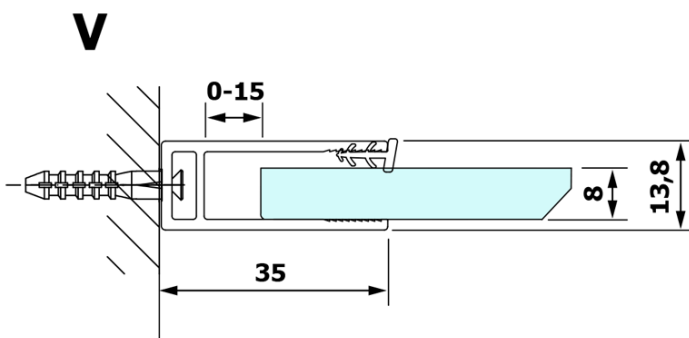

Objednací kód: GX1314

Základné informácie

Značka: Gelco

Séria: VARIO

Rozmery

Šírka: 1400 mm

Výška: 2000 mm

Vlastnosti

Typ výplne: Dymové sklo

Úprava skla: Coated glass

Hrúbka skla: 8 mm

Hmotnosť / ks: 72.0 kg

Balenie: 1 ks

Záruka: 3 roky

Technický list

MODEL	A
GX1370	685-700
GX1380	785-800
GX1390	885-900
GX1310	985-1000
GX1311	1085-1100
GX1312	1185-1200
GX1313	1285-1300
GX1314	1385-1400

MODEL	A
GX1370	679
GX1380	779
GX1390	879
GX1310	979
GX1311	1079
GX1312	1179
GX1313	1279
GX1314	1379