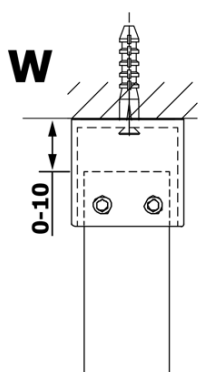

Objednací kód: GX1314

Základné informácie

Značka: Gelco

Séria: VARIO

Rozmery

Šírka: 1400 mm

Výška: 2000 mm

Vlastnosti

Typ výplne: Dymové sklo

Úprava skla: Coated glass

Hrúbka skla: 8 mm

Hmotnosť / ks: 72.0 kg

Balenie: 1 ks

Záruka: 3 roky

Technický list

MODEL	A
GX1370	685-700
GX1380	785-800
GX1390	885-900
GX1310	985-1000
GX1311	1085-1100
GX1312	1185-1200
GX1313	1285-1300
GX1314	1385-1400

MODEL	A
GX1370	679
GX1380	779
GX1390	879
GX1310	979
GX1311	1079
GX1312	1179
GX1313	1279
GX1314	1379