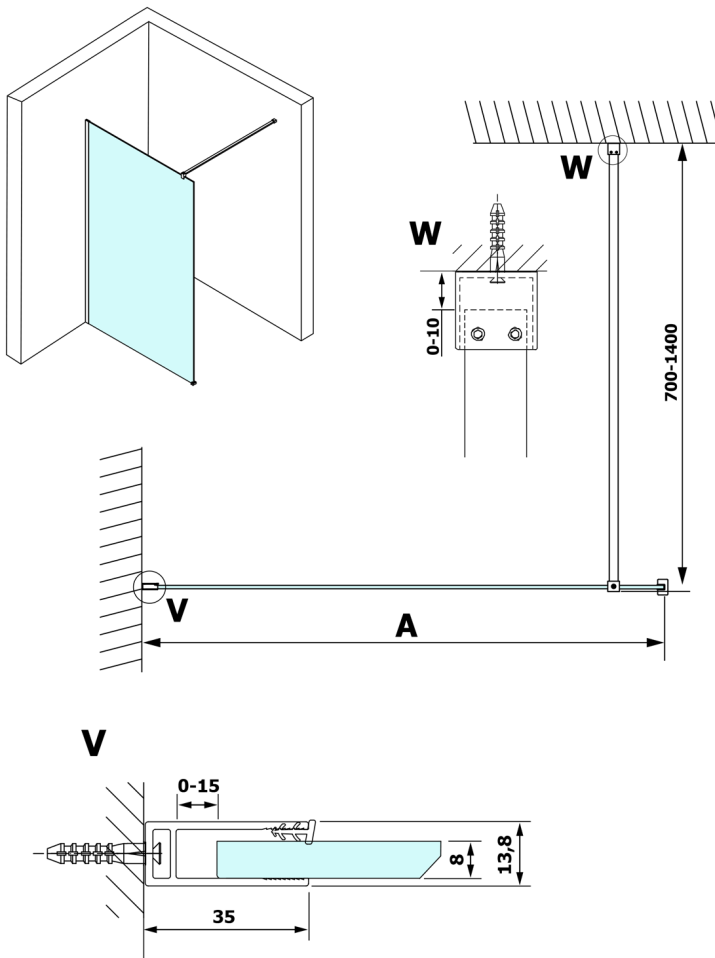

VARIO dymové sklo 1400x2000mm

Objednací kód: GX1314

Rozměry

Šířka: 1400 mm
Výška: 2000 mm

Vlastnosti

Záruka: 3 roky

Technický list

| MODEL | A |
|--------|-----------|
| GX1370 | 685-700 |
| GX1380 | 785-800 |
| GX1390 | 885-900 |
| GX1310 | 985-1000 |
| GX1311 | 1085-1100 |
| GX1312 | 1185-1200 |
| GX1313 | 1285-1300 |
| GX1314 | 1385-1400 |

| MODEL | A |
|--------|------|
| GX1370 | 679 |
| GX1380 | 779 |
| GX1390 | 879 |
| GX1310 | 979 |
| GX1311 | 1079 |
| GX1312 | 1179 |
| GX1313 | 1279 |
| GX1314 | 1379 |