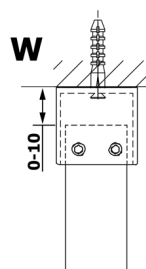

VARIO dymové sklo 1400x2000mm

Objednací kód: GX1314

Rozměry

Šířka: 1400 mm
Výška: 2000 mm

Vlastnosti

Záruka: 3 roky

Technický list

| MODEL | A |
|--------|-----------|
| GX1370 | 685-700 |
| GX1380 | 785-800 |
| GX1390 | 885-900 |
| GX1310 | 985-1000 |
| GX1311 | 1085-1100 |
| GX1312 | 1185-1200 |
| GX1313 | 1285-1300 |
| GX1314 | 1385-1400 |

| MODEL | A |
|--------|------|
| GX1370 | 679 |
| GX1380 | 779 |
| GX1390 | 879 |
| GX1310 | 979 |
| GX1311 | 1079 |
| GX1312 | 1179 |
| GX1313 | 1279 |
| GX1314 | 1379 |