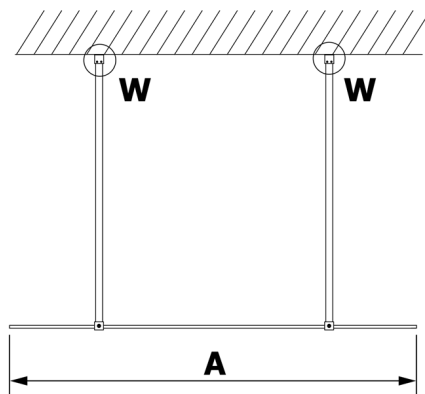

VARIO dymové sklo 1400x2000mm

Objednací kód: GX1314

Rozměry

Šířka: 1400 mm
Výška: 2000 mm

Vlastnosti

Záruka: 3 roky

Technický list

| MODEL | A |
|--------|-----------|
| GX1370 | 685-700 |
| GX1380 | 785-800 |
| GX1390 | 885-900 |
| GX1310 | 985-1000 |
| GX1311 | 1085-1100 |
| GX1312 | 1185-1200 |
| GX1313 | 1285-1300 |
| GX1314 | 1385-1400 |

| MODEL | A |
|--------|------|
| GX1370 | 679 |
| GX1380 | 779 |
| GX1390 | 879 |
| GX1310 | 979 |
| GX1311 | 1079 |
| GX1312 | 1179 |
| GX1313 | 1279 |
| GX1314 | 1379 |