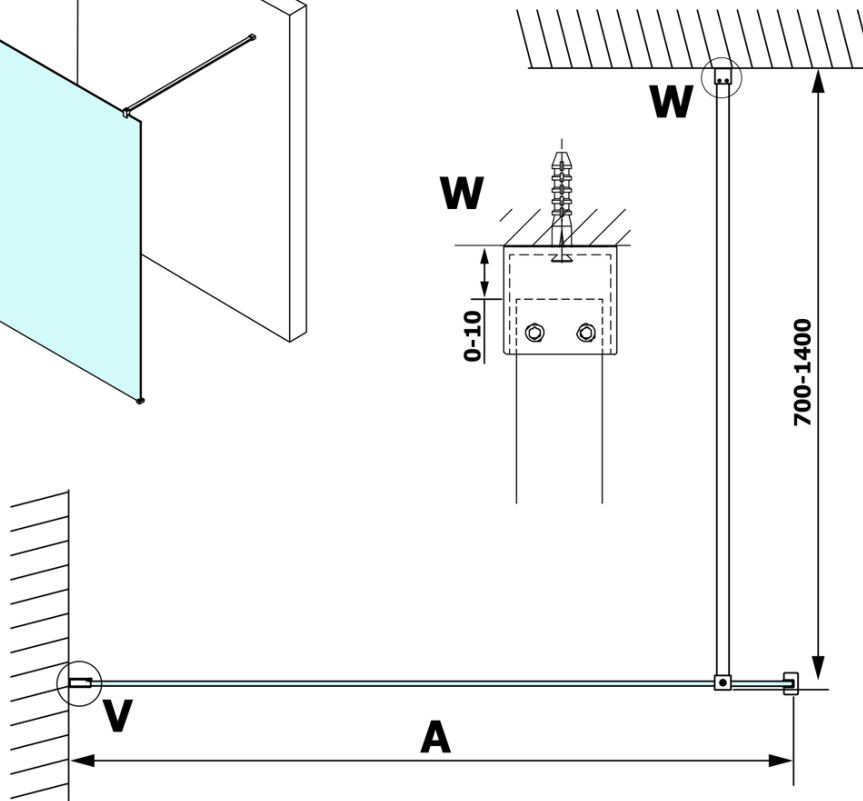

Objednací kód: GX1313

Základné informácie

Značka: Gelco

Séria: VARIO

Rozmery

Šírka: 1300 mm

Výška: 2000 mm

Vlastnosti

Typ výplne: Dymové sklo

Úprava skla: Coated glass

Hrúbka skla: 8 mm

Hmotnosť / ks: 67.0 kg

Balenie: 1 ks

Záruka: 3 roky

Technický list

MODEL	A
GX1370	685-700
GX1380	785-800
GX1390	885-900
GX1310	985-1000
GX1311	1085-1100
GX1312	1185-1200
GX1313	1285-1300
GX1314	1385-1400