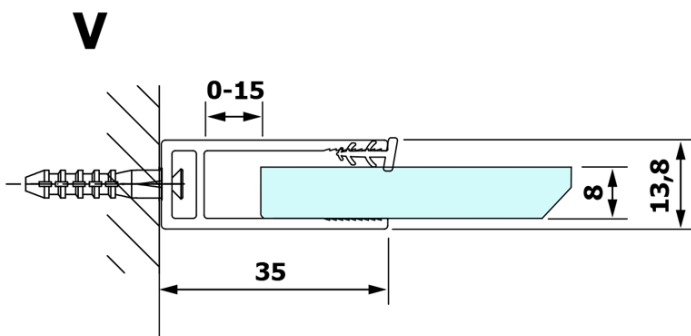

Objednací kód: GX1313

Základné informácie

Značka: Gelco

Séria: VARIO

Rozmery

Šírka: 1300 mm

Výška: 2000 mm

Vlastnosti

Typ výplne: Dymové sklo

Úprava skla: Coated glass

Hrúbka skla: 8 mm

Hmotnosť / ks: 67.0 kg

Balenie: 1 ks

Záruka: 3 roky

Technický list

MODEL	A
GX1370	685-700
GX1380	785-800
GX1390	885-900
GX1310	985-1000
GX1311	1085-1100
GX1312	1185-1200
GX1313	1285-1300
GX1314	1385-1400

MODEL	A
GX1370	679
GX1380	779
GX1390	879
GX1310	979
GX1311	1079
GX1312	1179
GX1313	1279
GX1314	1379