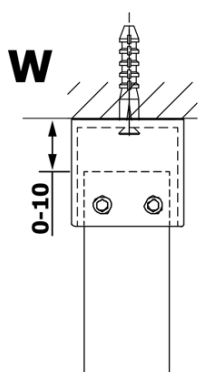

Objednací kód: GX1313

Základné informácie

Značka: Gelco

Séria: VARIO

Rozmery

Šírka: 1300 mm

Výška: 2000 mm

Vlastnosti

Typ výplne: Dymové sklo

Úprava skla: Coated glass

Hrúbka skla: 8 mm

Hmotnosť / ks: 67.0 kg

Balenie: 1 ks

Záruka: 3 roky

Technický list

MODEL	A
GX1370	685-700
GX1380	785-800
GX1390	885-900
GX1310	985-1000
GX1311	1085-1100
GX1312	1185-1200
GX1313	1285-1300
GX1314	1385-1400

MODEL	A
GX1370	679
GX1380	779
GX1390	879
GX1310	979
GX1311	1079
GX1312	1179
GX1313	1279
GX1314	1379