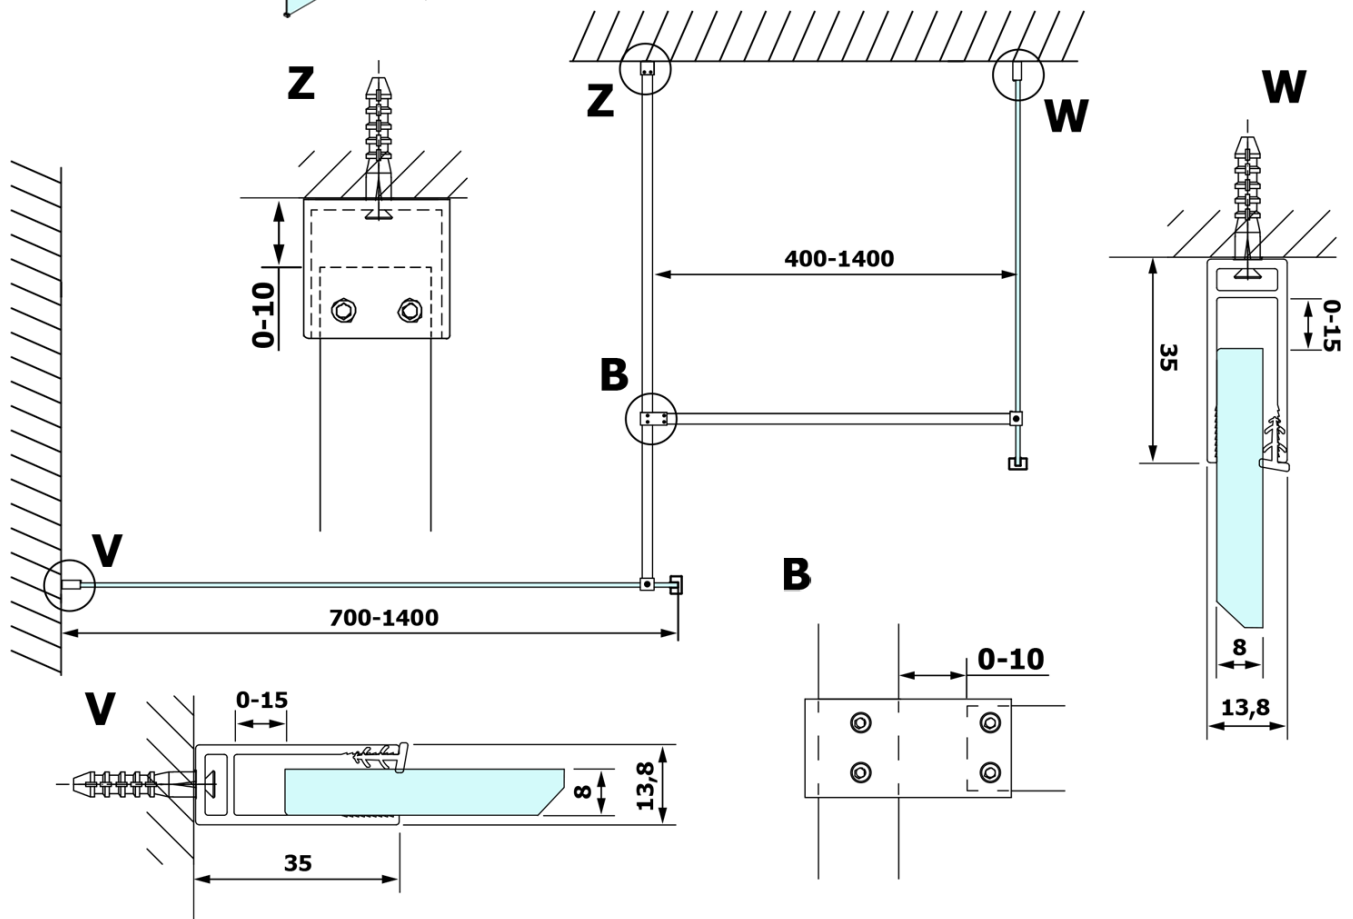

Objednací kód: GX1313

Základné informácie

Značka: Gelco

Séria: VARIO

Rozmery

Šírka: 1300 mm

Výška: 2000 mm

Vlastnosti

Typ výplne: Dymové sklo

Úprava skla: Coated glass

Hrúbka skla: 8 mm

Hmotnosť / ks: 67.0 kg

Balenie: 1 ks

Záruka: 3 roky

Technický list

MODEL	A
GX1370	685-700
GX1380	785-800
GX1390	885-900
GX1310	985-1000
GX1311	1085-1100
GX1312	1185-1200
GX1313	1285-1300
GX1314	1385-1400

MODEL	A
GX1370	679
GX1380	779
GX1390	879
GX1310	979
GX1311	1079
GX1312	1179
GX1313	1279
GX1314	1379