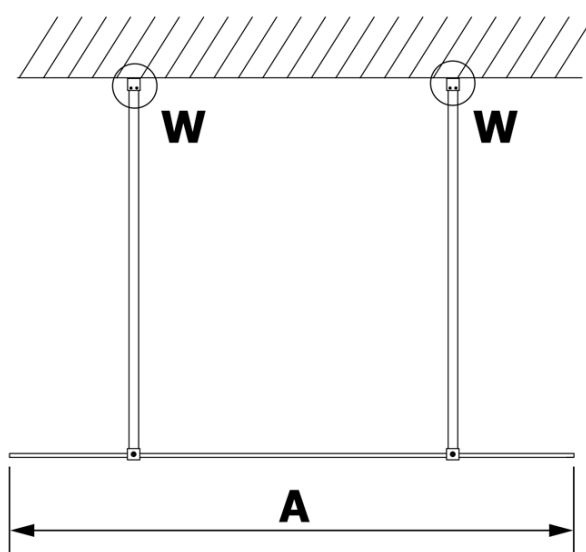

Objednací kód: GX1313

Základné informácie

Značka: Gelco

Séria: VARIO

Rozmery

Šírka: 1300 mm

Výška: 2000 mm

Vlastnosti

Typ výplne: Dymové sklo

Úprava skla: Coated glass

Hrúbka skla: 8 mm

Hmotnosť / ks: 67.0 kg

Balenie: 1 ks

Záruka: 3 roky

Technický list

MODEL	A
GX1370	685-700
GX1380	785-800
GX1390	885-900
GX1310	985-1000
GX1311	1085-1100
GX1312	1185-1200
GX1313	1285-1300
GX1314	1385-1400

MODEL	A
GX1370	679
GX1380	779
GX1390	879
GX1310	979
GX1311	1079
GX1312	1179
GX1313	1279
GX1314	1379