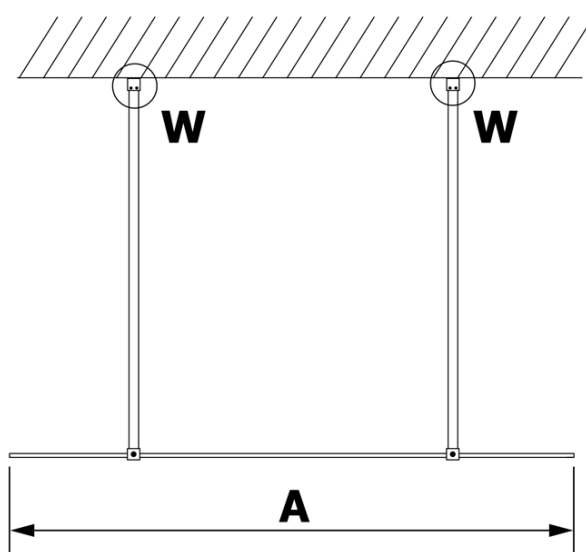

## Rozmery

**Šírka:** 1300 mm

**Výška:** 2000 mm

## Vlastnosti

**Typ výplne:** Dymové sklo

**Úprava skla:** Coated glass

**Hrúbka skla:** 8 mm

**Hmotnosť / ks:** 67.0 kg

**Balenie:** 1 ks

**Záruka:** 3 roky

Technický list

MODEL	A
GX1370	685-700
GX1380	785-800
GX1390	885-900
GX1310	985-1000
GX1311	1085-1100
GX1312	1185-1200
GX1313	1285-1300
GX1314	1385-1400

MODEL	A
GX1370	679
GX1380	779
GX1390	879
GX1310	979
GX1311	1079
GX1312	1179
GX1313	1279
GX1314	1379