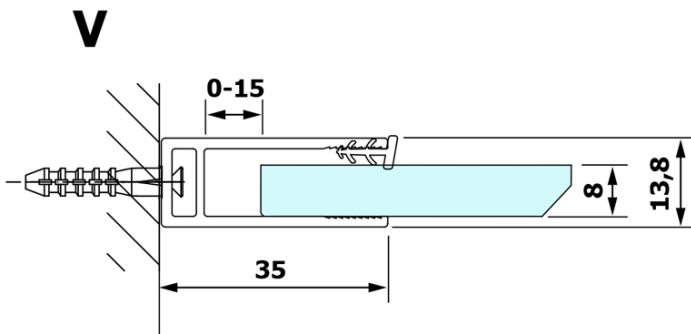

## Rozmery

**Šírka:** 1300 mm

**Výška:** 2000 mm

## Vlastnosti

**Typ výplne:** Dymové sklo

**Úprava skla:** Coated glass

**Hrúbka skla:** 8 mm

**Hmotnosť / ks:** 67.0 kg

**Balenie:** 1 ks

**Záruka:** 3 roky

Technický list

MODEL	A
GX1370	685-700
GX1380	785-800
GX1390	885-900
GX1310	985-1000
GX1311	1085-1100
GX1312	1185-1200
GX1313	1285-1300
GX1314	1385-1400

MODEL	A
GX1370	679
GX1380	779
GX1390	879
GX1310	979
GX1311	1079
GX1312	1179
GX1313	1279
GX1314	1379