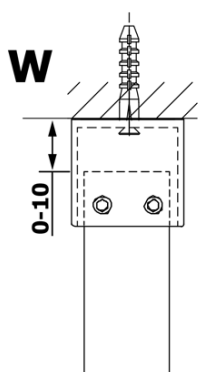

## Rozmery

**Šírka:** 1300 mm

**Výška:** 2000 mm

## Vlastnosti

**Typ výplne:** Dymové sklo

**Úprava skla:** Coated glass

**Hrúbka skla:** 8 mm

**Hmotnosť / ks:** 67.0 kg

**Balenie:** 1 ks

**Záruka:** 3 roky

Technický list

MODEL	A
GX1370	685-700
GX1380	785-800
GX1390	885-900
GX1310	985-1000
GX1311	1085-1100
GX1312	1185-1200
GX1313	1285-1300
GX1314	1385-1400

MODEL	A
GX1370	679
GX1380	779
GX1390	879
GX1310	979
GX1311	1079
GX1312	1179
GX1313	1279
GX1314	1379