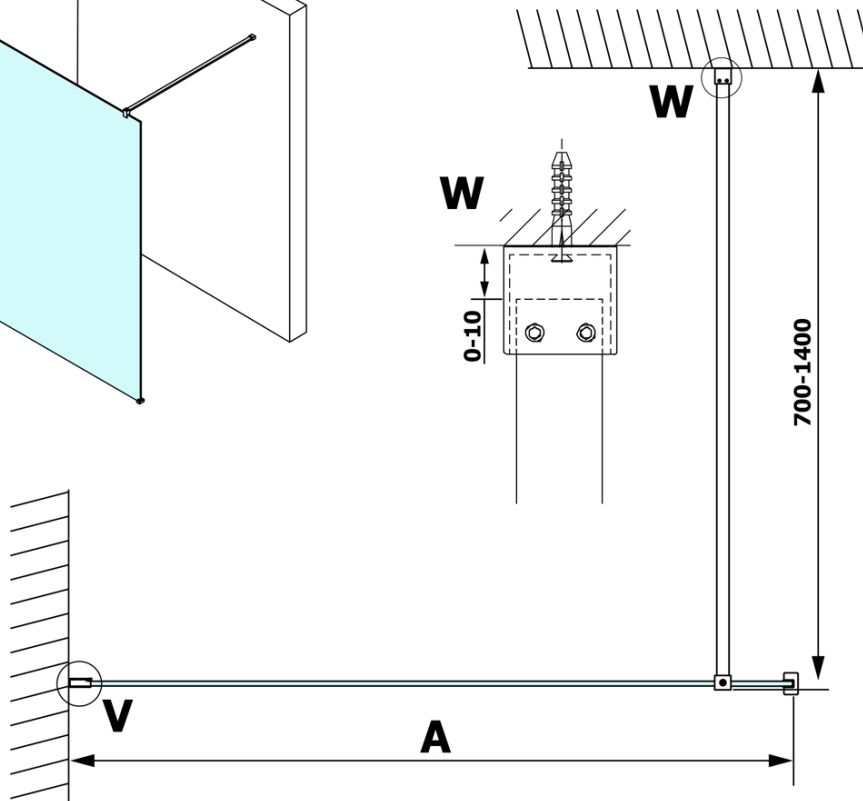

## Rozmery

**Šírka:** 1300 mm

**Výška:** 2000 mm

## Vlastnosti

**Typ výplne:** Dymové sklo

**Úprava skla:** Coated glass

**Hrúbka skla:** 8 mm

**Hmotnosť / ks:** 67.0 kg

**Balenie:** 1 ks

**Záruka:** 3 roky

Technický list

MODEL	A
GX1370	685-700
GX1380	785-800
GX1390	885-900
GX1310	985-1000
GX1311	1085-1100
GX1312	1185-1200
GX1313	1285-1300
GX1314	1385-1400

MODEL	A
GX1370	679
GX1380	779
GX1390	879
GX1310	979
GX1311	1079
GX1312	1179
GX1313	1279
GX1314	1379