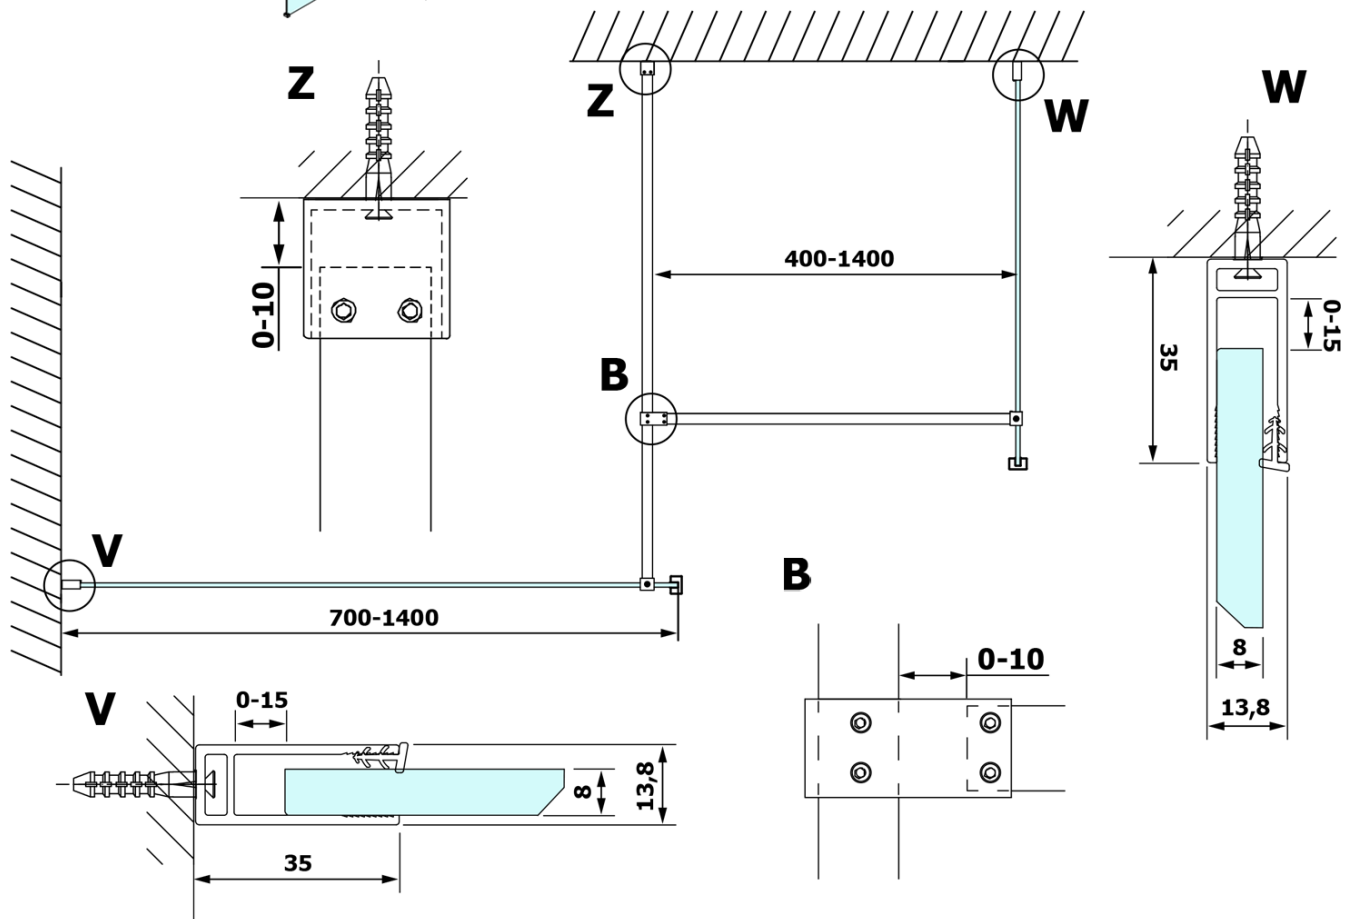

## Rozmery

**Šírka:** 1300 mm

**Výška:** 2000 mm

## Vlastnosti

**Typ výplne:** Dymové sklo

**Úprava skla:** Coated glass

**Hrúbka skla:** 8 mm

**Hmotnosť / ks:** 67.0 kg

**Balenie:** 1 ks

**Záruka:** 3 roky

Technický list

MODEL	A
GX1370	685-700
GX1380	785-800
GX1390	885-900
GX1310	985-1000
GX1311	1085-1100
GX1312	1185-1200
GX1313	1285-1300
GX1314	1385-1400

MODEL	A
GX1370	679
GX1380	779
GX1390	879
GX1310	979
GX1311	1079
GX1312	1179
GX1313	1279
GX1314	1379