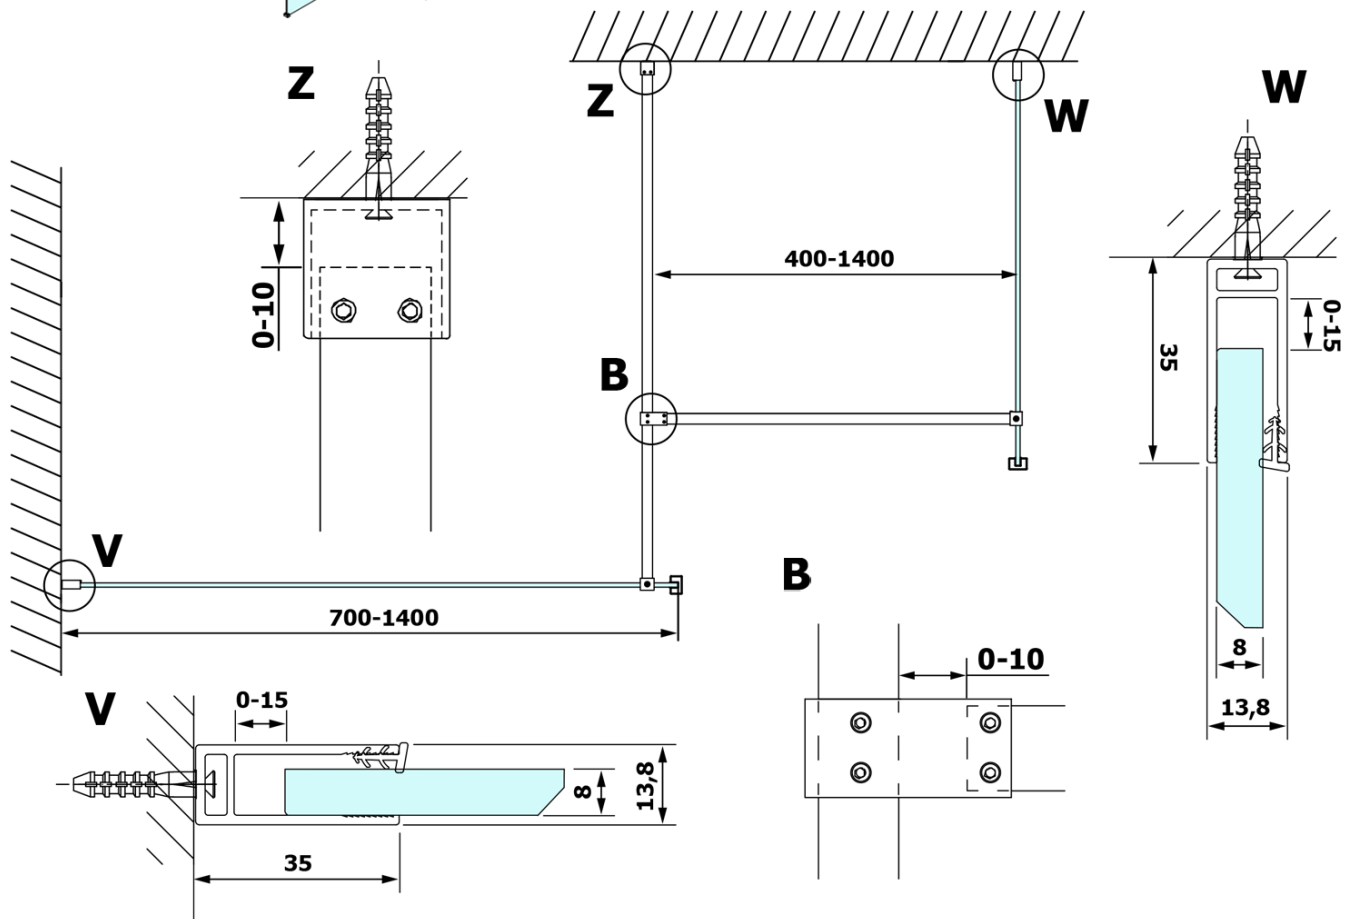

## Rozmery

Šírka: 1300 mm

Výška: 2000 mm

## Vlastnosti

Typ výplne: Dymové sklo

Úprava skla: Coated glass

Hrúbka skla: 8 mm

Hmotnosť / ks: 67.0 kg

Balenie: 1 ks

Záruka: 3 roky

Technický list

MODEL	A
GX1370	685-700
GX1380	785-800
GX1390	885-900
GX1310	985-1000
GX1311	1085-1100
GX1312	1185-1200
GX1313	1285-1300
GX1314	1385-1400

MODEL	A
GX1370	679
GX1380	779
GX1390	879
GX1310	979
GX1311	1079
GX1312	1179
GX1313	1279
GX1314	1379