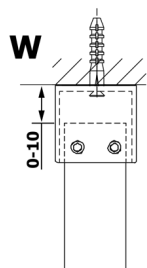

Objednací kód: GX1313

Rozměry

Šířka: 1300 mm
 Výška: 2000 mm

Vlastnosti

Záruka: 3 roky

Technický list

MODEL	A
GX1370	685-700
GX1380	785-800
GX1390	885-900
GX1310	985-1000
GX1311	1085-1100
GX1312	1185-1200
GX1313	1285-1300
GX1314	1385-1400

MODEL	A
GX1370	679
GX1380	779
GX1390	879
GX1310	979
GX1311	1079
GX1312	1179
GX1313	1279
GX1314	1379