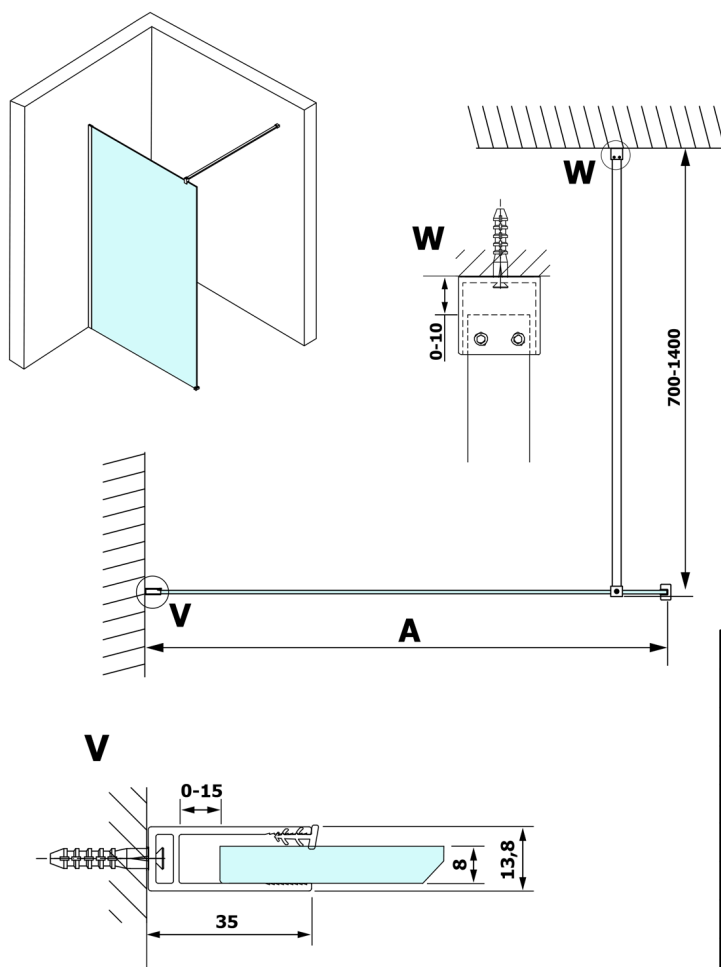

Objednací kód: GX1313

Rozměry

Šířka: 1300 mm
 Výška: 2000 mm

Vlastnosti

Záruka: 3 roky

Technický list

MODEL	A
GX1370	685-700
GX1380	785-800
GX1390	885-900
GX1310	985-1000
GX1311	1085-1100
GX1312	1185-1200
GX1313	1285-1300
GX1314	1385-1400

MODEL	A
GX1370	679
GX1380	779
GX1390	879
GX1310	979
GX1311	1079
GX1312	1179
GX1313	1279
GX1314	1379