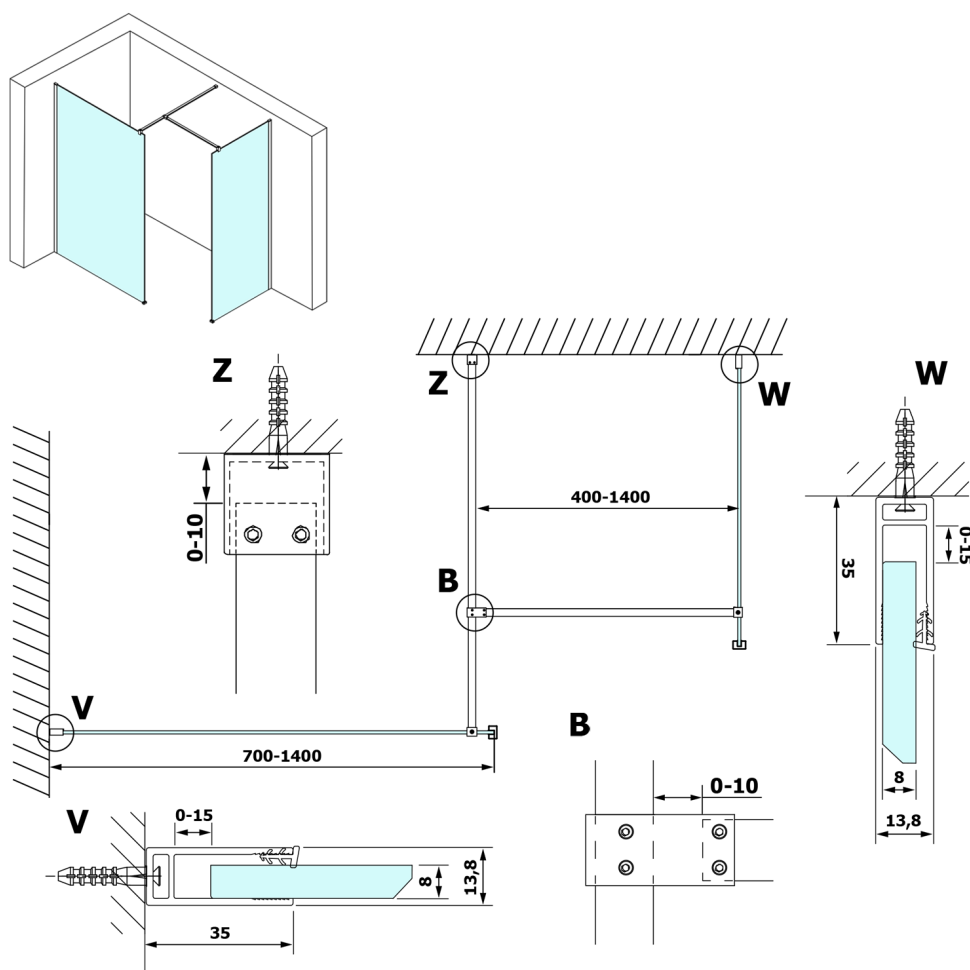

Objednací kód: GX1313

Rozměry

Šířka: 1300 mm
 Výška: 2000 mm

Vlastnosti

Záruka: 3 roky

Technický list

MODEL	A
GX1370	685-700
GX1380	785-800
GX1390	885-900
GX1310	985-1000
GX1311	1085-1100
GX1312	1185-1200
GX1313	1285-1300
GX1314	1385-1400

MODEL	A
GX1370	679
GX1380	779
GX1390	879
GX1310	979
GX1311	1079
GX1312	1179
GX1313	1279
GX1314	1379