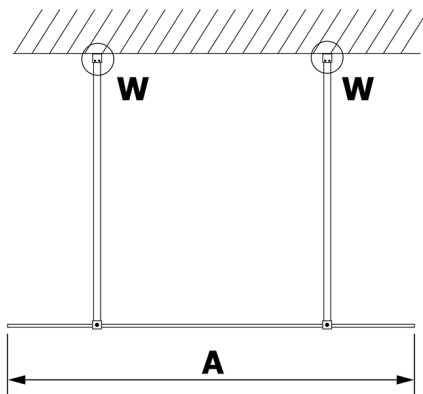

Objednací kód: GX1313

Rozměry

Šířka: 1300 mm
 Výška: 2000 mm

Vlastnosti

Záruka: 3 roky

Technický list

MODEL	A
GX1370	685-700
GX1380	785-800
GX1390	885-900
GX1310	985-1000
GX1311	1085-1100
GX1312	1185-1200
GX1313	1285-1300
GX1314	1385-1400

MODEL	A
GX1370	679
GX1380	779
GX1390	879
GX1310	979
GX1311	1079
GX1312	1179
GX1313	1279
GX1314	1379