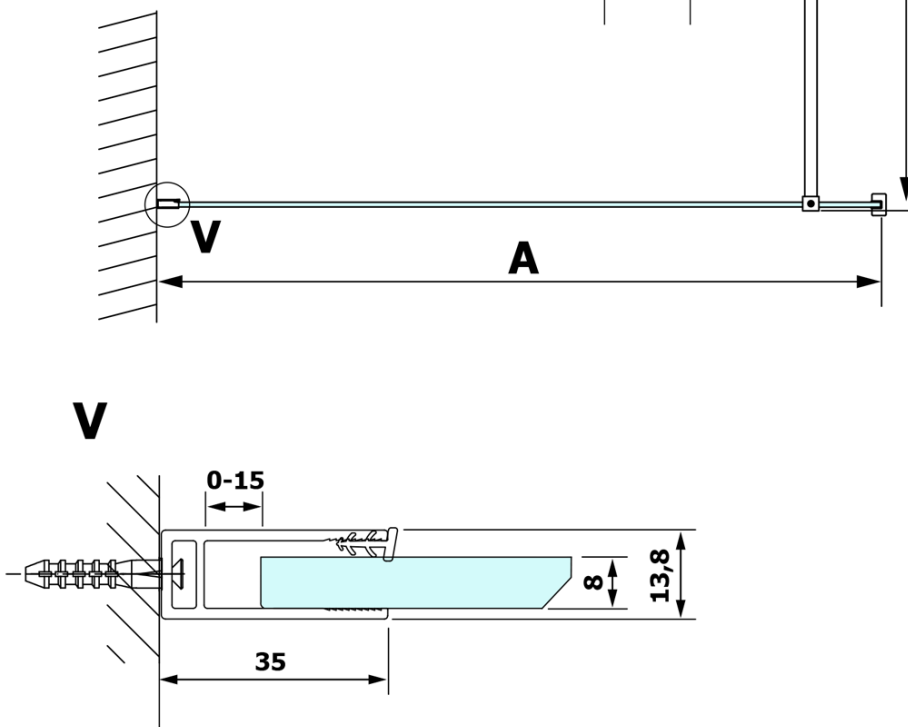

Objednací kód: GX1312

Základné informácie

Značka: Gelco

Séria: VARIO

Rozmery

Šírka: 1200 mm

Výška: 2000 mm

Vlastnosti

Typ výplne: Dymové sklo

Úprava skla: Coated glass

Hrúbka skla: 8 mm

Hmotnosť / ks: 62.0 kg

Balenie: 1 ks

Záruka: 3 roky

Technický list

MODEL	A
GX1370	685-700
GX1380	785-800
GX1390	885-900
GX1310	985-1000
GX1311	1085-1100
GX1312	1185-1200
GX1313	1285-1300
GX1314	1385-1400

MODEL	A
GX1370	679
GX1380	779
GX1390	879
GX1310	979
GX1311	1079
GX1312	1179
GX1313	1279
GX1314	1379