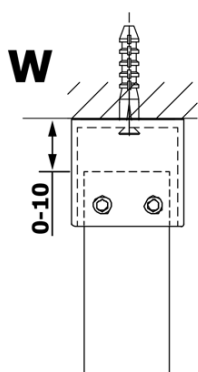

Objednací kód: GX1312

Základné informácie

Značka: Gelco

Séria: VARIO

Rozmery

Šírka: 1200 mm

Výška: 2000 mm

Vlastnosti

Typ výplne: Dymové sklo

Úprava skla: Coated glass

Hrúbka skla: 8 mm

Hmotnosť / ks: 62.0 kg

Balenie: 1 ks

Záruka: 3 roky

Technický list

MODEL	A
GX1370	685-700
GX1380	785-800
GX1390	885-900
GX1310	985-1000
GX1311	1085-1100
GX1312	1185-1200
GX1313	1285-1300
GX1314	1385-1400

MODEL	A
GX1370	679
GX1380	779
GX1390	879
GX1310	979
GX1311	1079
GX1312	1179
GX1313	1279
GX1314	1379