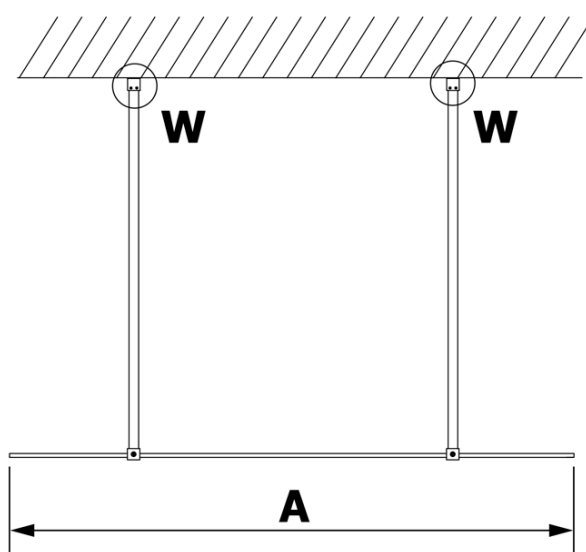

Objednací kód: GX1312

Základné informácie

Značka: Gelco

Séria: VARIO

Rozmery

Šírka: 1200 mm

Výška: 2000 mm

Vlastnosti

Typ výplne: Dymové sklo

Úprava skla: Coated glass

Hrúbka skla: 8 mm

Hmotnosť / ks: 62.0 kg

Balenie: 1 ks

Záruka: 3 roky

Technický list

MODEL	A
GX1370	685-700
GX1380	785-800
GX1390	885-900
GX1310	985-1000
GX1311	1085-1100
GX1312	1185-1200
GX1313	1285-1300
GX1314	1385-1400

MODEL	A
GX1370	679
GX1380	779
GX1390	879
GX1310	979
GX1311	1079
GX1312	1179
GX1313	1279
GX1314	1379