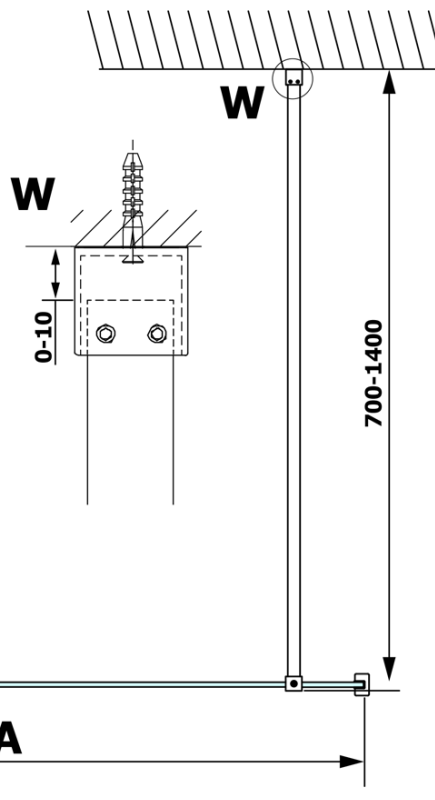

Objednací kód: GX1312

Základné informácie

Značka: Gelco

Séria: VARIO

Rozmery

Šírka: 1200 mm

Výška: 2000 mm

Vlastnosti

Typ výplne: Dymové sklo

Úprava skla: Coated glass

Hrúbka skla: 8 mm

Hmotnosť / ks: 62.0 kg

Balenie: 1 ks

Záruka: 3 roky

Technický list

MODEL	A
GX1370	685-700
GX1380	785-800
GX1390	885-900
GX1310	985-1000
GX1311	1085-1100
GX1312	1185-1200
GX1313	1285-1300
GX1314	1385-1400

MODEL	A
GX1370	679
GX1380	779
GX1390	879
GX1310	979
GX1311	1079
GX1312	1179
GX1313	1279
GX1314	1379