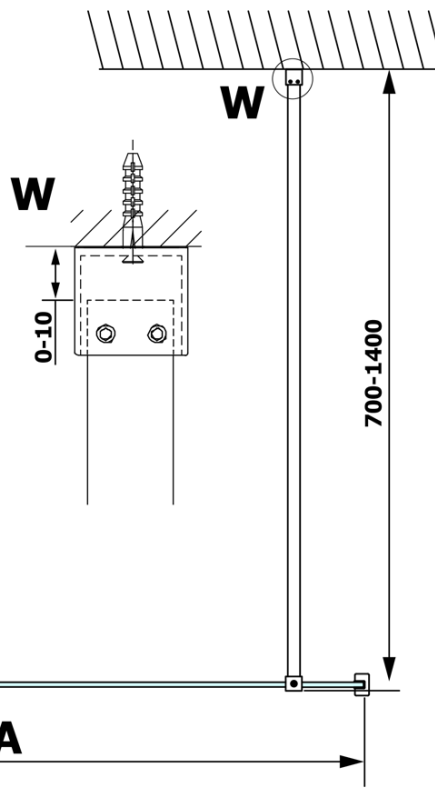

## Rozmery

Šírka: 1200 mm

Výška: 2000 mm

## Vlastnosti

Typ výplne: Dymové sklo

Úprava skla: Coated glass

Hrúbka skla: 8 mm

Hmotnosť / ks: 62.0 kg

Balenie: 1 ks

Záruka: 3 roky

Technický list

MODEL	A
GX1370	685-700
GX1380	785-800
GX1390	885-900
GX1310	985-1000
GX1311	1085-1100
GX1312	1185-1200
GX1313	1285-1300
GX1314	1385-1400

MODEL	A
GX1370	679
GX1380	779
GX1390	879
GX1310	979
GX1311	1079
GX1312	1179
GX1313	1279
GX1314	1379