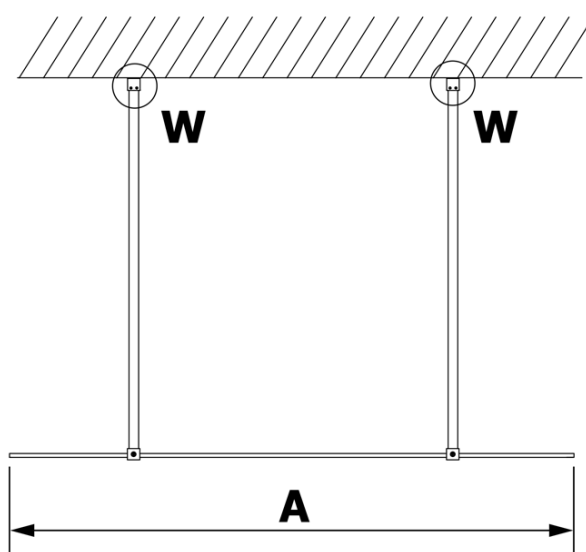

## Rozmery

Šírka: 1200 mm

Výška: 2000 mm

## Vlastnosti

Typ výplne: Dymové sklo

Úprava skla: Coated glass

Hrúbka skla: 8 mm

Hmotnosť / ks: 62.0 kg

Balenie: 1 ks

Záruka: 3 roky

Technický list

MODEL	A
GX1370	685-700
GX1380	785-800
GX1390	885-900
GX1310	985-1000
GX1311	1085-1100
GX1312	1185-1200
GX1313	1285-1300
GX1314	1385-1400

MODEL	A
GX1370	679
GX1380	779
GX1390	879
GX1310	979
GX1311	1079
GX1312	1179
GX1313	1279
GX1314	1379