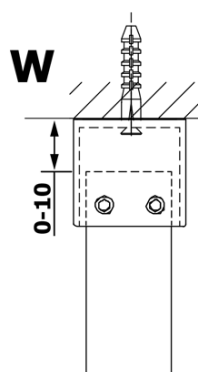

## Rozmery

Šírka: 1200 mm

Výška: 2000 mm

## Vlastnosti

Typ výplne: Dymové sklo

Úprava skla: Coated glass

Hrúbka skla: 8 mm

Hmotnosť / ks: 62.0 kg

Balenie: 1 ks

Záruka: 3 roky

Technický list

MODEL	A
GX1370	685-700
GX1380	785-800
GX1390	885-900
GX1310	985-1000
GX1311	1085-1100
GX1312	1185-1200
GX1313	1285-1300
GX1314	1385-1400

MODEL	A
GX1370	679
GX1380	779
GX1390	879
GX1310	979
GX1311	1079
GX1312	1179
GX1313	1279
GX1314	1379