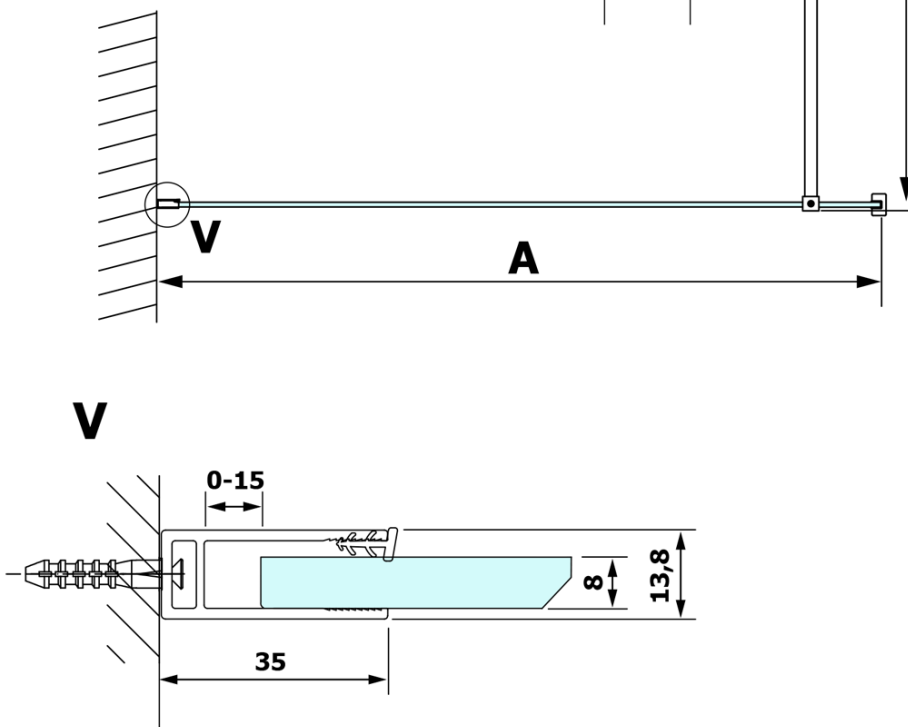

## Rozmery

Šírka: 1200 mm

Výška: 2000 mm

## Vlastnosti

Typ výplne: Dymové sklo

Úprava skla: Coated glass

Hrúbka skla: 8 mm

Hmotnosť / ks: 62.0 kg

Balenie: 1 ks

Záruka: 3 roky

Technický list

MODEL	A
GX1370	685-700
GX1380	785-800
GX1390	885-900
GX1310	985-1000
GX1311	1085-1100
GX1312	1185-1200
GX1313	1285-1300
GX1314	1385-1400

MODEL	A
GX1370	679
GX1380	779
GX1390	879
GX1310	979
GX1311	1079
GX1312	1179
GX1313	1279
GX1314	1379