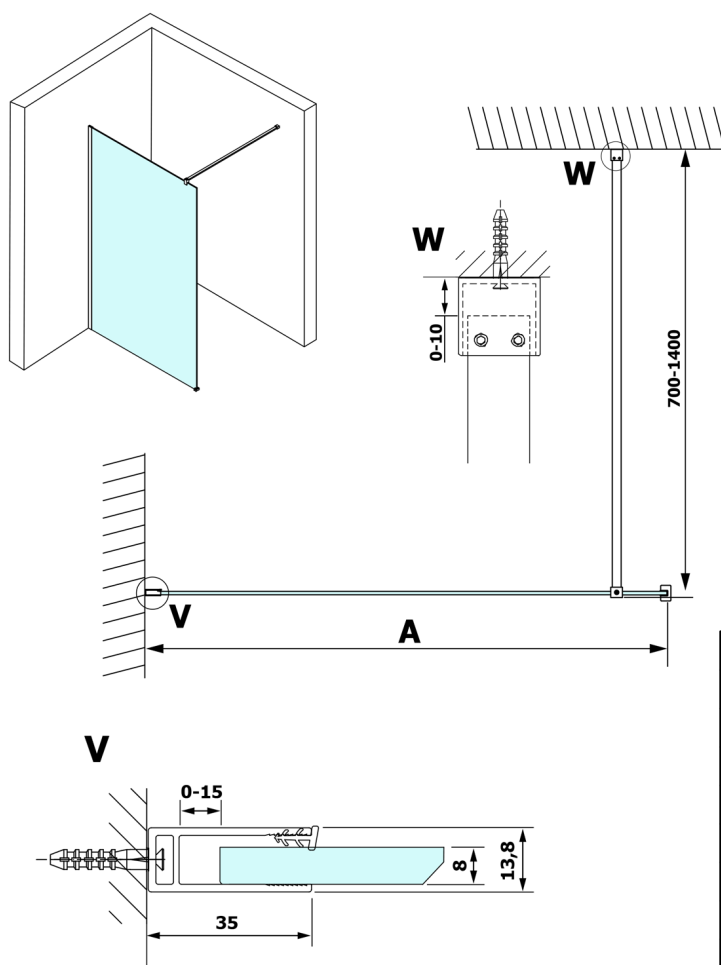

Objednací kód: GX1312

Rozměry

Šířka: 1200 mm
Výška: 2000 mm

Vlastnosti

Záruka: 3 roky

Technický list

MODEL	A
GX1370	685-700
GX1380	785-800
GX1390	885-900
GX1310	985-1000
GX1311	1085-1100
GX1312	1185-1200
GX1313	1285-1300
GX1314	1385-1400

MODEL	A
GX1370	679
GX1380	779
GX1390	879
GX1310	979
GX1311	1079
GX1312	1179
GX1313	1279
GX1314	1379