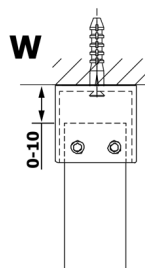

Objednací kód: GX1312

Rozměry

Šířka: 1200 mm
Výška: 2000 mm

Vlastnosti

Záruka: 3 roky

Technický list

MODEL	A
GX1370	685-700
GX1380	785-800
GX1390	885-900
GX1310	985-1000
GX1311	1085-1100
GX1312	1185-1200
GX1313	1285-1300
GX1314	1385-1400

MODEL	A
GX1370	679
GX1380	779
GX1390	879
GX1310	979
GX1311	1079
GX1312	1179
GX1313	1279
GX1314	1379