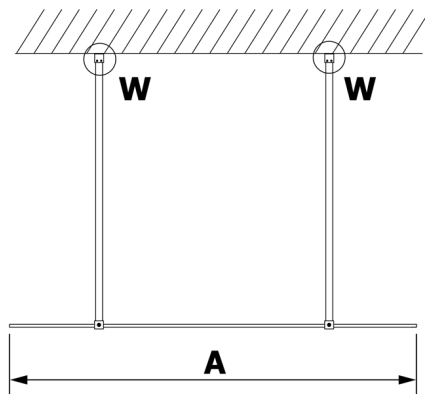

Objednací kód: GX1312

Rozměry

Šířka: 1200 mm
Výška: 2000 mm

Vlastnosti

Záruka: 3 roky

Technický list

MODEL	A
GX1370	685-700
GX1380	785-800
GX1390	885-900
GX1310	985-1000
GX1311	1085-1100
GX1312	1185-1200
GX1313	1285-1300
GX1314	1385-1400

MODEL	A
GX1370	679
GX1380	779
GX1390	879
GX1310	979
GX1311	1079
GX1312	1179
GX1313	1279
GX1314	1379