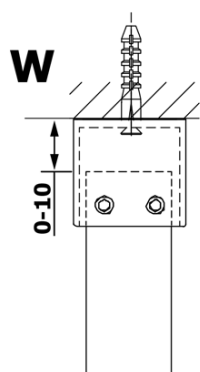

## Rozmery

**Šírka:** 1100 mm  
**Výška:** 2000 mm

## Vlastnosti

**Typ výplne:** Dymové sklo  
**Úprava skla:** Coated glass  
**Hrúbka skla:** 8 mm  
**Hmotnosť / ks:** 57.0 kg  
**Balenie:** 1 ks  
**Záruka:** 3 roky

Technický list

| MODEL  | A         |
|--------|-----------|
| GX1370 | 685-700   |
| GX1380 | 785-800   |
| GX1390 | 885-900   |
| GX1310 | 985-1000  |
| GX1311 | 1085-1100 |
| GX1312 | 1185-1200 |
| GX1313 | 1285-1300 |
| GX1314 | 1385-1400 |