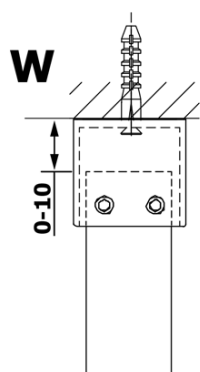

Objednací kód: GX1311

Základné informácie

Značka: Gelco

Séria: VARIO

Rozmery

Šírka: 1100 mm

Výška: 2000 mm

Vlastnosti

Typ výplne: Dymové sklo

Úprava skla: Coated glass

Hrúbka skla: 8 mm

Hmotnosť / ks: 57.0 kg

Balenie: 1 ks

Záruka: 3 roky

Technický list

MODEL	A
GX1370	685-700
GX1380	785-800
GX1390	885-900
GX1310	985-1000
GX1311	1085-1100
GX1312	1185-1200
GX1313	1285-1300
GX1314	1385-1400

MODEL	A
GX1370	679
GX1380	779
GX1390	879
GX1310	979
GX1311	1079
GX1312	1179
GX1313	1279
GX1314	1379