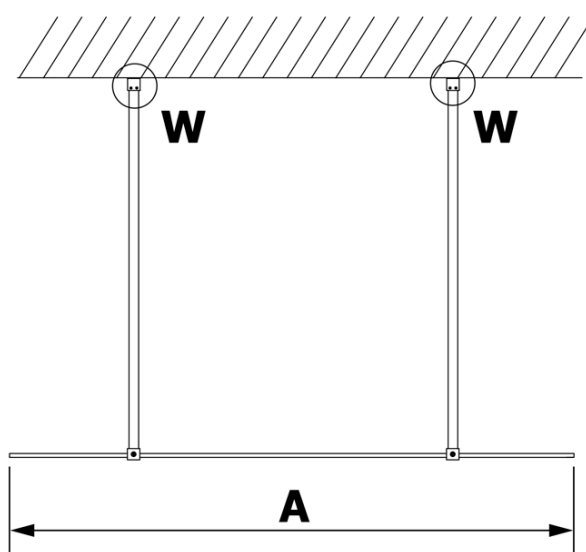

Objednací kód: GX1311

Základné informácie

Značka: Gelco
Séria: VARIO

Rozmery

Šírka: 1100 mm
Výška: 2000 mm

Vlastnosti

Typ výplne: Dymové sklo
Úprava skla: Coated glass
Hrúbka skla: 8 mm
Hmotnosť / ks: 57.0 kg
Balenie: 1 ks
Záruka: 3 roky

Technický list

MODEL	A
GX1370	685-700
GX1380	785-800
GX1390	885-900
GX1310	985-1000
GX1311	1085-1100
GX1312	1185-1200
GX1313	1285-1300
GX1314	1385-1400

MODEL	A
GX1370	679
GX1380	779
GX1390	879
GX1310	979
GX1311	1079
GX1312	1179
GX1313	1279
GX1314	1379