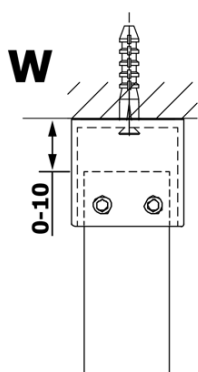

Objednací kód: GX1311

Základné informácie

Značka: Gelco
Séria: VARIO

Rozmery

Šírka: 1100 mm
Výška: 2000 mm

Vlastnosti

Typ výplne: Dymové sklo
Úprava skla: Coated glass
Hrúbka skla: 8 mm
Hmotnosť / ks: 57.0 kg
Balenie: 1 ks
Záruka: 3 roky

Technický list

MODEL	A
GX1370	685-700
GX1380	785-800
GX1390	885-900
GX1310	985-1000
GX1311	1085-1100
GX1312	1185-1200
GX1313	1285-1300
GX1314	1385-1400

MODEL	A
GX1370	679
GX1380	779
GX1390	879
GX1310	979
GX1311	1079
GX1312	1179
GX1313	1279
GX1314	1379