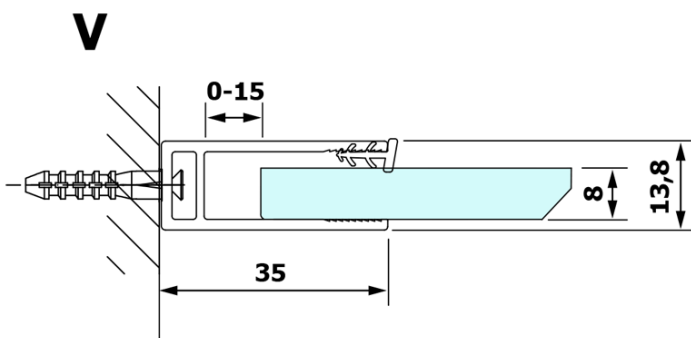

Objednací kód: GX1311

Základné informácie

Značka: Gelco
Séria: VARIO

Rozmery

Šírka: 1100 mm
Výška: 2000 mm

Vlastnosti

Typ výplne: Dymové sklo
Úprava skla: Coated glass
Hrúbka skla: 8 mm
Hmotnosť / ks: 57.0 kg
Balenie: 1 ks
Záruka: 3 roky

Technický list

MODEL	A
GX1370	685-700
GX1380	785-800
GX1390	885-900
GX1310	985-1000
GX1311	1085-1100
GX1312	1185-1200
GX1313	1285-1300
GX1314	1385-1400

MODEL	A
GX1370	679
GX1380	779
GX1390	879
GX1310	979
GX1311	1079
GX1312	1179
GX1313	1279
GX1314	1379