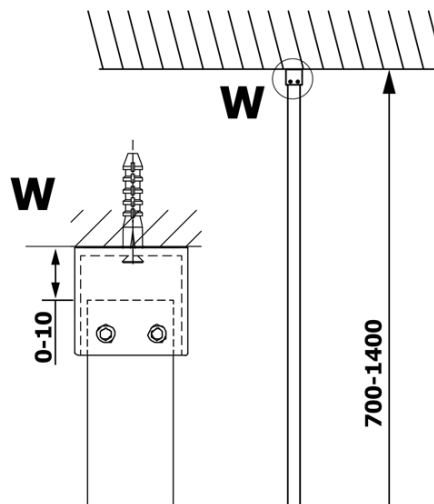

Objednací kód: GX1311

Základné informácie

Značka: Gelco
Séria: VARIO

Rozmery

Šírka: 1100 mm
Výška: 2000 mm

Vlastnosti

Typ výplne: Dymové sklo
Úprava skla: Coated glass
Hrúbka skla: 8 mm
Hmotnosť / ks: 57.0 kg
Balenie: 1 ks
Záruka: 3 roky

Technický list

MODEL	A
GX1370	685-700
GX1380	785-800
GX1390	885-900
GX1310	985-1000
GX1311	1085-1100
GX1312	1185-1200
GX1313	1285-1300
GX1314	1385-1400

MODEL	A
GX1370	679
GX1380	779
GX1390	879
GX1310	979
GX1311	1079
GX1312	1179
GX1313	1279
GX1314	1379