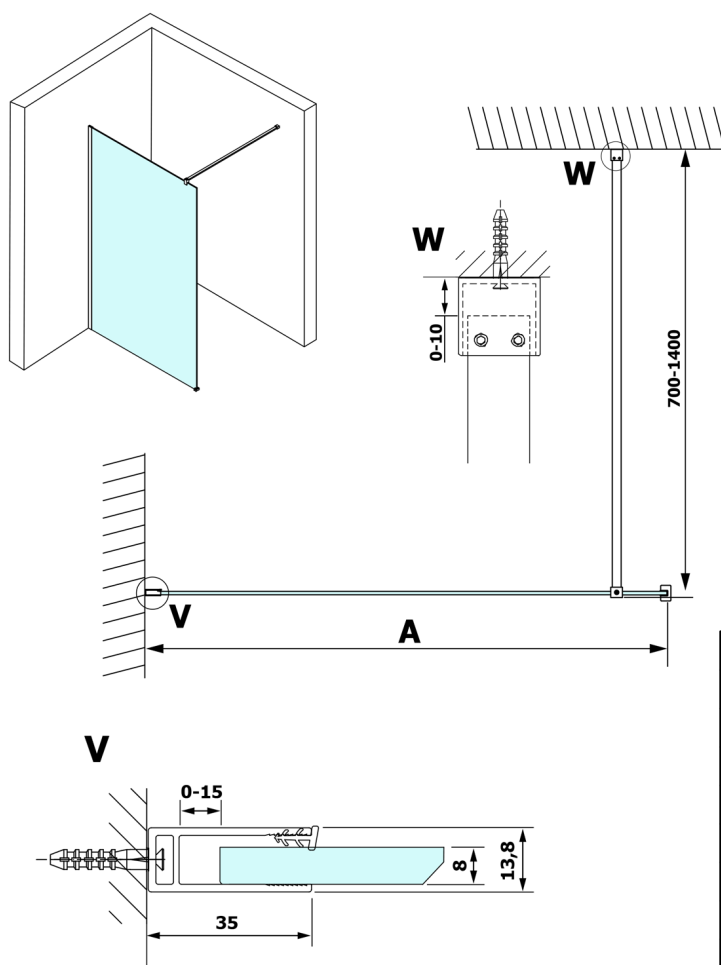

Objednací kód: GX1311

Rozměry

Šířka: 1100 mm
Výška: 2000 mm

Vlastnosti

Záruka: 3 roky

Technický list

MODEL	A
GX1370	685-700
GX1380	785-800
GX1390	885-900
GX1310	985-1000
GX1311	1085-1100
GX1312	1185-1200
GX1313	1285-1300
GX1314	1385-1400

MODEL	A
GX1370	679
GX1380	779
GX1390	879
GX1310	979
GX1311	1079
GX1312	1179
GX1313	1279
GX1314	1379