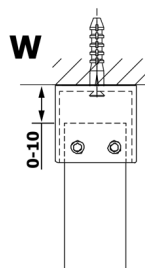

Objednací kód: GX1311

Rozměry

Šířka: 1100 mm
Výška: 2000 mm

Vlastnosti

Záruka: 3 roky

Technický list

MODEL	A
GX1370	685-700
GX1380	785-800
GX1390	885-900
GX1310	985-1000
GX1311	1085-1100
GX1312	1185-1200
GX1313	1285-1300
GX1314	1385-1400

MODEL	A
GX1370	679
GX1380	779
GX1390	879
GX1310	979
GX1311	1079
GX1312	1179
GX1313	1279
GX1314	1379