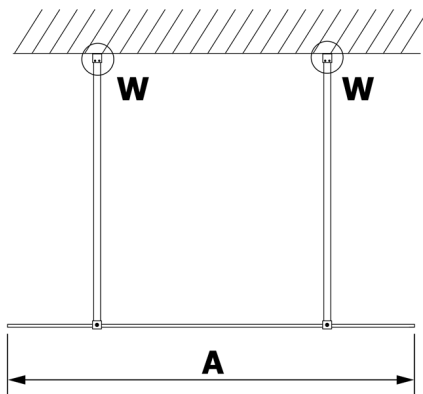

Objednací kód: GX1311

Rozměry

Šířka: 1100 mm
Výška: 2000 mm

Vlastnosti

Záruka: 3 roky

Technický list

MODEL	A
GX1370	685-700
GX1380	785-800
GX1390	885-900
GX1310	985-1000
GX1311	1085-1100
GX1312	1185-1200
GX1313	1285-1300
GX1314	1385-1400

MODEL	A
GX1370	679
GX1380	779
GX1390	879
GX1310	979
GX1311	1079
GX1312	1179
GX1313	1279
GX1314	1379