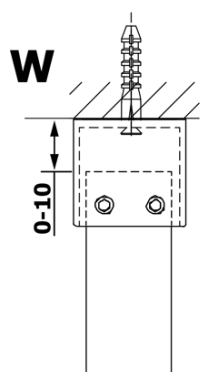

## Rozmery

**Šírka:** 1000 mm

**Výška:** 2000 mm

## Vlastnosti

**Typ výplne:** Dymové sklo

**Úprava skla:** Coated glass

**Hrúbka skla:** 8 mm

**Hmotnosť / ks:** 43.0 kg

**Balenie:** 1 ks

**Záruka:** 3 roky

Technický list

MODEL	A
GX1370	685-700
GX1380	785-800
GX1390	885-900
GX1310	985-1000

MODEL	A
GX1370	685-700
GX1380	785-800
GX1390	885-900
GX1310	985-1000
GX1311	1085-1100
GX1312	1185-1200
GX1313	1285-1300
GX1314	1385-1400