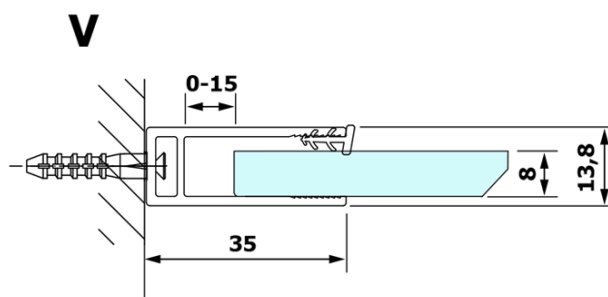

## Rozmery

**Šírka:** 1000 mm

**Výška:** 2000 mm

## Vlastnosti

**Typ výplne:** Dymové sklo

**Úprava skla:** Coated glass

**Hrúbka skla:** 8 mm

**Hmotnosť / ks:** 43.0 kg

**Balenie:** 1 ks

**Záruka:** 3 roky

Technický list

MODEL	A
GX1370	685-700
GX1380	785-800
GX1390	885-900
GX1310	985-1000

MODEL	A
GX1370	685-700
GX1380	785-800
GX1390	885-900
GX1310	985-1000
GX1311	1085-1100
GX1312	1185-1200
GX1313	1285-1300
GX1314	1385-1400