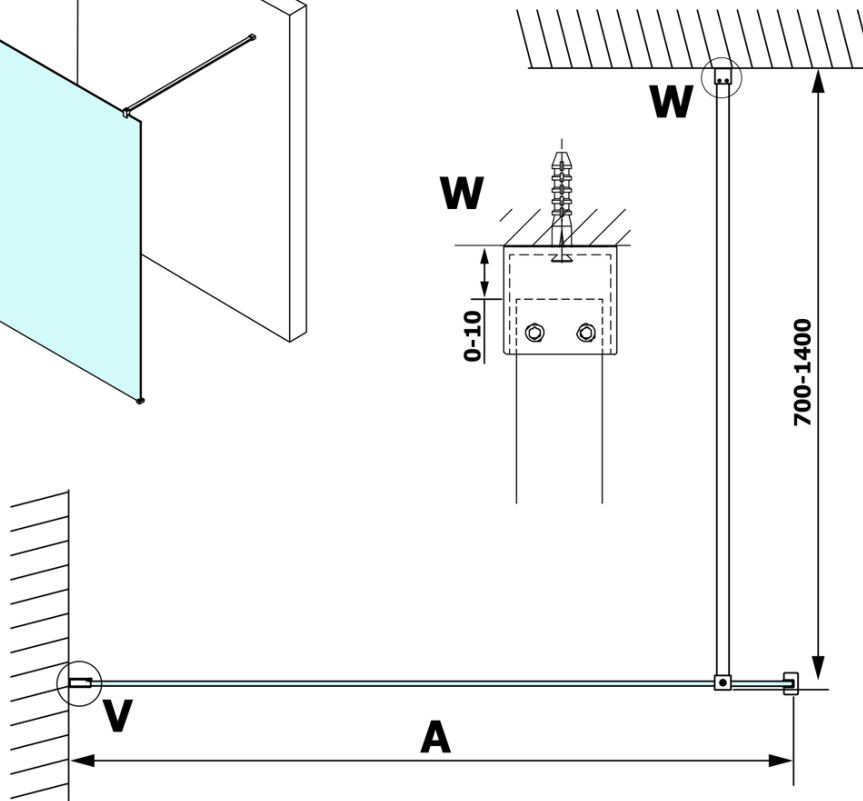

Objednací kód: GX1310

Základné informácie

Značka: Gelco

Séria: VARIO

Rozmery

Šírka: 1000 mm

Výška: 2000 mm

Vlastnosti

Typ výplne: Dymové sklo

Úprava skla: Coated glass

Hrúbka skla: 8 mm

Hmotnosť / ks: 43.0 kg

Balenie: 1 ks

Záruka: 3 roky

Technický list

MODEL	A
GX1370	685-700
GX1380	785-800
GX1390	885-900
GX1310	985-1000

MODEL	A
GX1370	685-700
GX1380	785-800
GX1390	885-900
GX1310	985-1000
GX1311	1085-1100
GX1312	1185-1200
GX1313	1285-1300
GX1314	1385-1400

MODEL	A
GX1370	679
GX1380	779
GX1390	879
GX1310	979
GX1311	1079
GX1312	1179
GX1313	1279
GX1314	1379