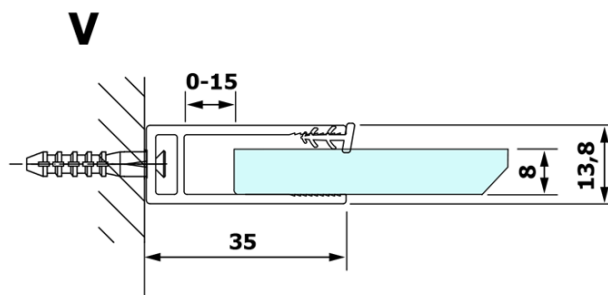

Objednací kód: GX1310

Základné informácie

Značka: Gelco

Séria: VARIO

Rozmery

Šírka: 1000 mm

Výška: 2000 mm

Vlastnosti

Typ výplne: Dymové sklo

Úprava skla: Coated glass

Hrúbka skla: 8 mm

Hmotnosť / ks: 43.0 kg

Balenie: 1 ks

Záruka: 3 roky

Technický list

MODEL	A
GX1370	685-700
GX1380	785-800
GX1390	885-900
GX1310	985-1000

MODEL	A
GX1370	685-700
GX1380	785-800
GX1390	885-900
GX1310	985-1000
GX1311	1085-1100
GX1312	1185-1200
GX1313	1285-1300
GX1314	1385-1400

MODEL	A
GX1370	679
GX1380	779
GX1390	879
GX1310	979
GX1311	1079
GX1312	1179
GX1313	1279
GX1314	1379