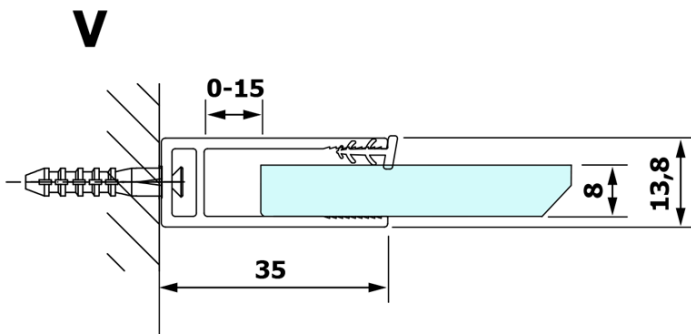

Objednací kód: GX1310

Základné informácie

Značka: Gelco

Séria: VARIO

Rozmery

Šírka: 1000 mm

Výška: 2000 mm

Vlastnosti

Typ výplne: Dymové sklo

Úprava skla: Coated glass

Hrúbka skla: 8 mm

Hmotnosť / ks: 43.0 kg

Balenie: 1 ks

Záruka: 3 roky

Technický list

MODEL	A
GX1370	685-700
GX1380	785-800
GX1390	885-900
GX1310	985-1000

MODEL	A
GX1370	685-700
GX1380	785-800
GX1390	885-900
GX1310	985-1000
GX1311	1085-1100
GX1312	1185-1200
GX1313	1285-1300
GX1314	1385-1400

MODEL	A
GX1370	679
GX1380	779
GX1390	879
GX1310	979
GX1311	1079
GX1312	1179
GX1313	1279
GX1314	1379