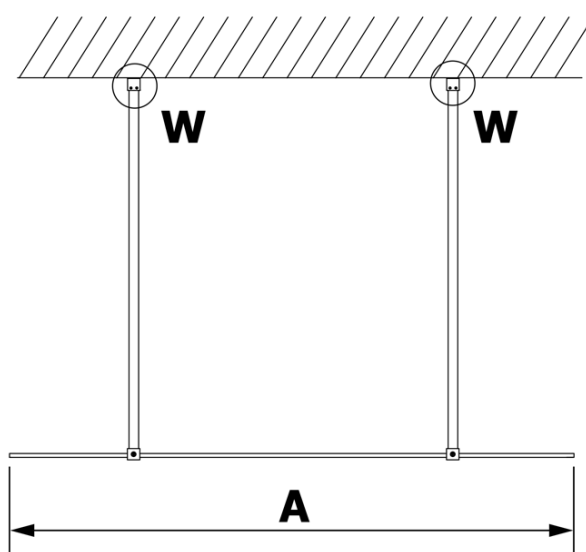

Objednací kód: GX1310

Základné informácie

Značka: Gelco

Séria: VARIO

Rozmery

Šírka: 1000 mm

Výška: 2000 mm

Vlastnosti

Typ výplne: Dymové sklo

Úprava skla: Coated glass

Hrúbka skla: 8 mm

Hmotnosť / ks: 43.0 kg

Balenie: 1 ks

Záruka: 3 roky

Technický list

MODEL	A
GX1370	685-700
GX1380	785-800
GX1390	885-900
GX1310	985-1000

MODEL	A
GX1370	685-700
GX1380	785-800
GX1390	885-900
GX1310	985-1000
GX1311	1085-1100
GX1312	1185-1200
GX1313	1285-1300
GX1314	1385-1400

MODEL	A
GX1370	679
GX1380	779
GX1390	879
GX1310	979
GX1311	1079
GX1312	1179
GX1313	1279
GX1314	1379