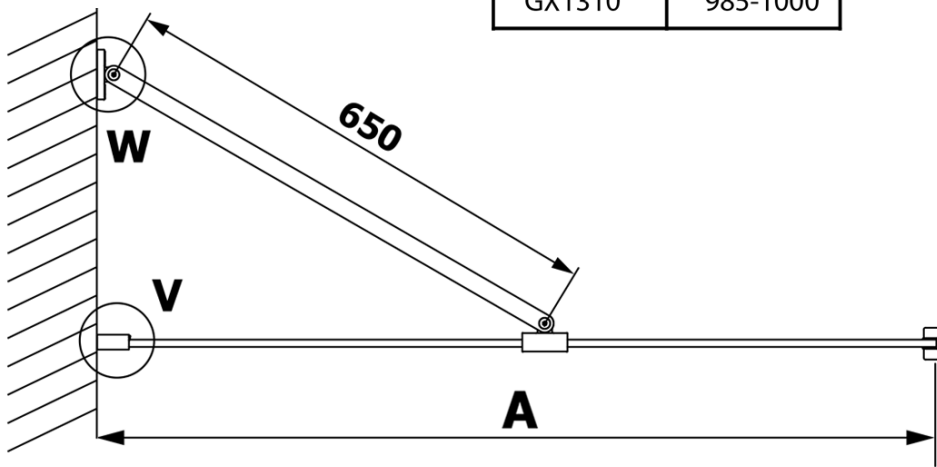

Objednací kód: GX1310

Základné informácie

Značka: Gelco

Séria: VARIO

Rozmery

Šírka: 1000 mm

Výška: 2000 mm

Vlastnosti

Typ výplne: Dymové sklo

Úprava skla: Coated glass

Hrúbka skla: 8 mm

Hmotnosť / ks: 43.0 kg

Balenie: 1 ks

Záruka: 3 roky

Technický list

MODEL	A
GX1370	685-700
GX1380	785-800
GX1390	885-900
GX1310	985-1000

MODEL	A
GX1370	685-700
GX1380	785-800
GX1390	885-900
GX1310	985-1000
GX1311	1085-1100
GX1312	1185-1200
GX1313	1285-1300
GX1314	1385-1400

MODEL	A
GX1370	679
GX1380	779
GX1390	879
GX1310	979
GX1311	1079
GX1312	1179
GX1313	1279
GX1314	1379