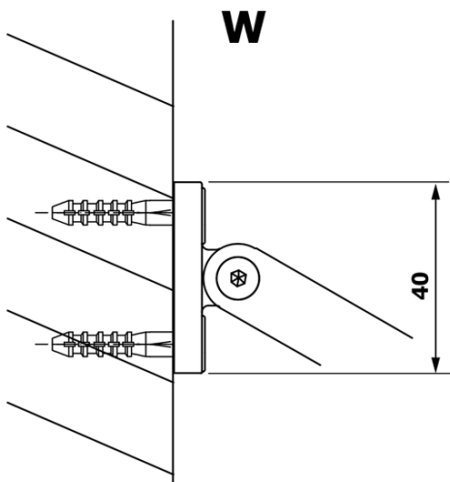

Objednací kód: GX1310

Základné informácie

Značka: Gelco

Séria: VARIO

Rozmery

Šírka: 1000 mm

Výška: 2000 mm

Vlastnosti

Typ výplne: Dymové sklo

Úprava skla: Coated glass

Hrúbka skla: 8 mm

Hmotnosť / ks: 43.0 kg

Balenie: 1 ks

Záruka: 3 roky

Technický list

MODEL	A
GX1370	685-700
GX1380	785-800
GX1390	885-900
GX1310	985-1000

MODEL	A
GX1370	685-700
GX1380	785-800
GX1390	885-900
GX1310	985-1000
GX1311	1085-1100
GX1312	1185-1200
GX1313	1285-1300
GX1314	1385-1400

MODEL	A
GX1370	679
GX1380	779
GX1390	879
GX1310	979
GX1311	1079
GX1312	1179
GX1313	1279
GX1314	1379