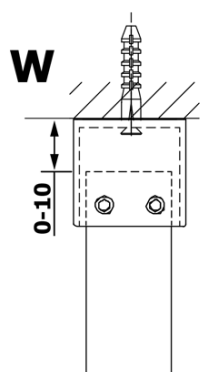

Objednací kód: GX1310

Základné informácie

Značka: Gelco

Séria: VARIO

Rozmery

Šírka: 1000 mm

Výška: 2000 mm

Vlastnosti

Typ výplne: Dymové sklo

Úprava skla: Coated glass

Hrúbka skla: 8 mm

Hmotnosť / ks: 43.0 kg

Balenie: 1 ks

Záruka: 3 roky

Technický list

MODEL	A
GX1370	685-700
GX1380	785-800
GX1390	885-900
GX1310	985-1000

MODEL	A
GX1370	685-700
GX1380	785-800
GX1390	885-900
GX1310	985-1000
GX1311	1085-1100
GX1312	1185-1200
GX1313	1285-1300
GX1314	1385-1400

MODEL	A
GX1370	679
GX1380	779
GX1390	879
GX1310	979
GX1311	1079
GX1312	1179
GX1313	1279
GX1314	1379