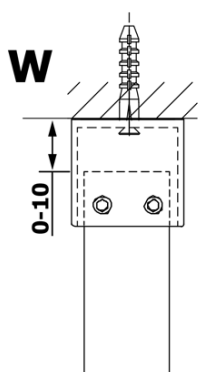

Objednací kód: GX1310

Základné informácie

Značka: Gelco

Séria: VARIO

Rozmery

Šírka: 1000 mm

Výška: 2000 mm

Vlastnosti

Typ výplne: Dymové sklo

Úprava skla: Coated glass

Hrúbka skla: 8 mm

Hmotnosť / ks: 43.0 kg

Balenie: 1 ks

Záruka: 3 roky

Technický list

MODEL	A
GX1370	685-700
GX1380	785-800
GX1390	885-900
GX1310	985-1000

MODEL	A
GX1370	685-700
GX1380	785-800
GX1390	885-900
GX1310	985-1000
GX1311	1085-1100
GX1312	1185-1200
GX1313	1285-1300
GX1314	1385-1400

MODEL	A
GX1370	679
GX1380	779
GX1390	879
GX1310	979
GX1311	1079
GX1312	1179
GX1313	1279
GX1314	1379