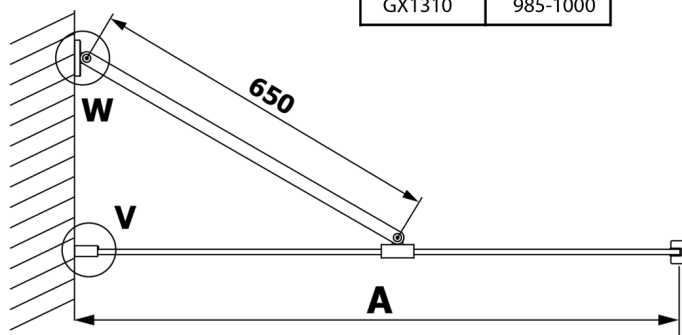

Objednací kód: GX1310

Rozměry

Šířka: 1000 mm

Výška: 2000 mm

Vlastnosti

Záruka: 3 roky

Technický list

MODEL	A
GX1370	685-700
GX1380	785-800
GX1390	885-900
GX1310	985-1000

MODEL	A
GX1370	685-700
GX1380	785-800
GX1390	885-900
GX1310	985-1000
GX1311	1085-1100
GX1312	1185-1200
GX1313	1285-1300
GX1314	1385-1400

MODEL	A
GX1370	679
GX1380	779
GX1390	879
GX1310	979
GX1311	1079
GX1312	1179
GX1313	1279
GX1314	1379