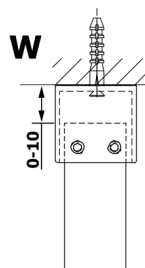

Objednací kód: GX1310

Rozměry

Šířka: 1000 mm

Výška: 2000 mm

Vlastnosti

Záruka: 3 roky

Technický list

MODEL	A
GX1370	685-700
GX1380	785-800
GX1390	885-900
GX1310	985-1000

MODEL	A
GX1370	685-700
GX1380	785-800
GX1390	885-900
GX1310	985-1000
GX1311	1085-1100
GX1312	1185-1200
GX1313	1285-1300
GX1314	1385-1400

MODEL	A
GX1370	679
GX1380	779
GX1390	879
GX1310	979
GX1311	1079
GX1312	1179
GX1313	1279
GX1314	1379