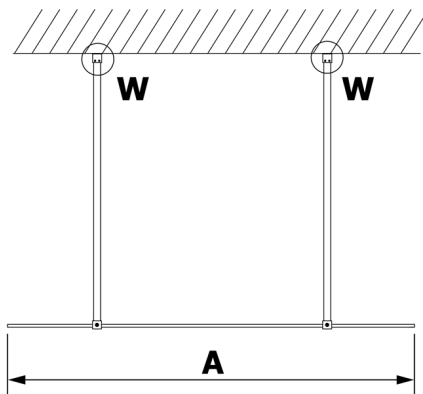

Objednací kód: GX1310

Rozměry

Šířka: 1000 mm

Výška: 2000 mm

Vlastnosti

Záruka: 3 roky

Technický list

MODEL	A
GX1370	685-700
GX1380	785-800
GX1390	885-900
GX1310	985-1000

MODEL	A
GX1370	685-700
GX1380	785-800
GX1390	885-900
GX1310	985-1000
GX1311	1085-1100
GX1312	1185-1200
GX1313	1285-1300
GX1314	1385-1400

MODEL	A
GX1370	679
GX1380	779
GX1390	879
GX1310	979
GX1311	1079
GX1312	1179
GX1313	1279
GX1314	1379