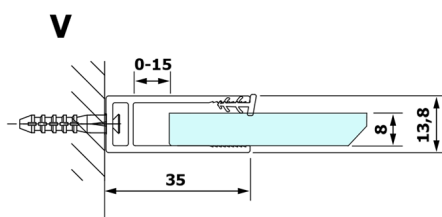

Objednací kód: GX1310

Rozměry

Šířka: 1000 mm

Výška: 2000 mm

Vlastnosti

Záruka: 3 roky

Technický list

MODEL	A
GX1370	685-700
GX1380	785-800
GX1390	885-900
GX1310	985-1000

MODEL	A
GX1370	685-700
GX1380	785-800
GX1390	885-900
GX1310	985-1000
GX1311	1085-1100
GX1312	1185-1200
GX1313	1285-1300
GX1314	1385-1400

MODEL	A
GX1370	679
GX1380	779
GX1390	879
GX1310	979
GX1311	1079
GX1312	1179
GX1313	1279
GX1314	1379