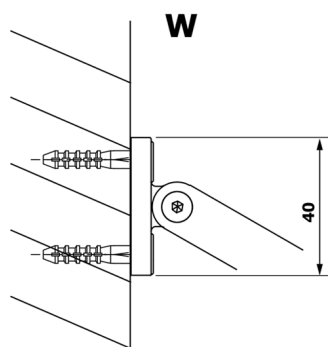

Objednací kód: GX1310

Rozměry

Šířka: 1000 mm

Výška: 2000 mm

Vlastnosti

Záruka: 3 roky

Technický list

MODEL	A
GX1370	685-700
GX1380	785-800
GX1390	885-900
GX1310	985-1000

MODEL	A
GX1370	685-700
GX1380	785-800
GX1390	885-900
GX1310	985-1000
GX1311	1085-1100
GX1312	1185-1200
GX1313	1285-1300
GX1314	1385-1400

MODEL	A
GX1370	679
GX1380	779
GX1390	879
GX1310	979
GX1311	1079
GX1312	1179
GX1313	1279
GX1314	1379