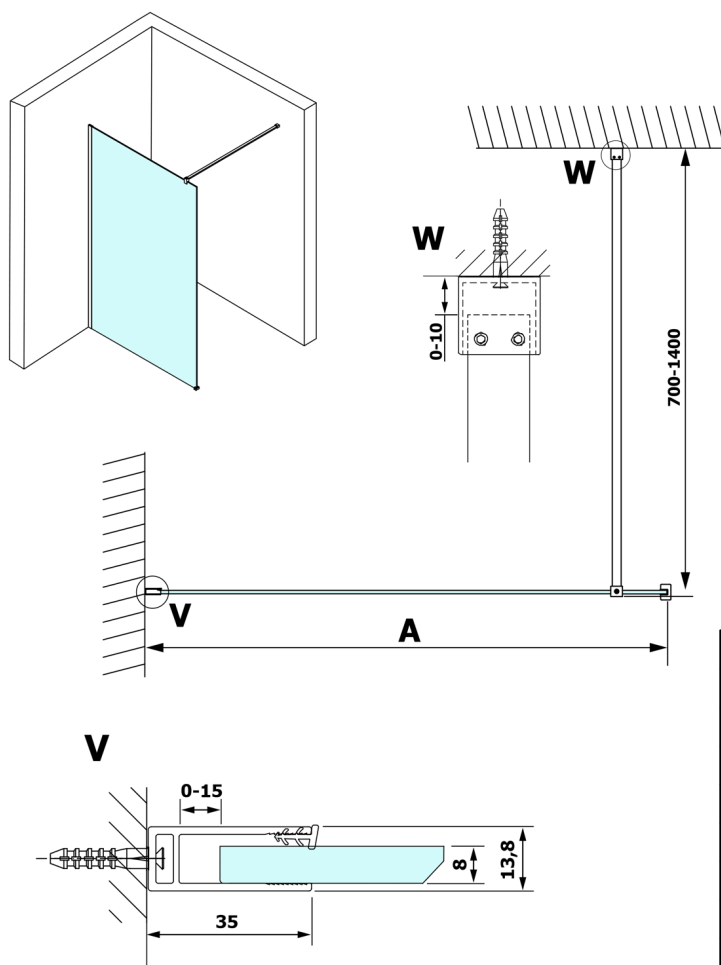

Objednací kód: GX1310

Rozměry

Šířka: 1000 mm

Výška: 2000 mm

Vlastnosti

Záruka: 3 roky

Technický list

MODEL	A
GX1370	685-700
GX1380	785-800
GX1390	885-900
GX1310	985-1000

MODEL	A
GX1370	685-700
GX1380	785-800
GX1390	885-900
GX1310	985-1000
GX1311	1085-1100
GX1312	1185-1200
GX1313	1285-1300
GX1314	1385-1400

MODEL	A
GX1370	679
GX1380	779
GX1390	879
GX1310	979
GX1311	1079
GX1312	1179
GX1313	1279
GX1314	1379