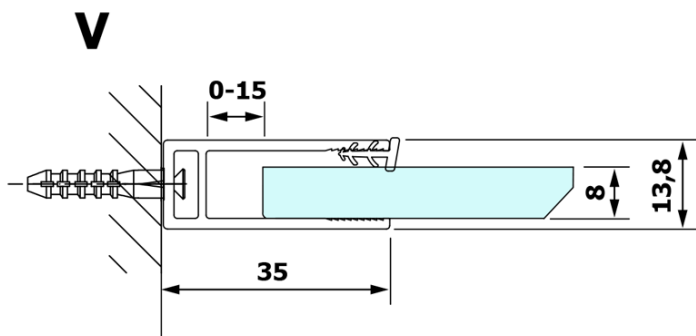

Objednací kód: GX1390

Základné informácie

Značka: Gelco

Séria: VARIO

Rozmery

Šírka: 900 mm

Výška: 2000 mm

Vlastnosti

Typ výplne: Dymové sklo

Úprava skla: Coated glass

Hrúbka skla: 8 mm

Hmotnosť / ks: 40.0 kg

Balenie: 1 ks

Záruka: 3 roky

Technický list

MODEL	A
GX1370	685-700
GX1380	785-800
GX1390	885-900
GX1310	985-1000

MODEL	A
GX1370	685-700
GX1380	785-800
GX1390	885-900
GX1310	985-1000
GX1311	1085-1100
GX1312	1185-1200
GX1313	1285-1300
GX1314	1385-1400

MODEL	A
GX1370	679
GX1380	779
GX1390	879
GX1310	979
GX1311	1079
GX1312	1179
GX1313	1279
GX1314	1379