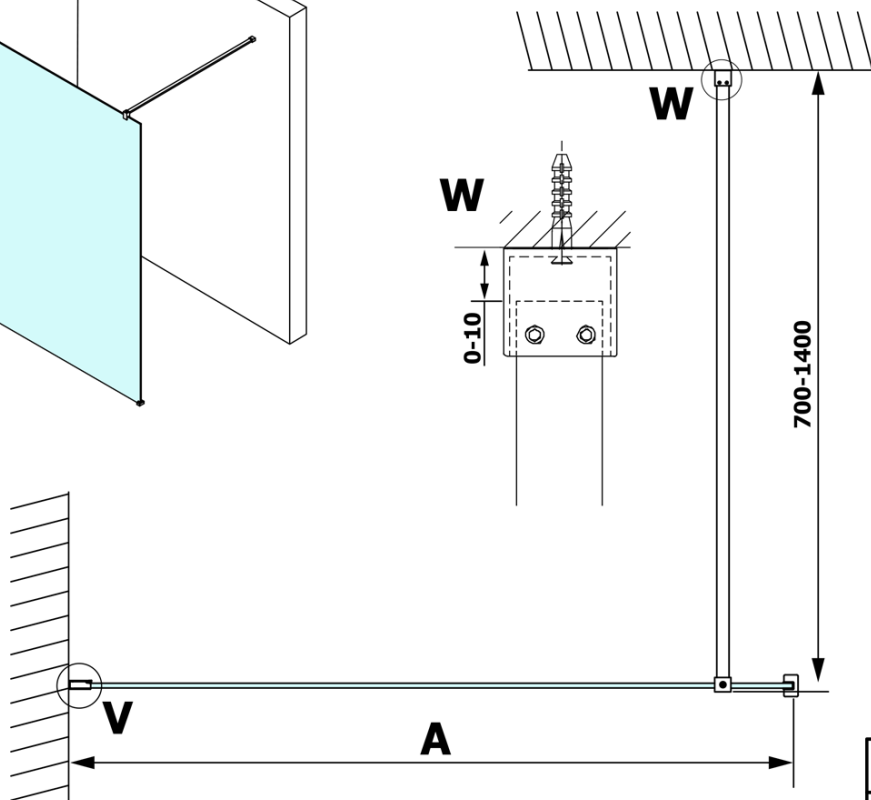

Objednací kód: GX1390

Základné informácie

Značka: Gelco

Séria: VARIO

Rozmery

Šírka: 900 mm

Výška: 2000 mm

Vlastnosti

Typ výplne: Dymové sklo

Úprava skla: Coated glass

Hrúbka skla: 8 mm

Hmotnosť / ks: 40.0 kg

Balenie: 1 ks

Záruka: 3 roky

Technický list

MODEL	A
GX1370	685-700
GX1380	785-800
GX1390	885-900
GX1310	985-1000

MODEL	A
GX1370	685-700
GX1380	785-800
GX1390	885-900
GX1310	985-1000
GX1311	1085-1100
GX1312	1185-1200
GX1313	1285-1300
GX1314	1385-1400

MODEL	A
GX1370	679
GX1380	779
GX1390	879
GX1310	979
GX1311	1079
GX1312	1179
GX1313	1279
GX1314	1379