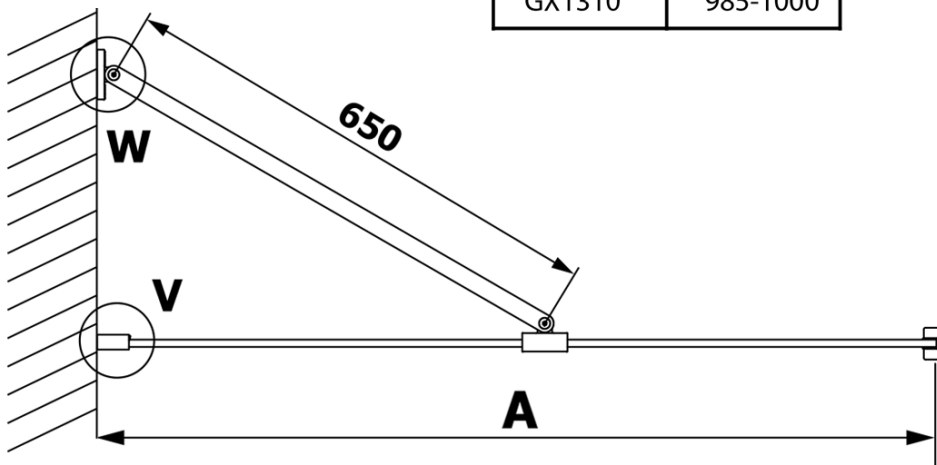

Objednací kód: GX1390

Základné informácie

Značka: Gelco

Séria: VARIO

Rozmery

Šírka: 900 mm

Výška: 2000 mm

Vlastnosti

Typ výplne: Dymové sklo

Úprava skla: Coated glass

Hrúbka skla: 8 mm

Hmotnosť / ks: 40.0 kg

Balenie: 1 ks

Záruka: 3 roky

Technický list

MODEL	A
GX1370	685-700
GX1380	785-800
GX1390	885-900
GX1310	985-1000

MODEL	A
GX1370	685-700
GX1380	785-800
GX1390	885-900
GX1310	985-1000
GX1311	1085-1100
GX1312	1185-1200
GX1313	1285-1300
GX1314	1385-1400

MODEL	A
GX1370	679
GX1380	779
GX1390	879
GX1310	979
GX1311	1079
GX1312	1179
GX1313	1279
GX1314	1379