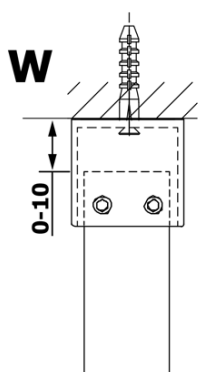

Objednací kód: GX1390

Základné informácie

Značka: Gelco

Séria: VARIO

Rozmery

Šírka: 900 mm

Výška: 2000 mm

Vlastnosti

Typ výplne: Dymové sklo

Úprava skla: Coated glass

Hrúbka skla: 8 mm

Hmotnosť / ks: 40.0 kg

Balenie: 1 ks

Záruka: 3 roky

Technický list

MODEL	A
GX1370	685-700
GX1380	785-800
GX1390	885-900
GX1310	985-1000

MODEL	A
GX1370	685-700
GX1380	785-800
GX1390	885-900
GX1310	985-1000
GX1311	1085-1100
GX1312	1185-1200
GX1313	1285-1300
GX1314	1385-1400

MODEL	A
GX1370	679
GX1380	779
GX1390	879
GX1310	979
GX1311	1079
GX1312	1179
GX1313	1279
GX1314	1379