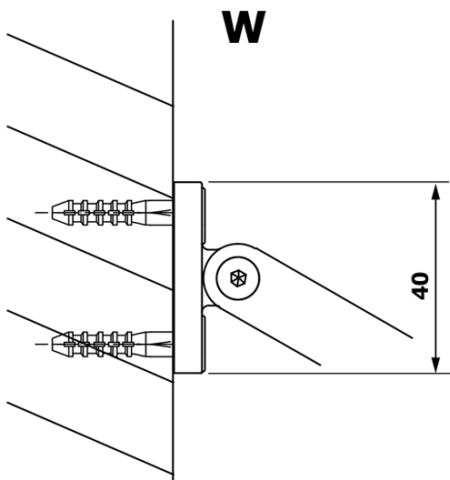

Objednací kód: GX1390

Základné informácie

Značka: Gelco

Séria: VARIO

Rozmery

Šírka: 900 mm

Výška: 2000 mm

Vlastnosti

Typ výplne: Dymové sklo

Úprava skla: Coated glass

Hrúbka skla: 8 mm

Hmotnosť / ks: 40.0 kg

Balenie: 1 ks

Záruka: 3 roky

Technický list

MODEL	A
GX1370	685-700
GX1380	785-800
GX1390	885-900
GX1310	985-1000

MODEL	A
GX1370	685-700
GX1380	785-800
GX1390	885-900
GX1310	985-1000
GX1311	1085-1100
GX1312	1185-1200
GX1313	1285-1300
GX1314	1385-1400

MODEL	A
GX1370	679
GX1380	779
GX1390	879
GX1310	979
GX1311	1079
GX1312	1179
GX1313	1279
GX1314	1379