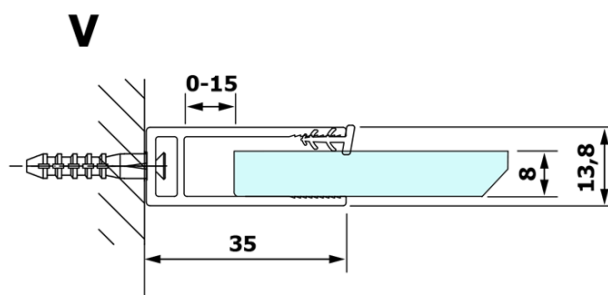

Objednací kód: GX1390

Základné informácie

Značka: Gelco

Séria: VARIO

Rozmery

Šírka: 900 mm

Výška: 2000 mm

Vlastnosti

Typ výplne: Dymové sklo

Úprava skla: Coated glass

Hrúbka skla: 8 mm

Hmotnosť / ks: 40.0 kg

Balenie: 1 ks

Záruka: 3 roky

Technický list

MODEL	A
GX1370	685-700
GX1380	785-800
GX1390	885-900
GX1310	985-1000

MODEL	A
GX1370	685-700
GX1380	785-800
GX1390	885-900
GX1310	985-1000
GX1311	1085-1100
GX1312	1185-1200
GX1313	1285-1300
GX1314	1385-1400

MODEL	A
GX1370	679
GX1380	779
GX1390	879
GX1310	979
GX1311	1079
GX1312	1179
GX1313	1279
GX1314	1379