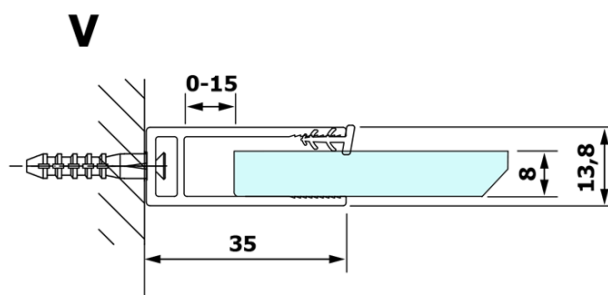

## Rozmery

Šírka: 900 mm

Výška: 2000 mm

## Vlastnosti

Typ výplne: Dymové sklo

Úprava skla: Coated glass

Hrúbka skla: 8 mm

Hmotnosť / ks: 40.0 kg

Balenie: 1 ks

Záruka: 3 roky

Technický list

MODEL	A
GX1370	685-700
GX1380	785-800
GX1390	885-900
GX1310	985-1000

MODEL	A
GX1370	685-700
GX1380	785-800
GX1390	885-900
GX1310	985-1000
GX1311	1085-1100
GX1312	1185-1200
GX1313	1285-1300
GX1314	1385-1400