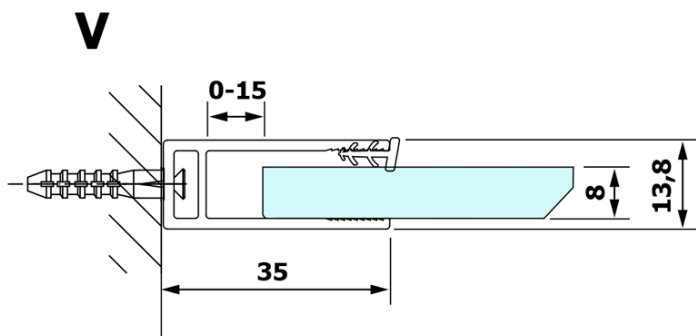

## Rozmery

Šírka: 900 mm

Výška: 2000 mm

## Vlastnosti

Typ výplne: Dymové sklo

Úprava skla: Coated glass

Hrúbka skla: 8 mm

Hmotnosť / ks: 40.0 kg

Balenie: 1 ks

Záruka: 3 roky

Technický list

MODEL	A
GX1370	685-700
GX1380	785-800
GX1390	885-900
GX1310	985-1000

MODEL	A
GX1370	685-700
GX1380	785-800
GX1390	885-900
GX1310	985-1000
GX1311	1085-1100
GX1312	1185-1200
GX1313	1285-1300
GX1314	1385-1400