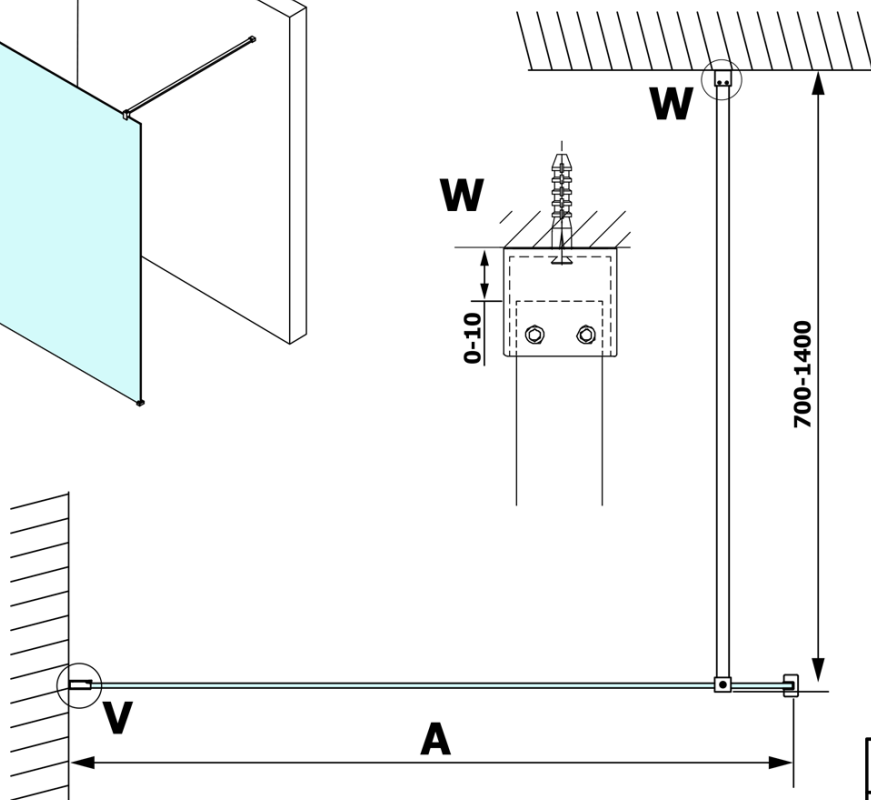

## Rozmery

Šírka: 900 mm

Výška: 2000 mm

## Vlastnosti

Typ výplne: Dymové sklo

Úprava skla: Coated glass

Hrúbka skla: 8 mm

Hmotnosť / ks: 40.0 kg

Balenie: 1 ks

Záruka: 3 roky

Technický list

MODEL	A
GX1370	685-700
GX1380	785-800
GX1390	885-900
GX1310	985-1000

MODEL	A
GX1370	685-700
GX1380	785-800
GX1390	885-900
GX1310	985-1000
GX1311	1085-1100
GX1312	1185-1200
GX1313	1285-1300
GX1314	1385-1400