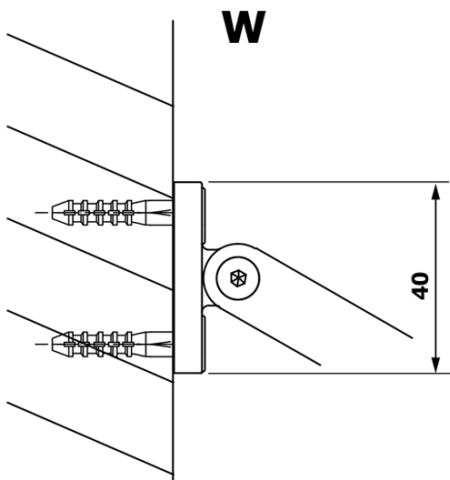

## Rozmery

Šírka: 900 mm

Výška: 2000 mm

## Vlastnosti

Typ výplne: Dymové sklo

Úprava skla: Coated glass

Hrúbka skla: 8 mm

Hmotnosť / ks: 40.0 kg

Balenie: 1 ks

Záruka: 3 roky

Technický list

MODEL	A
GX1370	685-700
GX1380	785-800
GX1390	885-900
GX1310	985-1000

MODEL	A
GX1370	685-700
GX1380	785-800
GX1390	885-900
GX1310	985-1000
GX1311	1085-1100
GX1312	1185-1200
GX1313	1285-1300
GX1314	1385-1400