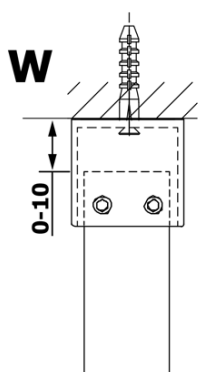

## Rozmery

Šírka: 900 mm

Výška: 2000 mm

## Vlastnosti

Typ výplne: Dymové sklo

Úprava skla: Coated glass

Hrúbka skla: 8 mm

Hmotnosť / ks: 40.0 kg

Balenie: 1 ks

Záruka: 3 roky

Technický list

MODEL	A
GX1370	685-700
GX1380	785-800
GX1390	885-900
GX1310	985-1000

MODEL	A
GX1370	685-700
GX1380	785-800
GX1390	885-900
GX1310	985-1000
GX1311	1085-1100
GX1312	1185-1200
GX1313	1285-1300
GX1314	1385-1400