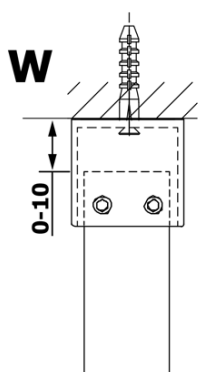

## Rozmery

**Šírka:** 900 mm

**Výška:** 2000 mm

## Vlastnosti

**Typ výplne:** Dymové sklo

**Úprava skla:** Coated glass

**Hrúbka skla:** 8 mm

**Hmotnosť / ks:** 40.0 kg

**Balenie:** 1 ks

**Záruka:** 3 roky

Technický list

MODEL	A
GX1370	685-700
GX1380	785-800
GX1390	885-900
GX1310	985-1000

MODEL	A
GX1370	685-700
GX1380	785-800
GX1390	885-900
GX1310	985-1000
GX1311	1085-1100
GX1312	1185-1200
GX1313	1285-1300
GX1314	1385-1400