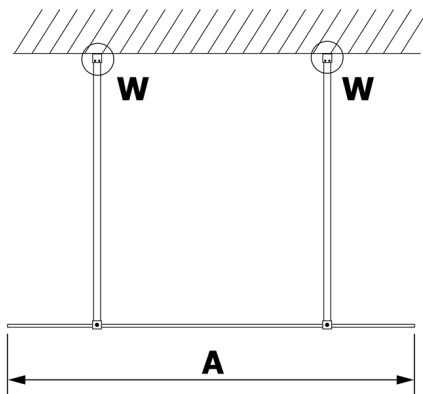

Objednací kód: GX1390

Rozměry

Šířka: 900 mm
Výška: 2000 mm

Vlastnosti

Záruka: 3 roky

Technický list

MODEL	A
GX1370	685-700
GX1380	785-800
GX1390	885-900
GX1310	985-1000

MODEL	A
GX1370	685-700
GX1380	785-800
GX1390	885-900
GX1310	985-1000
GX1311	1085-1100
GX1312	1185-1200
GX1313	1285-1300
GX1314	1385-1400

MODEL	A
GX1370	679
GX1380	779
GX1390	879
GX1310	979
GX1311	1079
GX1312	1179
GX1313	1279
GX1314	1379