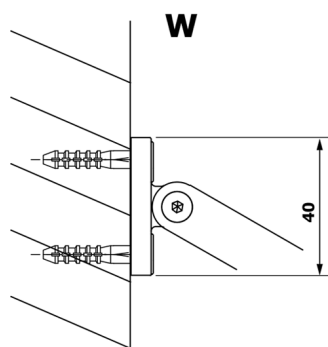

Objednací kód: GX1390

Rozměry

Šířka: 900 mm
Výška: 2000 mm

Vlastnosti

Záruka: 3 roky

Technický list

MODEL	A
GX1370	685-700
GX1380	785-800
GX1390	885-900
GX1310	985-1000

MODEL	A
GX1370	685-700
GX1380	785-800
GX1390	885-900
GX1310	985-1000
GX1311	1085-1100
GX1312	1185-1200
GX1313	1285-1300
GX1314	1385-1400

MODEL	A
GX1370	679
GX1380	779
GX1390	879
GX1310	979
GX1311	1079
GX1312	1179
GX1313	1279
GX1314	1379