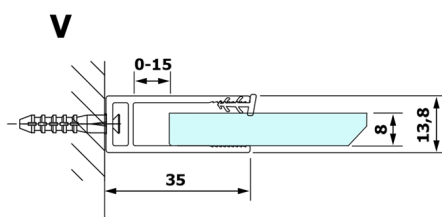

Objednací kód: GX1390

Rozměry

Šířka: 900 mm
Výška: 2000 mm

Vlastnosti

Záruka: 3 roky

Technický list

MODEL	A
GX1370	685-700
GX1380	785-800
GX1390	885-900
GX1310	985-1000

MODEL	A
GX1370	685-700
GX1380	785-800
GX1390	885-900
GX1310	985-1000
GX1311	1085-1100
GX1312	1185-1200
GX1313	1285-1300
GX1314	1385-1400

MODEL	A
GX1370	679
GX1380	779
GX1390	879
GX1310	979
GX1311	1079
GX1312	1179
GX1313	1279
GX1314	1379