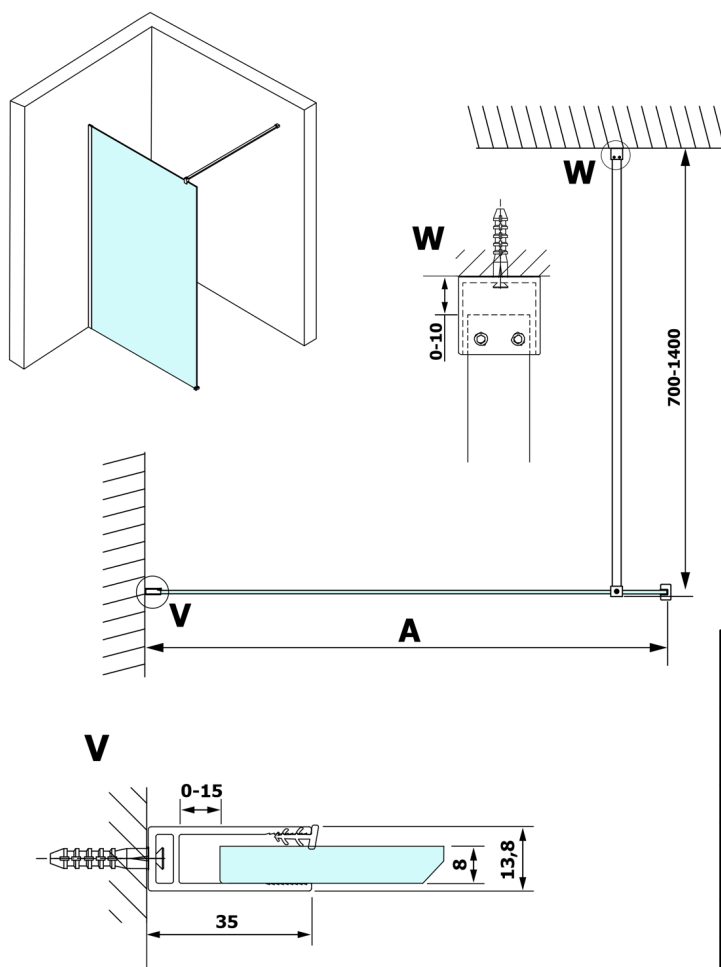

Objednací kód: GX1390

Rozměry

Šířka: 900 mm
Výška: 2000 mm

Vlastnosti

Záruka: 3 roky

Technický list

MODEL	A
GX1370	685-700
GX1380	785-800
GX1390	885-900
GX1310	985-1000

MODEL	A
GX1370	685-700
GX1380	785-800
GX1390	885-900
GX1310	985-1000
GX1311	1085-1100
GX1312	1185-1200
GX1313	1285-1300
GX1314	1385-1400

MODEL	A
GX1370	679
GX1380	779
GX1390	879
GX1310	979
GX1311	1079
GX1312	1179
GX1313	1279
GX1314	1379