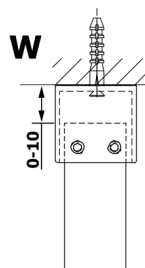

Objednací kód: GX1390

Rozměry

Šířka: 900 mm
Výška: 2000 mm

Vlastnosti

Záruka: 3 roky

Technický list

MODEL	A
GX1370	685-700
GX1380	785-800
GX1390	885-900
GX1310	985-1000

MODEL	A
GX1370	685-700
GX1380	785-800
GX1390	885-900
GX1310	985-1000
GX1311	1085-1100
GX1312	1185-1200
GX1313	1285-1300
GX1314	1385-1400

MODEL	A
GX1370	679
GX1380	779
GX1390	879
GX1310	979
GX1311	1079
GX1312	1179
GX1313	1279
GX1314	1379