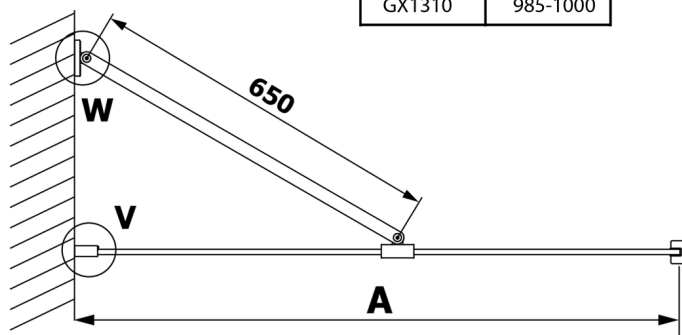

Objednací kód: GX1390

Rozměry

Šířka: 900 mm
Výška: 2000 mm

Vlastnosti

Záruka: 3 roky

Technický list

MODEL	A
GX1370	685-700
GX1380	785-800
GX1390	885-900
GX1310	985-1000

MODEL	A
GX1370	685-700
GX1380	785-800
GX1390	885-900
GX1310	985-1000
GX1311	1085-1100
GX1312	1185-1200
GX1313	1285-1300
GX1314	1385-1400

MODEL	A
GX1370	679
GX1380	779
GX1390	879
GX1310	979
GX1311	1079
GX1312	1179
GX1313	1279
GX1314	1379