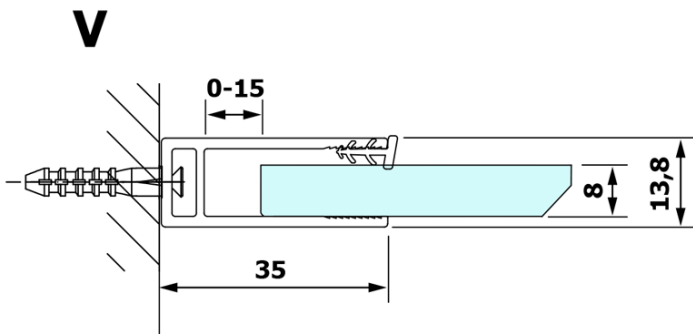

Objednací kód: GX1380

Základné informácie

Značka: Gelco

Séria: VARIO

Rozmery

Šírka: 800 mm

Výška: 2000 mm

Vlastnosti

Typ výplne: Dymové sklo

Úprava skla: Coated glass

Hrúbka skla: 8 mm

Hmotnosť / ks: 33.0 kg

Balenie: 1 ks

Záruka: 3 roky

Technický list

MODEL	A
GX1370	685-700
GX1380	785-800
GX1390	885-900
GX1310	985-1000

MODEL	A
GX1370	685-700
GX1380	785-800
GX1390	885-900
GX1310	985-1000
GX1311	1085-1100
GX1312	1185-1200
GX1313	1285-1300
GX1314	1385-1400

MODEL	A
GX1370	679
GX1380	779
GX1390	879
GX1310	979
GX1311	1079
GX1312	1179
GX1313	1279
GX1314	1379