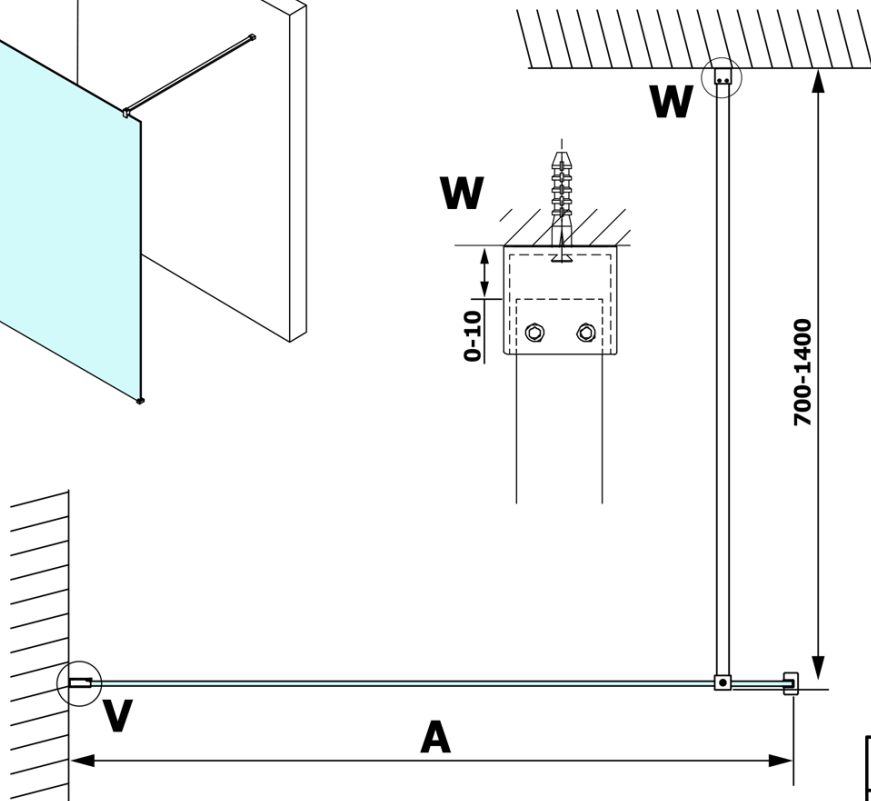

Objednací kód: GX1380

Základné informácie

Značka: Gelco

Séria: VARIO

Rozmery

Šírka: 800 mm

Výška: 2000 mm

Vlastnosti

Typ výplne: Dymové sklo

Úprava skla: Coated glass

Hrúbka skla: 8 mm

Hmotnosť / ks: 33.0 kg

Balenie: 1 ks

Záruka: 3 roky

Technický list

MODEL	A
GX1370	685-700
GX1380	785-800
GX1390	885-900
GX1310	985-1000

MODEL	A
GX1370	685-700
GX1380	785-800
GX1390	885-900
GX1310	985-1000
GX1311	1085-1100
GX1312	1185-1200
GX1313	1285-1300
GX1314	1385-1400

MODEL	A
GX1370	679
GX1380	779
GX1390	879
GX1310	979
GX1311	1079
GX1312	1179
GX1313	1279
GX1314	1379