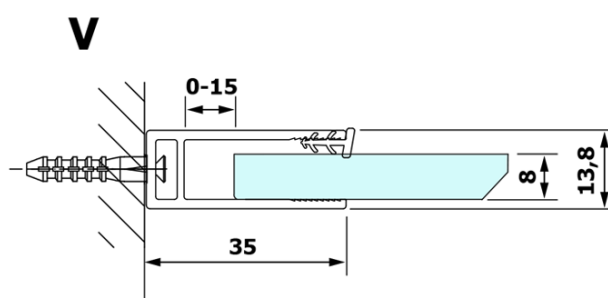

Objednací kód: GX1380

Základné informácie

Značka: Gelco

Séria: VARIO

Rozmery

Šírka: 800 mm

Výška: 2000 mm

Vlastnosti

Typ výplne: Dymové sklo

Úprava skla: Coated glass

Hrúbka skla: 8 mm

Hmotnosť / ks: 33.0 kg

Balenie: 1 ks

Záruka: 3 roky

Technický list

MODEL	A
GX1370	685-700
GX1380	785-800
GX1390	885-900
GX1310	985-1000

MODEL	A
GX1370	685-700
GX1380	785-800
GX1390	885-900
GX1310	985-1000
GX1311	1085-1100
GX1312	1185-1200
GX1313	1285-1300
GX1314	1385-1400

MODEL	A
GX1370	679
GX1380	779
GX1390	879
GX1310	979
GX1311	1079
GX1312	1179
GX1313	1279
GX1314	1379