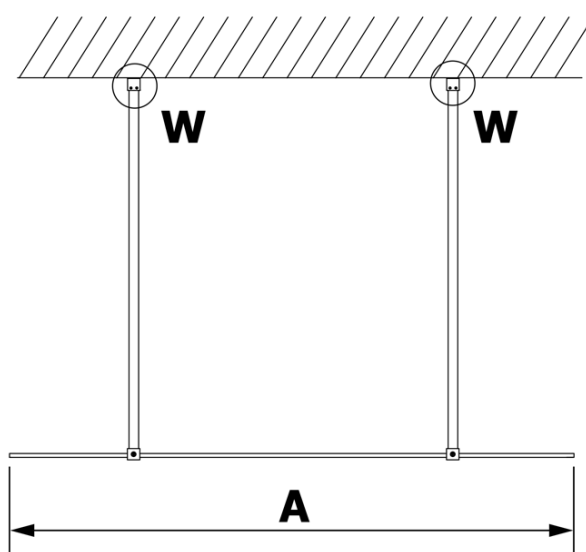

Objednací kód: GX1380

Základné informácie

Značka: Gelco

Séria: VARIO

Rozmery

Šírka: 800 mm

Výška: 2000 mm

Vlastnosti

Typ výplne: Dymové sklo

Úprava skla: Coated glass

Hrúbka skla: 8 mm

Hmotnosť / ks: 33.0 kg

Balenie: 1 ks

Záruka: 3 roky

Technický list

MODEL	A
GX1370	685-700
GX1380	785-800
GX1390	885-900
GX1310	985-1000

MODEL	A
GX1370	685-700
GX1380	785-800
GX1390	885-900
GX1310	985-1000
GX1311	1085-1100
GX1312	1185-1200
GX1313	1285-1300
GX1314	1385-1400

MODEL	A
GX1370	679
GX1380	779
GX1390	879
GX1310	979
GX1311	1079
GX1312	1179
GX1313	1279
GX1314	1379