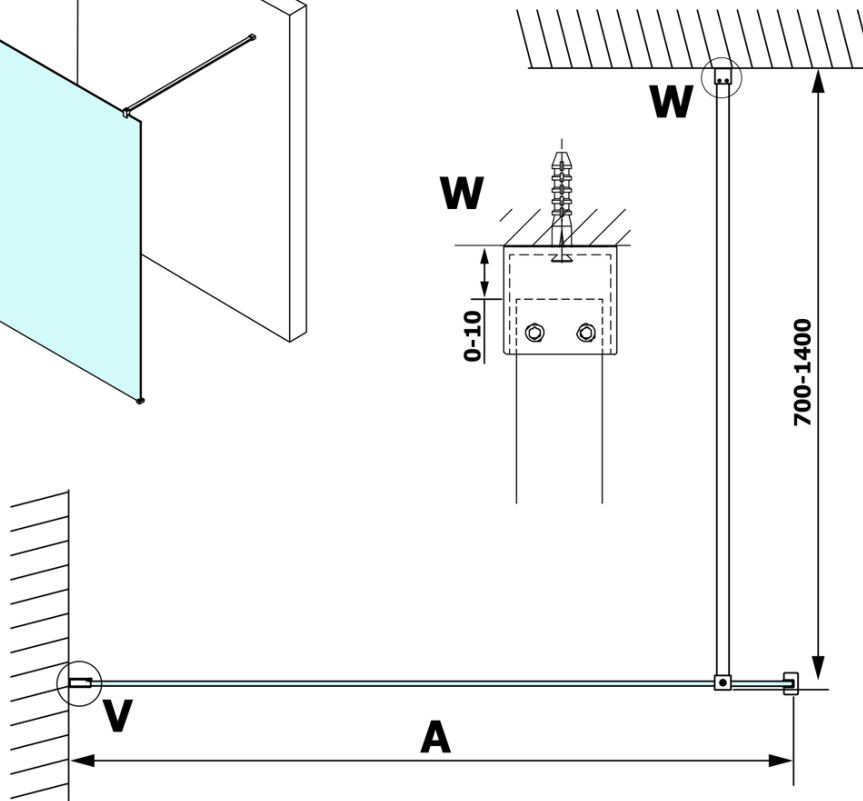

Objednací kód: GX1380

Základné informácie

Značka: Gelco

Séria: VARIO

Rozmery

Šírka: 800 mm

Výška: 2000 mm

Vlastnosti

Typ výplne: Dymové sklo

Úprava skla: Coated glass

Hrúbka skla: 8 mm

Hmotnosť / ks: 33.0 kg

Balenie: 1 ks

Záruka: 3 roky

Technický list

MODEL	A
GX1370	685-700
GX1380	785-800
GX1390	885-900
GX1310	985-1000

MODEL	A
GX1370	685-700
GX1380	785-800
GX1390	885-900
GX1310	985-1000
GX1311	1085-1100
GX1312	1185-1200
GX1313	1285-1300
GX1314	1385-1400

MODEL	A
GX1370	679
GX1380	779
GX1390	879
GX1310	979
GX1311	1079
GX1312	1179
GX1313	1279
GX1314	1379