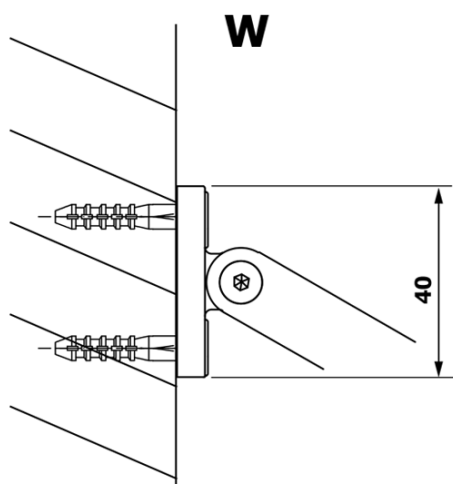

Objednací kód: GX1380

Základné informácie

Značka: Gelco

Séria: VARIO

Rozmery

Šírka: 800 mm

Výška: 2000 mm

Vlastnosti

Typ výplne: Dymové sklo

Úprava skla: Coated glass

Hrúbka skla: 8 mm

Hmotnosť / ks: 33.0 kg

Balenie: 1 ks

Záruka: 3 roky

Technický list

MODEL	A
GX1370	685-700
GX1380	785-800
GX1390	885-900
GX1310	985-1000

MODEL	A
GX1370	685-700
GX1380	785-800
GX1390	885-900
GX1310	985-1000
GX1311	1085-1100
GX1312	1185-1200
GX1313	1285-1300
GX1314	1385-1400

MODEL	A
GX1370	679
GX1380	779
GX1390	879
GX1310	979
GX1311	1079
GX1312	1179
GX1313	1279
GX1314	1379