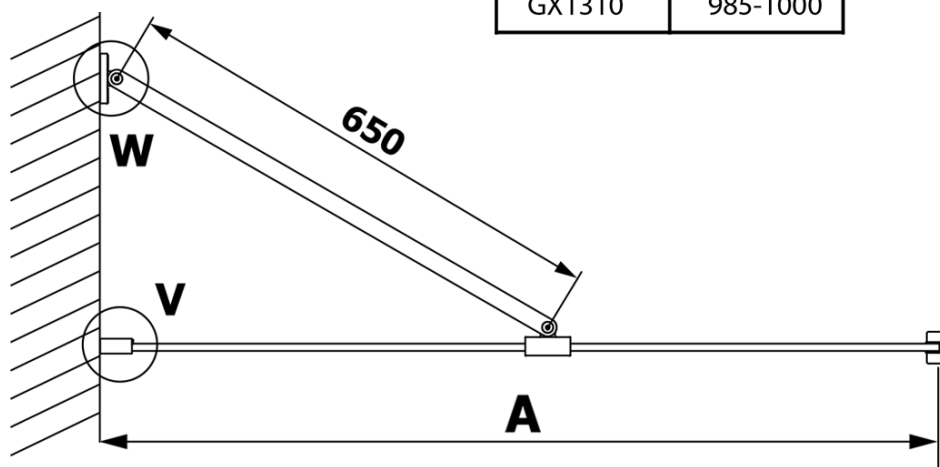

Objednací kód: GX1380

Základné informácie

Značka: Gelco

Séria: VARIO

Rozmery

Šírka: 800 mm

Výška: 2000 mm

Vlastnosti

Typ výplne: Dymové sklo

Úprava skla: Coated glass

Hrúbka skla: 8 mm

Hmotnosť / ks: 33.0 kg

Balenie: 1 ks

Záruka: 3 roky

Technický list

MODEL	A
GX1370	685-700
GX1380	785-800
GX1390	885-900
GX1310	985-1000

MODEL	A
GX1370	685-700
GX1380	785-800
GX1390	885-900
GX1310	985-1000
GX1311	1085-1100
GX1312	1185-1200
GX1313	1285-1300
GX1314	1385-1400

MODEL	A
GX1370	679
GX1380	779
GX1390	879
GX1310	979
GX1311	1079
GX1312	1179
GX1313	1279
GX1314	1379