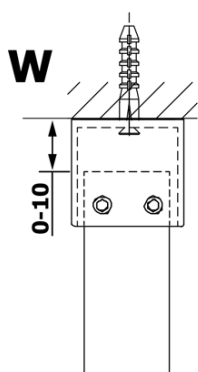

Objednací kód: GX1380

Základné informácie

Značka: Gelco

Séria: VARIO

Rozmery

Šírka: 800 mm

Výška: 2000 mm

Vlastnosti

Typ výplne: Dymové sklo

Úprava skla: Coated glass

Hrúbka skla: 8 mm

Hmotnosť / ks: 33.0 kg

Balenie: 1 ks

Záruka: 3 roky

Technický list

MODEL	A
GX1370	685-700
GX1380	785-800
GX1390	885-900
GX1310	985-1000

MODEL	A
GX1370	685-700
GX1380	785-800
GX1390	885-900
GX1310	985-1000
GX1311	1085-1100
GX1312	1185-1200
GX1313	1285-1300
GX1314	1385-1400

MODEL	A
GX1370	679
GX1380	779
GX1390	879
GX1310	979
GX1311	1079
GX1312	1179
GX1313	1279
GX1314	1379