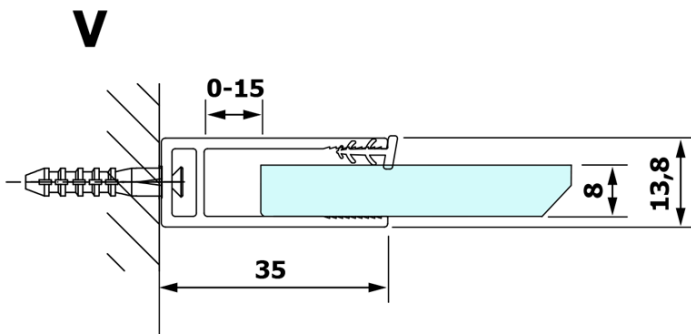

Objednací kód: GX1380

Základné informácie

Značka: Gelco

Séria: VARIO

Rozmery

Šírka: 800 mm

Výška: 2000 mm

Vlastnosti

Typ výplne: Dymové sklo

Úprava skla: Coated glass

Hrúbka skla: 8 mm

Hmotnosť / ks: 33.0 kg

Balenie: 1 ks

Záruka: 3 roky

Technický list

MODEL	A
GX1370	685-700
GX1380	785-800
GX1390	885-900
GX1310	985-1000

MODEL	A
GX1370	685-700
GX1380	785-800
GX1390	885-900
GX1310	985-1000
GX1311	1085-1100
GX1312	1185-1200
GX1313	1285-1300
GX1314	1385-1400

MODEL	A
GX1370	679
GX1380	779
GX1390	879
GX1310	979
GX1311	1079
GX1312	1179
GX1313	1279
GX1314	1379