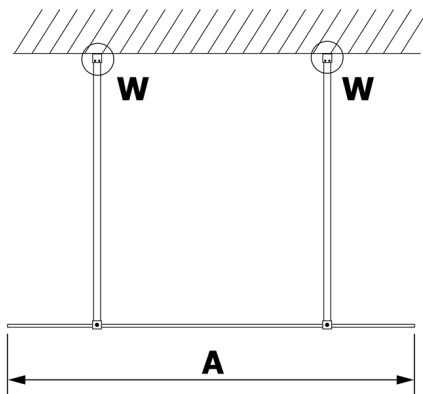

Objednací kód: GX1380

Rozměry

Šířka: 800 mm
Výška: 2000 mm

Vlastnosti

Záruka: 3 roky

Technický list

MODEL	A
GX1370	685-700
GX1380	785-800
GX1390	885-900
GX1310	985-1000

MODEL	A
GX1370	685-700
GX1380	785-800
GX1390	885-900
GX1310	985-1000
GX1311	1085-1100
GX1312	1185-1200
GX1313	1285-1300
GX1314	1385-1400

MODEL	A
GX1370	679
GX1380	779
GX1390	879
GX1310	979
GX1311	1079
GX1312	1179
GX1313	1279
GX1314	1379