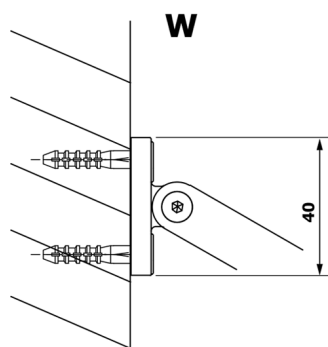

Objednací kód: GX1380

Rozměry

Šířka: 800 mm
Výška: 2000 mm

Vlastnosti

Záruka: 3 roky

Technický list

MODEL	A
GX1370	685-700
GX1380	785-800
GX1390	885-900
GX1310	985-1000

MODEL	A
GX1370	685-700
GX1380	785-800
GX1390	885-900
GX1310	985-1000
GX1311	1085-1100
GX1312	1185-1200
GX1313	1285-1300
GX1314	1385-1400

MODEL	A
GX1370	679
GX1380	779
GX1390	879
GX1310	979
GX1311	1079
GX1312	1179
GX1313	1279
GX1314	1379