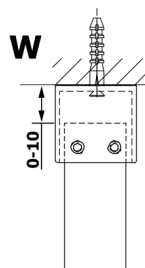

Objednací kód: GX1380

Rozměry

Šířka: 800 mm
Výška: 2000 mm

Vlastnosti

Záruka: 3 roky

Technický list

MODEL	A
GX1370	685-700
GX1380	785-800
GX1390	885-900
GX1310	985-1000

MODEL	A
GX1370	685-700
GX1380	785-800
GX1390	885-900
GX1310	985-1000
GX1311	1085-1100
GX1312	1185-1200
GX1313	1285-1300
GX1314	1385-1400

MODEL	A
GX1370	679
GX1380	779
GX1390	879
GX1310	979
GX1311	1079
GX1312	1179
GX1313	1279
GX1314	1379