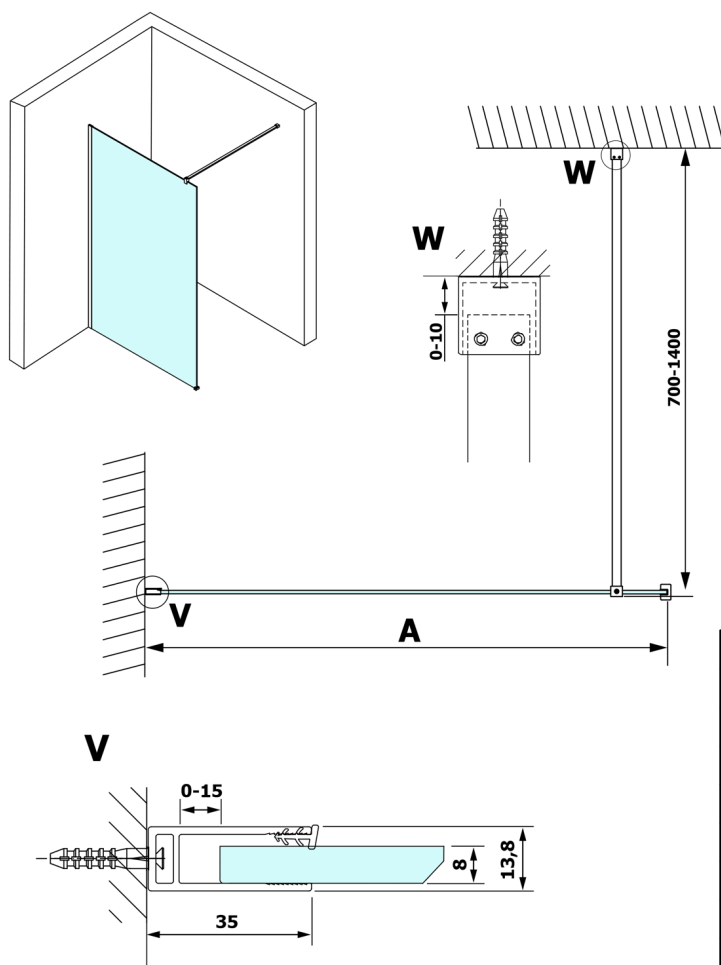

Objednací kód: GX1380

Rozměry

Šířka: 800 mm
Výška: 2000 mm

Vlastnosti

Záruka: 3 roky

Technický list

MODEL	A
GX1370	685-700
GX1380	785-800
GX1390	885-900
GX1310	985-1000

MODEL	A
GX1370	685-700
GX1380	785-800
GX1390	885-900
GX1310	985-1000
GX1311	1085-1100
GX1312	1185-1200
GX1313	1285-1300
GX1314	1385-1400

MODEL	A
GX1370	679
GX1380	779
GX1390	879
GX1310	979
GX1311	1079
GX1312	1179
GX1313	1279
GX1314	1379