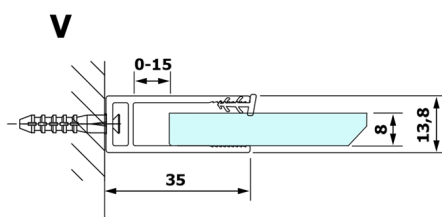

Objednací kód: GX1380

Rozměry

Šířka: 800 mm
Výška: 2000 mm

Vlastnosti

Záruka: 3 roky

Technický list

MODEL	A
GX1370	685-700
GX1380	785-800
GX1390	885-900
GX1310	985-1000

MODEL	A
GX1370	685-700
GX1380	785-800
GX1390	885-900
GX1310	985-1000
GX1311	1085-1100
GX1312	1185-1200
GX1313	1285-1300
GX1314	1385-1400

MODEL	A
GX1370	679
GX1380	779
GX1390	879
GX1310	979
GX1311	1079
GX1312	1179
GX1313	1279
GX1314	1379