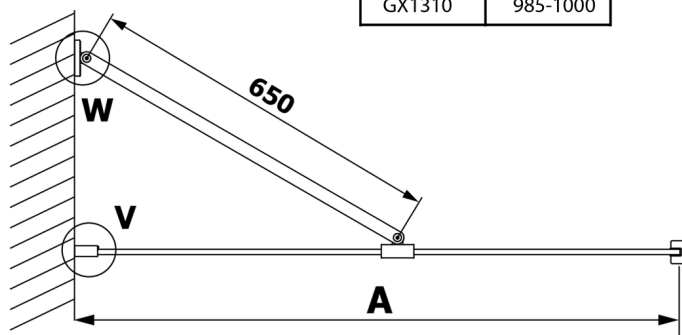

Objednací kód: GX1380

Rozměry

Šířka: 800 mm
Výška: 2000 mm

Vlastnosti

Záruka: 3 roky

Technický list

MODEL	A
GX1370	685-700
GX1380	785-800
GX1390	885-900
GX1310	985-1000

MODEL	A
GX1370	685-700
GX1380	785-800
GX1390	885-900
GX1310	985-1000
GX1311	1085-1100
GX1312	1185-1200
GX1313	1285-1300
GX1314	1385-1400

MODEL	A
GX1370	679
GX1380	779
GX1390	879
GX1310	979
GX1311	1079
GX1312	1179
GX1313	1279
GX1314	1379