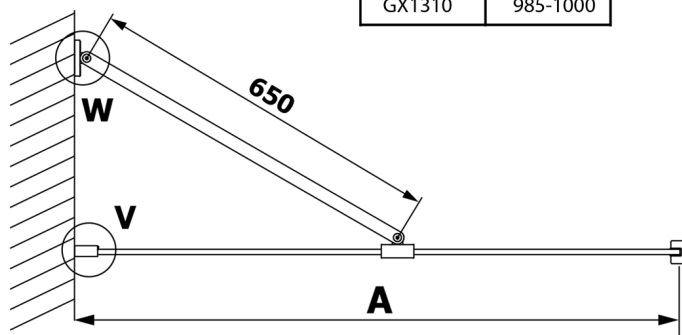

### Rozměry

Šířka: 800 mm  
Výška: 2000 mm

## Technický list

MODEL	A
GX1370	685-700
GX1380	785-800
GX1390	885-900
GX1310	985-1000

MODEL	A
GX1370	685-700
GX1380	785-800
GX1390	885-900
GX1310	985-1000
GX1311	1085-1100
GX1312	1185-1200
GX1313	1285-1300
GX1314	1385-1400