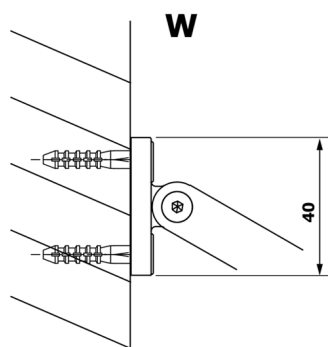

### Rozměry

Šířka: 800 mm  
Výška: 2000 mm

## Technický list

MODEL	A
GX1370	685-700
GX1380	785-800
GX1390	885-900
GX1310	985-1000

MODEL	A
GX1370	685-700
GX1380	785-800
GX1390	885-900
GX1310	985-1000
GX1311	1085-1100
GX1312	1185-1200
GX1313	1285-1300
GX1314	1385-1400