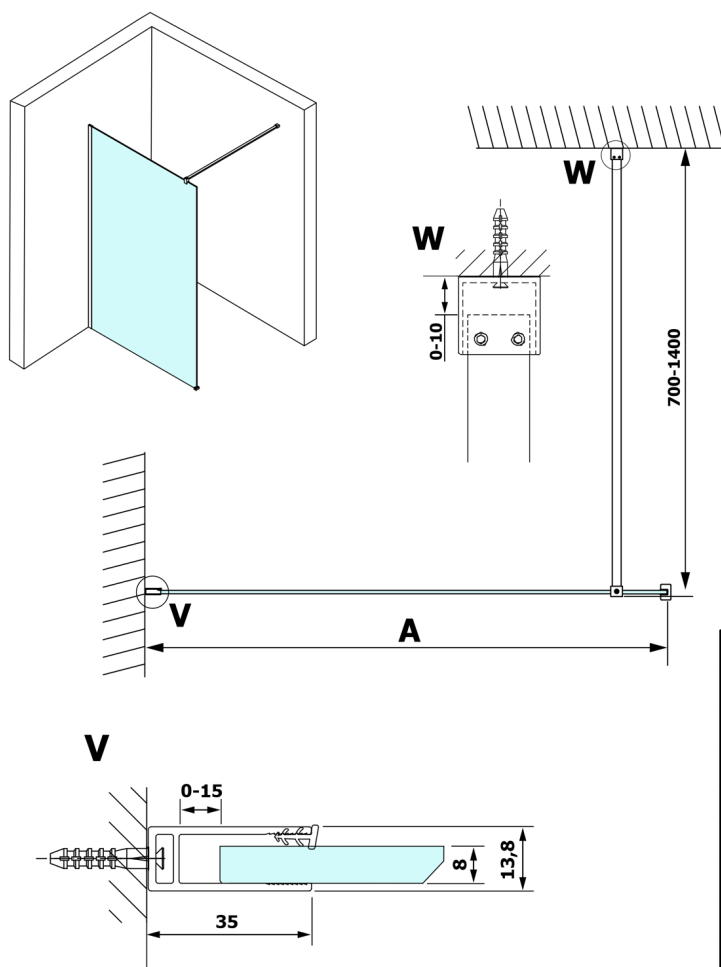

### Rozměry

Šířka: 800 mm  
Výška: 2000 mm

## Technický list

MODEL	A
GX1370	685-700
GX1380	785-800
GX1390	885-900
GX1310	985-1000

MODEL	A
GX1370	685-700
GX1380	785-800
GX1390	885-900
GX1310	985-1000
GX1311	1085-1100
GX1312	1185-1200
GX1313	1285-1300
GX1314	1385-1400