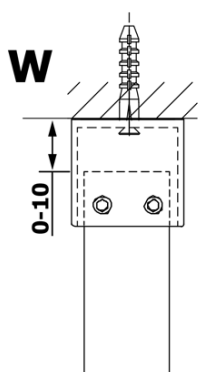

Objednací kód: GX1370

Základné informácie

Značka: Gelco

Séria: VARIO

Rozmery

Šírka: 700 mm

Výška: 2000 mm

Vlastnosti

Typ výplne: Dymové sklo

Úprava skla: Coated glass

Hrúbka skla: 8 mm

Hmotnosť / ks: 28.0 kg

Balenie: 1 ks

Záruka: 3 roky

Technický list

MODEL	A
GX1370	685-700
GX1380	785-800
GX1390	885-900
GX1310	985-1000

MODEL	A
GX1370	685-700
GX1380	785-800
GX1390	885-900
GX1310	985-1000
GX1311	1085-1100
GX1312	1185-1200
GX1313	1285-1300
GX1314	1385-1400

MODEL	A
GX1370	679
GX1380	779
GX1390	879
GX1310	979
GX1311	1079
GX1312	1179
GX1313	1279
GX1314	1379