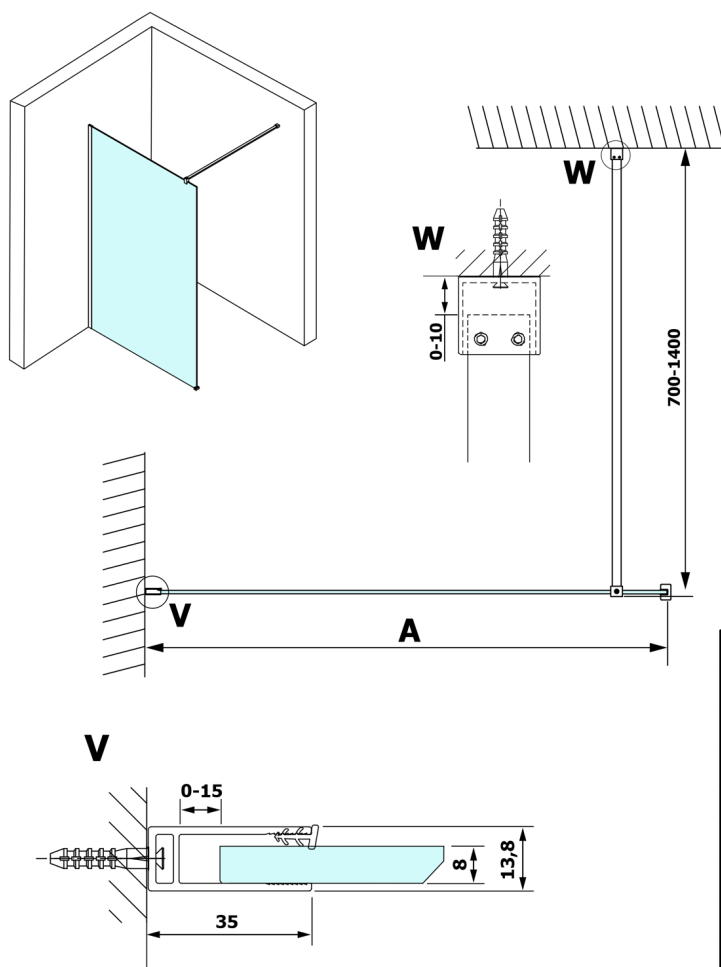

### Rozměry

Šířka: 700 mm  
Výška: 2000 mm

## Technický list

MODEL	A
GX1370	685-700
GX1380	785-800
GX1390	885-900
GX1310	985-1000

MODEL	A
GX1370	685-700
GX1380	785-800
GX1390	885-900
GX1310	985-1000
GX1311	1085-1100
GX1312	1185-1200
GX1313	1285-1300
GX1314	1385-1400